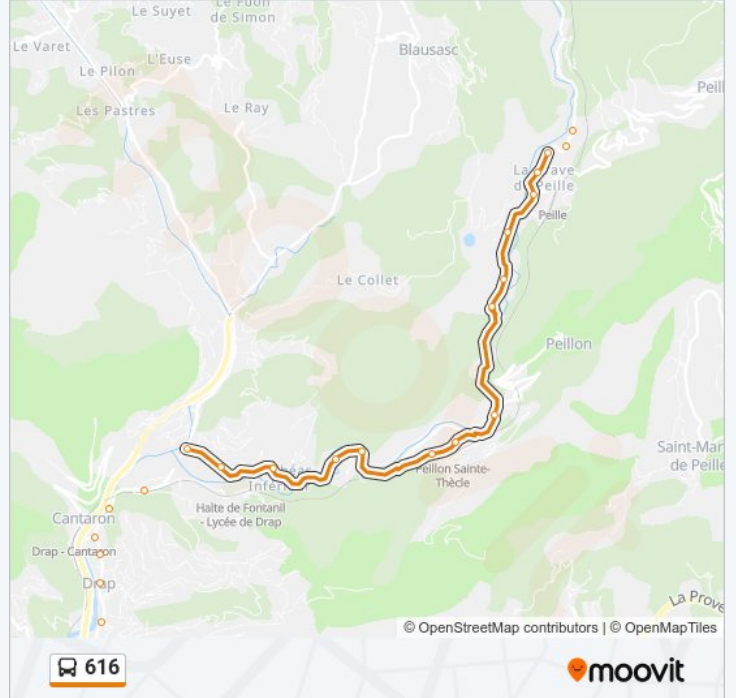

Pont Du Chemin De Fer

Pont De Cantaron

Carlin

Place Cauvin

Le Vallon

Les Chenes Verts

Chemin De Roma

La Trinite

Route De Laghet

Sainte Anne

L Oli

Pont De L'Ariane

Riba Roussa

Bon Voyage

La Chaumiere

Lavoir

Parc À Fourrage

Les Ecoles

Pont Michel

Cite Plm

Abattoirs

La Brigue

Tende

Vauban Universite

## Direction:

51 arrêts

[VOIR LES HORAIRES DE LA LIGNE](#)

Vauban G R  
Vauban Universite  
Tende  
Tende Gendarmerie  
Pont Vincent Auriol  
Cite Plm  
Les Ecoles  
Parc À Fourrage  
Lavoir  
La Chaumiere  
Bon Voyage  
Riba Roussa  
Pont De L'Ariane  
L Oli  
La Nuit  
Sainte Anne  
Route De Laghet  
La Trinite  
Pont De La Roma  
Les Chenes Verts  
Le Vallon  
Place Cauvin  
Carlin  
Pont De Cantaron  
Pont Du Chemin De Fer  
Les Vernes  
Les Vernes - Lycee De Drap  
Plan De Blavet  
Pont De Peille 360