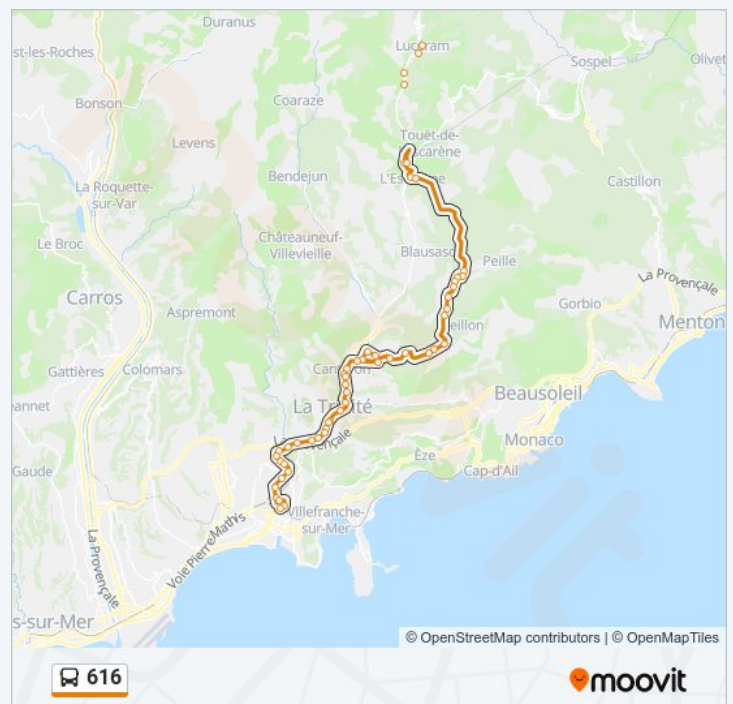

**Direction:**

53 arrêts

[VOIR LES HORAIRES DE LA LIGNE](#)

Village  
Place De La Republique  
Les Pompiers  
Chemin Des Mounts  
Les Mortissons  
College Rabelais  
Pole Echange Multimodal  
La Pighiera  
L Ecole  
Pont Du Serre  
Le Verger  
Chemin Sainte Anne  
Le Moulin Neuf  
Grave De Peille Mairie  
Villa Vicat  
Centre Menager  
Le Square  
La Cite  
Le Jardin  
Le Moulin  
Hôtel De Ville

Pont Du Chemin De Fer

Pont De Cantaron

Carlin

Place Cauvin

Le Vallon

Les Chenes Verts

Chemin De Roma

La Trinite

## Direction:

51 arrêts

[VOIR LES HORAIRES DE LA LIGNE](#)

Vauban G R  
Vauban Universite  
Tende  
Tende Gendarmerie  
Pont Vincent Auriol  
Cite Plm  
Les Ecoles  
Parc À Fourrage  
Lavoir  
La Chaumiere  
Bon Voyage  
Riba Roussa  
Pont De L'Ariane  
L Oli  
La Nuit  
Sainte Anne  
Route De Laghet  
La Trinite  
Pont De La Roma  
Les Chenes Verts  
Le Vallon  
Place Cauvin  
Carlin  
Pont De Cantaron  
Pont Du Chemin De Fer  
Les Vernes  
Les Vernes - Lycee De Drap  
Plan De Blavet  
Pont De Peille 360

## Informations de la ligne 616 de bus

**Direction:**

**Arrêts: 51**

**Durée du Trajet: 52 min**

**Récapitulatif de la ligne:**

Andrio

Place Millo

Châteauvieux