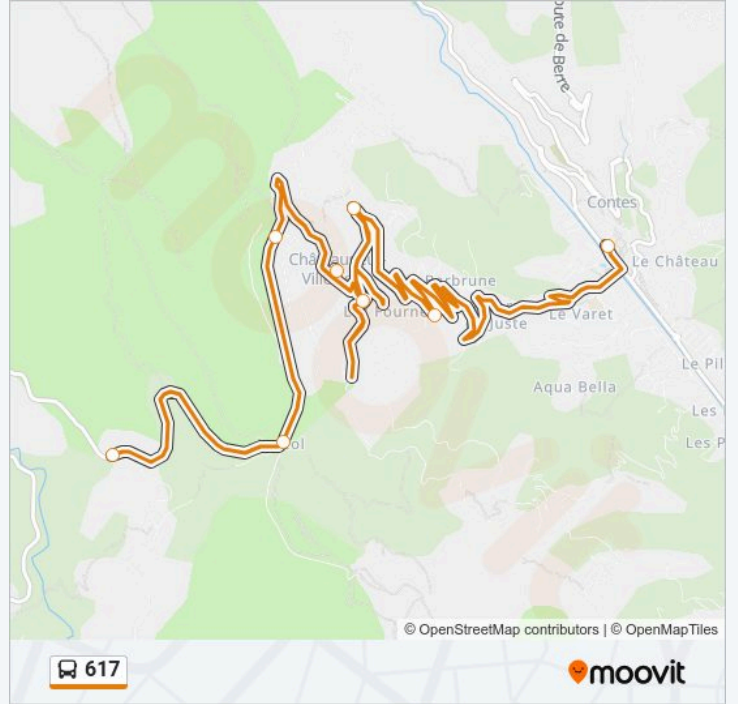

**Direction:**

8 arrêts

[VOIR LES HORAIRES DE LA LIGNE](#)

La Grave De Contes

Les Fournès

Le Preit

Le Touron

Village

Le Gerp

Le Col

Les Tourettes

**Horaires de la ligne 617 de bus**

Horaires de l'itinéraire :

dimanche	Pas Opérationnel
lundi	07:15 - 18:30
mardi	07:15 - 18:30
mercredi	07:15 - 15:20
jeudi	07:15 - 18:30
vendredi	07:15 - 18:30
samedi	Pas Opérationnel

**Informations de la ligne 617 de bus****Direction:****Arrêts:** 8**Durée du Trajet:** 20 min**Récapitulatif de la ligne:**

Les horaires et trajets sur une carte de la ligne 617 de bus sont disponibles dans un fichier PDF hors-ligne sur [moovitapp.com](https://moovitapp.com). Utilisez le Appli Moovit pour voir les horaires de bus, train ou métro en temps réel, ainsi que les instructions étape par étape pour tous les transports publics à Nice Côte d'Azur.