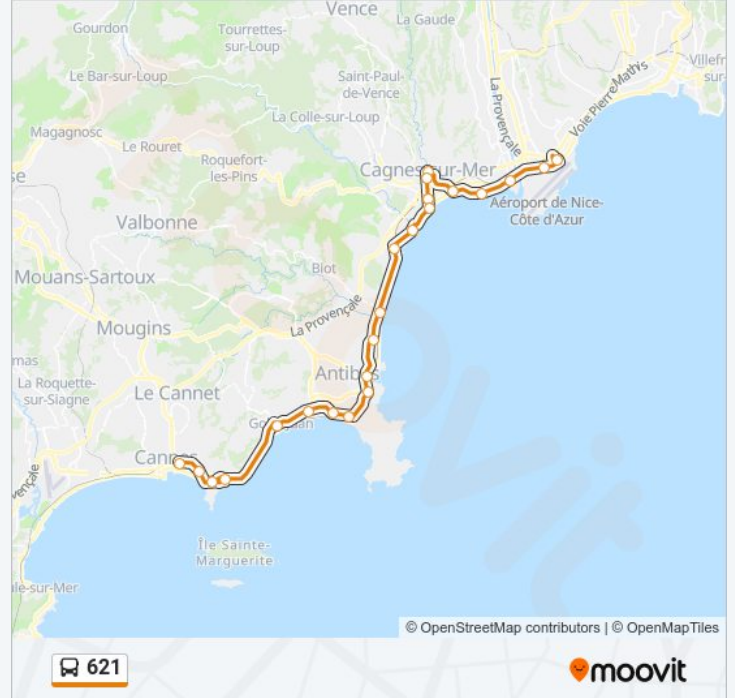

Saint Pierre

Maona Plage

Gare Passerelle Sncf

Aéroport Promenade

Parc Phoenix

Les horaires et trajets sur une carte de la ligne 621 de bus sont disponibles dans un fichier PDF hors-ligne sur moovitapp.com. Utilisez le [Appli Moovit](#) pour voir les horaires de bus, train ou métro en temps réel, ainsi que les instructions étape par étape pour tous les transports publics à Nice Côte d'Azur.

[À propos de Moovit](#) • [Solutions MaaS](#) • [Pays disponibles](#) • [Communauté Moovit](#)

© 2024 Moovit - Tous droits réservés

Consultez les horaires d'arrivée en direct