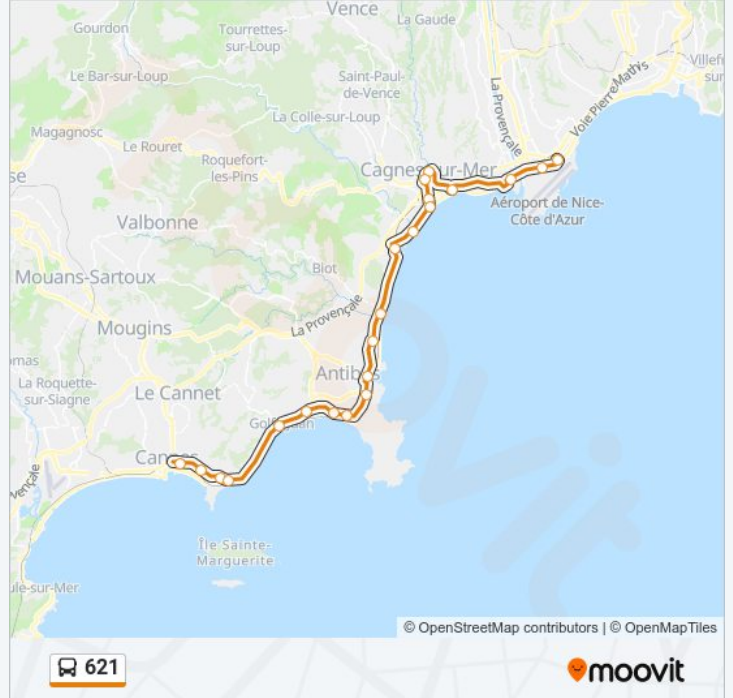

Direction:

22 arrêts

[VOIR LES HORAIRES DE LA LIGNE](#)

Parc Phoenix
Aéroport Promenade
La Passerelle Snf
Saint Pierre
Square Bourdet
11 Nov
Hippodrome
Tierce
Les Drapeaux
Le Loubet Marina
Biot Gare
Antibes - La Fontonne
Pole D Echanges
Directeur Chaudon
La Regence
Square Du Lys
Les Eucalyptus
Square Nabonnand
Gazagnaire
Alexandra Palace
Pont Des Gabres

Informations de la ligne 621 de bus

Direction:

Arrêts: 22

Durée du Trajet: 77 min

Récapitulatif de la ligne:

Direction:

23 arrêts

[VOIR LES HORAIRES DE LA LIGNE](#)

Dugommier

Pole D Echanges

Antibes - La Fontonne

Biot Gare

Le Loubet Marina

Les Drapeaux

Tierce

Hippodrome