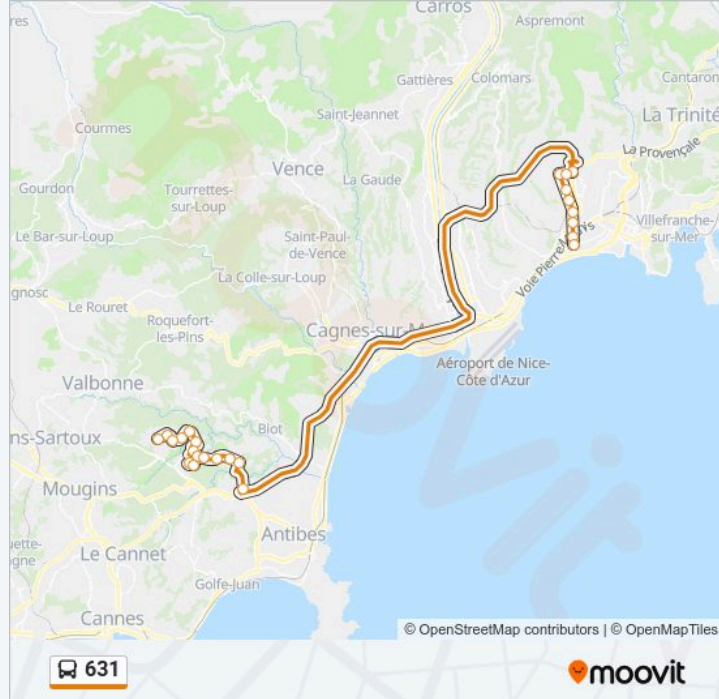

Eganaude

Les Bruscs

Pompidou

Garbejaire

Les Cardoulines

Sophia Gare Routiere

Les horaires et trajets sur une carte de la ligne 631 de bus sont disponibles dans un fichier PDF hors-ligne sur moovitapp.com. Utilisez le Appli Moovit pour voir les horaires de bus, train ou métro en temps réel, ainsi que les instructions étape par étape pour tous les transports publics à Nice Côte d'Azur.

© 2024 Moovit - Tous droits réservés