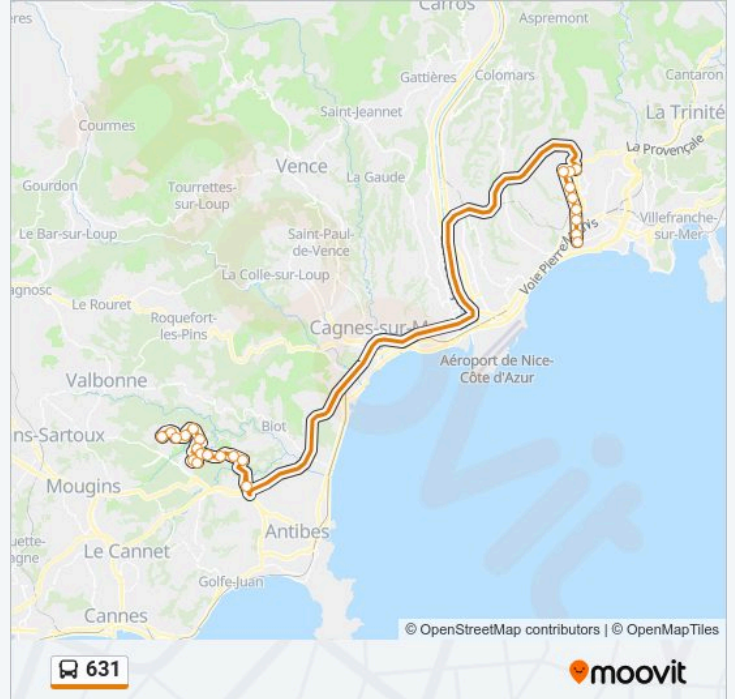

Direction:

24 arrêts

[VOIR LES HORAIRES DE LA LIGNE](#)

Sophia Gare Routiere

Les Cardoulines

Garbejaire

Pompidou

Les Bruscs

Les Chappes

Les 3 Moulins

Comte De Falicon

Mistral

Saint Sylvestre

Deux Avenues

Cyrnos

P N Gambetta

Informations de la ligne 631 de bus**Direction:****Arrêts:** 24**Durée du Trajet:** 73 min**Récapitulatif de la ligne:**

Vernier Gambetta

Thiers Gambetta

Alsace Lorraine

Direction:

24 arrêts

[VOIR LES HORAIRES DE LA LIGNE](#)