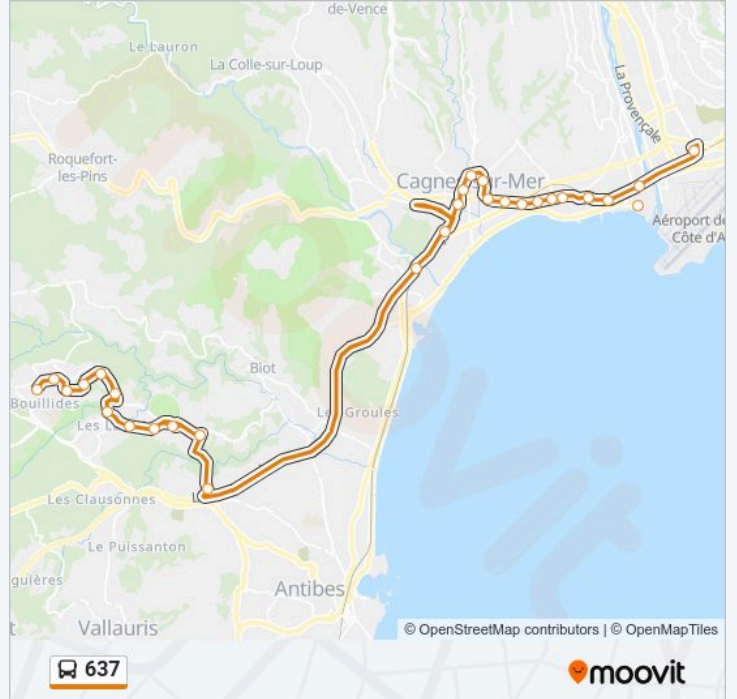

Direction:

29 arrêts

[VOIR LES HORAIRES DE LA LIGNE](#)

Sophia Gare Routiere

Les Cardoulines

Garbejaire

Pompidou

Les Bruscs

Eganaude

La Bouillide

Mia

Inria

Saint Philippe

Les Chappes

Les 3 Moulins

Hauts Vaugrenier

La Bouillide

Eganaude

Les Bruscs

Pompidou

Garbejaire

Les Cardoulines

Sophia Gare Routiere

Les horaires et trajets sur une carte de la ligne 637 de bus sont disponibles dans un fichier PDF hors-ligne sur moovitapp.com. Utilisez le Appli Moovit pour voir les horaires de bus, train ou métro en temps réel, ainsi que les instructions étape par étape pour tous les transports publics à Nice Côte d'Azur.