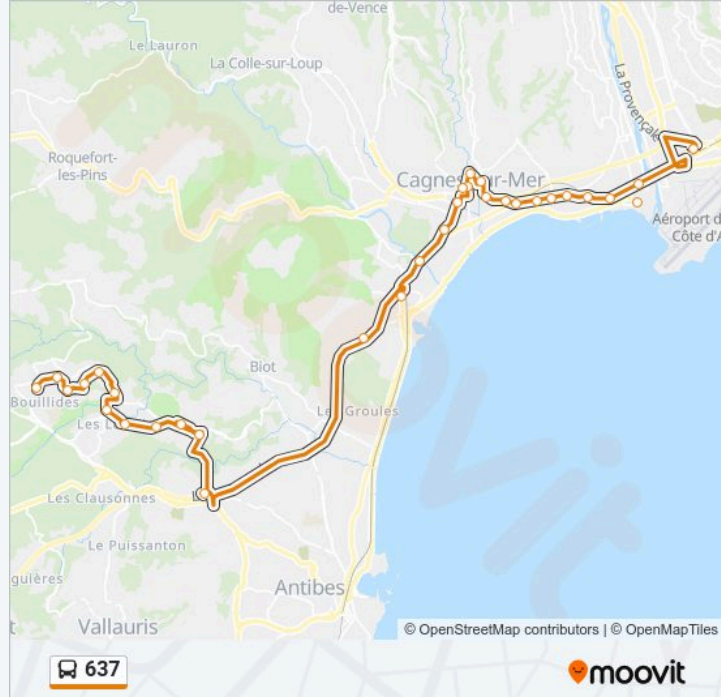

Direction:

29 arrêts

[VOIR LES HORAIRES DE LA LIGNE](#)

Sophia Gare Routiere

Les Cardoulines

Garbejaire

Pompidou

Les Bruscs

Informations de la ligne 637 de bus

Direction:

Arrêts: 29

Durée du Trajet: 56 min

Récapitulatif de la ligne:

Les Violettes

Les Oliviers

Les Tritons Sncf

Val Fleuri

Les Vespins

Le Gros Chene

La Belle Etoile

Centre Commercial

Direction:

28 arrêts

[VOIR LES HORAIRES DE LA LIGNE](#)

Grand Arénas- Gare Routière

Gare Passerelle

La Belle Etoile

Le Gros Chene

Les Vespins

Val Fleuri

Les Tritons Sncf

Les Oliviers