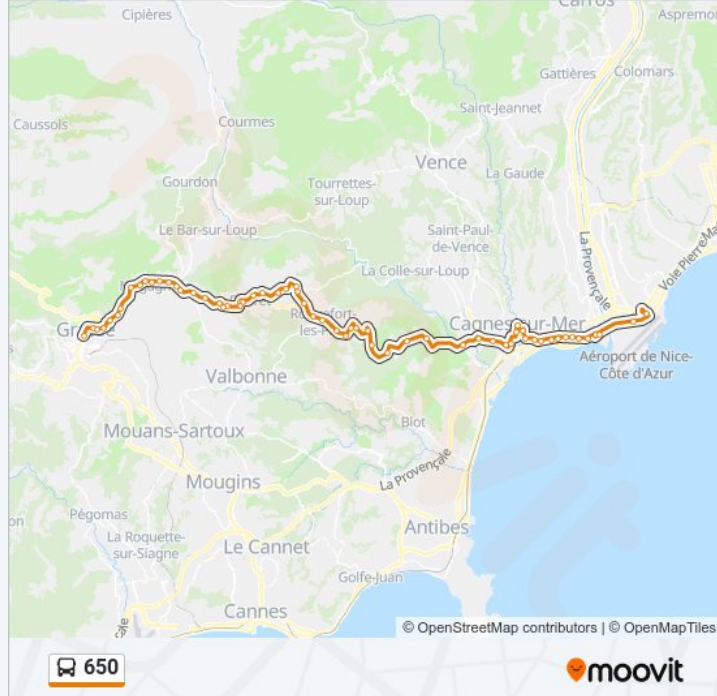

La Pitchounette

Malbosc

Le Riou

Les Chauves

Les Bastides 500

Mariquita

Mairie Annexe

Magagnosc

Le Puits

Gare Sncf

L Eglise

Square Bourdet

Georges Pompidou

La Begude

Les Violettes

Les Oliviers

Les Tritons Sncf

Val Fleuri

Les Vespins

Rn7 Vauban

Rn7 Les Mouettes

La Belle Etoile

Gare SnCF Rn7

Gare Passerelle SnCF

Aéroport Promenade

Parc Phoenix