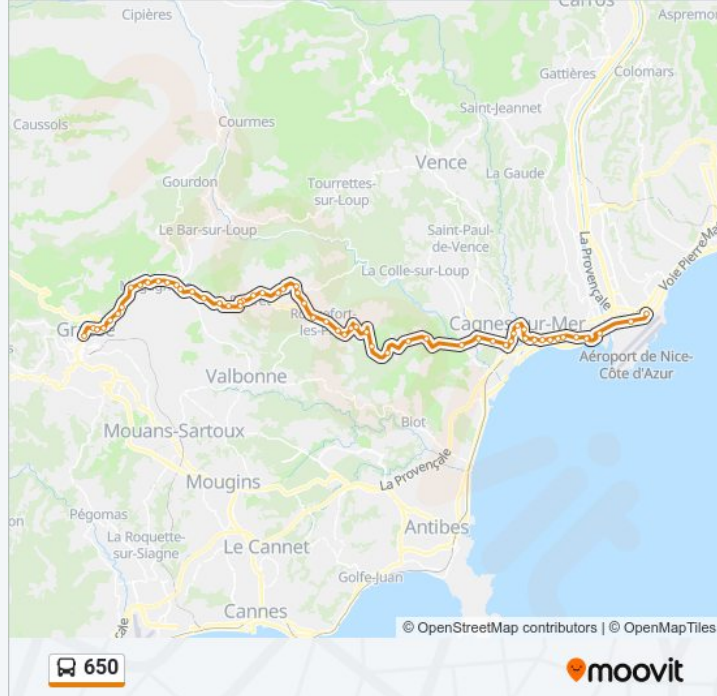

La Pitchounette

Malbosc

Le Riou

Les Chauves

Les Bastides 500

Mariquita

Mairie Annexe

Magagnosc

**Informations de la ligne 650 de bus****Direction:****Arrêts:** 62**Durée du Trajet:** 70 min**Récapitulatif de la ligne:**

Saint Pons Mairie

Place Du Rouret

La Poste

Les Moulins

Les Martels

Les Rigamels

Notre Dame

Les Bastides 500

Les Chauves

Le Riou

Malbosc

La Pitchounette

Les Olivettes

Le Palais Provençal

Grand Hotel