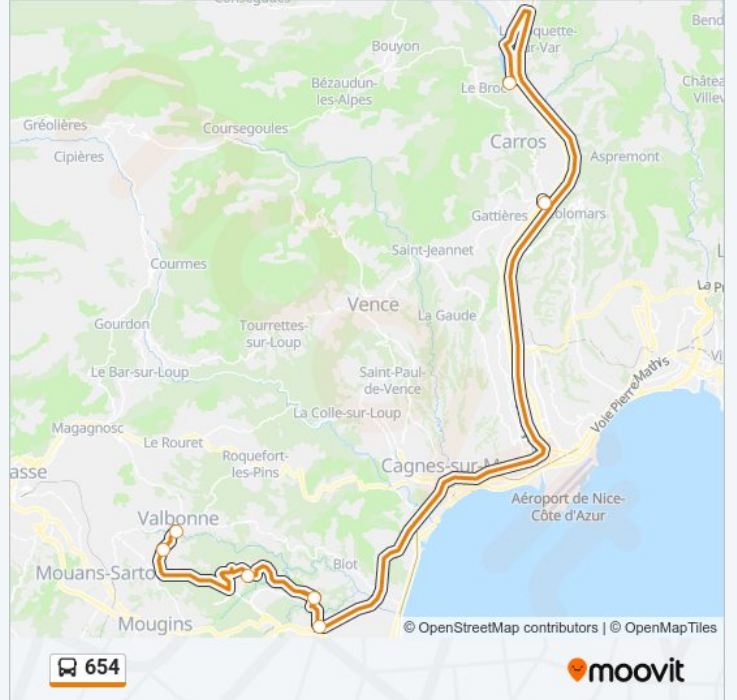

Les horaires et trajets sur une carte de la ligne 654 de bus sont disponibles dans un fichier PDF hors-ligne sur moovitapp.com. Utilisez le [Appli Moovit](#) pour voir les horaires de bus, train ou métro en temps réel, ainsi que les instructions étape par étape pour tous les transports publics à Nice Côte d'Azur.

[À propos de Moovit](#) • [Solutions MaaS](#) • [Pays disponibles](#) • [Communauté Moovit](#)

© 2024 Moovit - Tous droits réservés

Consultez les horaires d'arrivée en direct