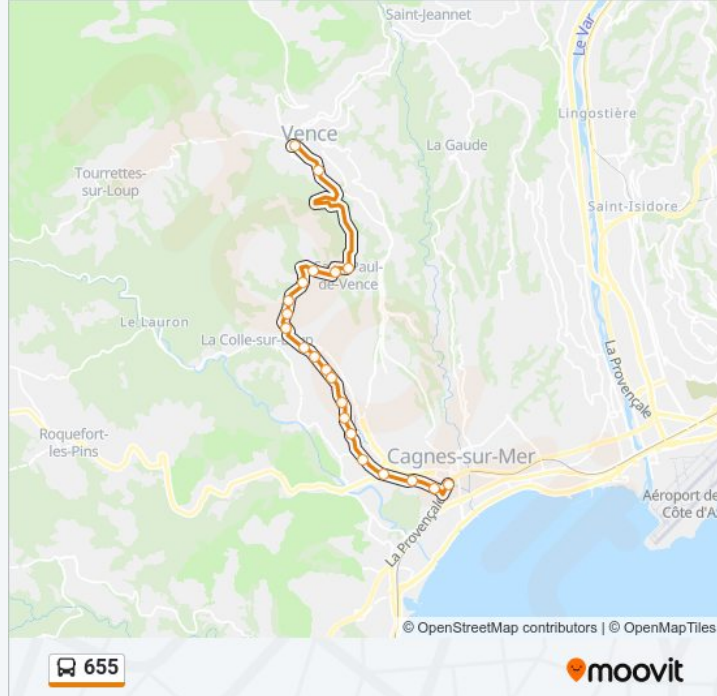

**Direction:**

22 arrêts

[VOIR LES HORAIRES DE LA LIGNE](#)

Gare Sncf

Le Puits

La Roseraie

Le Tunnel

La Grange Rimade

Cimetiere

La Souquee

Les Cotes

Les Fumerates

Fondation Maeght

Village

Route De Saint Paul

Rocade

Hameaux Du Soleil

La Grange Rimade

Le Tunnel

**Horaires de la ligne 655 de bus**

Horaires de l'itinéraire :

lundi	06:00 - 20:00
mardi	06:00 - 20:00
mercredi	06:00 - 20:00
jeudi	06:00 - 20:00
vendredi	06:00 - 20:00
samedi	06:30 - 19:55
dimanche	07:05 - 18:55

**Informations de la ligne 655 de bus**

**Direction:**

**Arrêts:** 21

**Durée du Trajet:** 30 min

**Récapitulatif de la ligne:**

La Roseraie

Le Puits

Gare SnCF