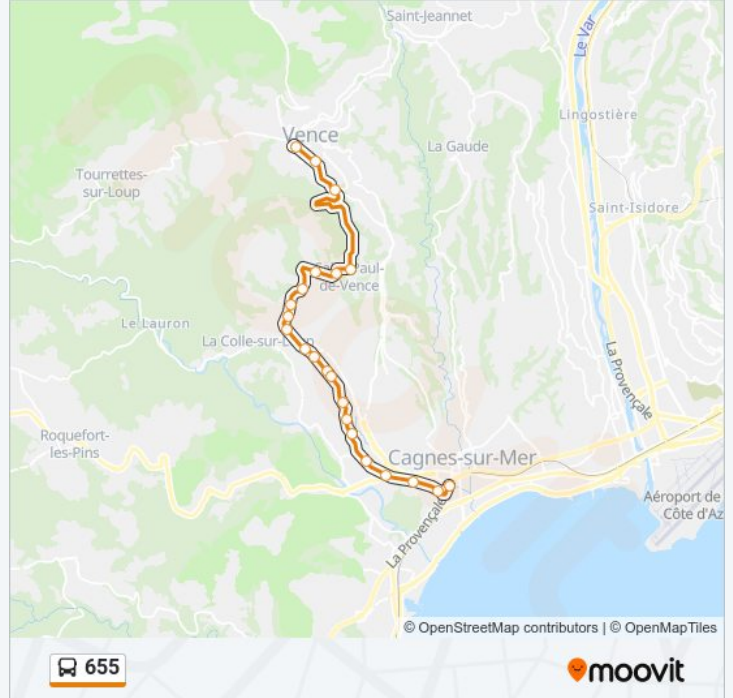

**Direction:**

22 arrêts

[VOIR LES HORAIRES DE LA LIGNE](#)

Gare Sncf

Le Puits

La Roseraie

Le Tunnel

La Grange Rimade

**Informations de la ligne 655 de bus**

**Direction:**

**Arrêts:** 22

**Durée du Trajet:** 30 min

**Récapitulatif de la ligne:**

Halte Routiere L Ara

**Direction:**

21 arrêts

[VOIR LES HORAIRES DE LA LIGNE](#)

Halte Routiere L Ara

Rocade

Village

Fondation Maeght

Les Fumerates

Les Cotes

La Souquee