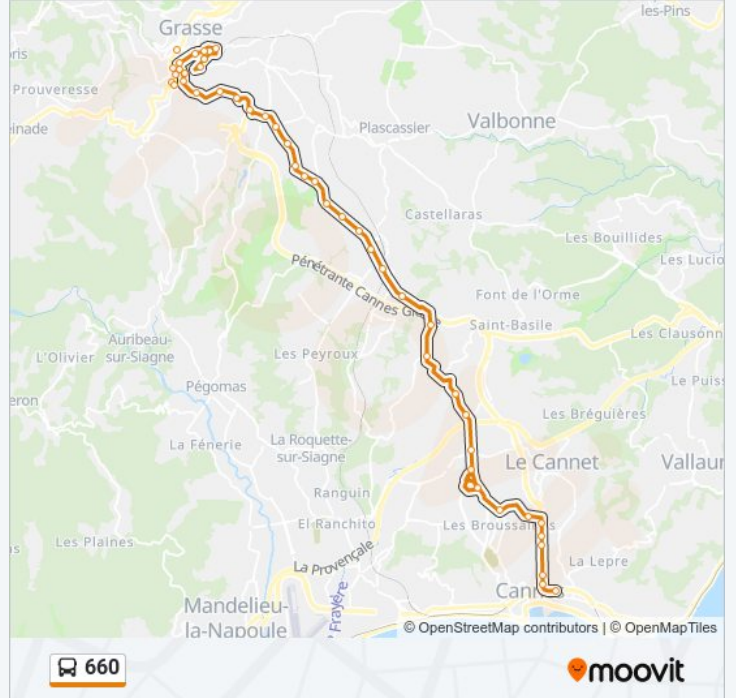

Informations de la ligne 660 de bus

Direction:

Arrêts: 49

Durée du Trajet: 48 min

Récapitulatif de la ligne:

Le Sud
Rastigny
Mathias Duval
Les Casernes
Le Collet
Saint Claude
Les Abattoirs
Les Quatre Chemins
Le Neroli
Les Fleurs De Grasse
Les Oliviers 600
Bois Fleuri
Stade De La Paoûte
Rd Pt De La Paoûte
Les Bastides Du Golf
Les Plaines
Les Plantiers
Mouans Centre
Les Gourettes
Le Vicaire
Tournamy
Val De Mougins
Vaumare
Les Cabrieres
Blanchisserie
Cite Jardin
L Olivet
Mairie Rocheville
Madrid
Paul Doumer
Lycee Carnot
Milton
Schaumann J Ferry