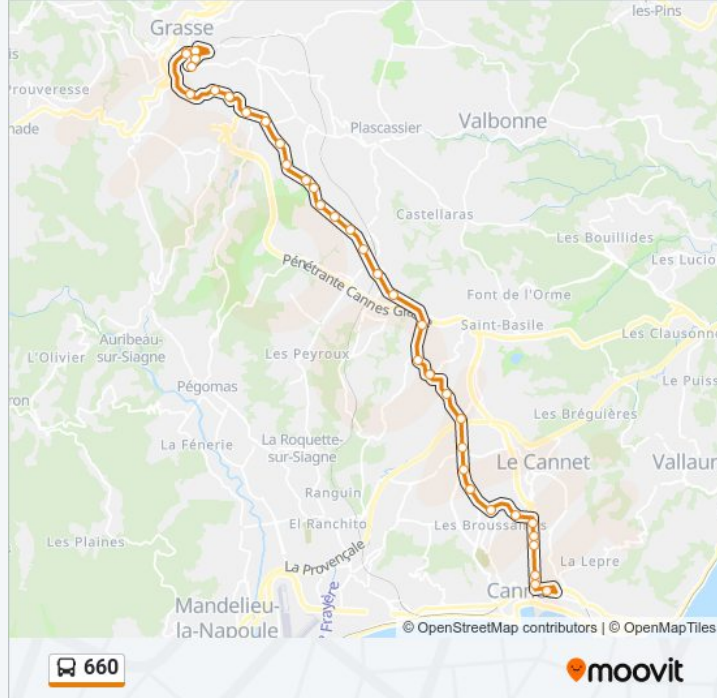

Informations de la ligne 660 de bus

Direction:

Arrêts: 36

Durée du Trajet: 46 min

Récapitulatif de la ligne:

Les Bastides Du Golf

Le Chaudron

Rd Pt De La Paoûte

Bois Fleuri

Les Oliviers 600

Les Fleurs De Grasse

Les Quatre Chemins

Les Abattoirs

Saint Claude

Le Collet

La Provence

Le Sud

Palais De Justice

Tombarel/Fenelon

Gare Sncf Grasse

Direction:

49 arrêts

[VOIR LES HORAIRES DE LA LIGNE](#)

Cours Honore Cresp