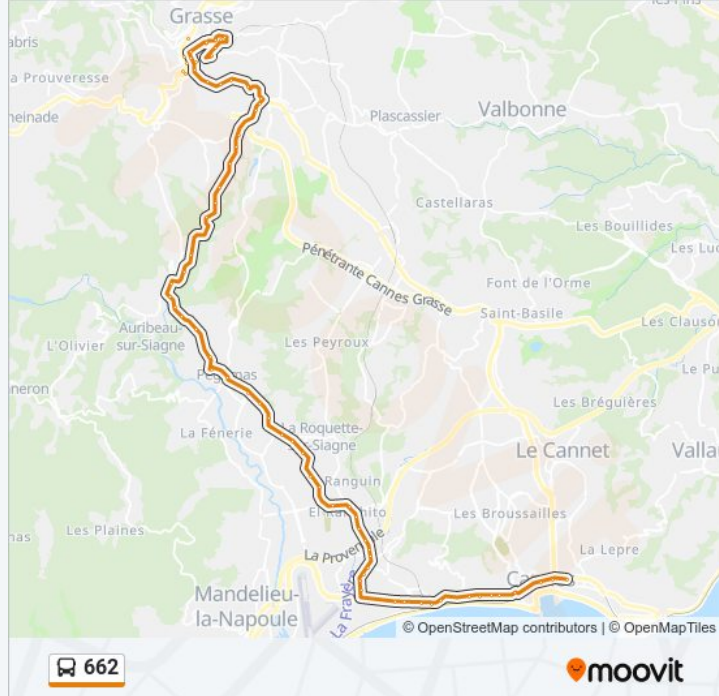

Ranchito

Colline Des Puits

Val Frayere

Frayere

Bocca Nord

Les Pompiers

Bocca Formapole
Parking Coubertin
Rene Dunan Mûriers
Saint Jean
Place Du Marche
Mairie Annexe
Sainte Marguerite
Meridien
Chapelle Saint Mathieu
Palais Des Pins
Beausite
Mediatheque
Vallombrosa
La Ferrage
Pont Carnot
Gare Snf Cannes

Direction:

71 arrêts

[VOIR LES HORAIRES DE LA LIGNE](#)

Gare Snf Cannes
Vallombrosa
Mediatheque
Beausite
Palais Des Pins
Boulevard Leader
Meridien
Sainte Marguerite
Mairie Annexe
Place Du Marche
Saint Jean
Moulin De La Gaiete
Rene Dunan Mûriers