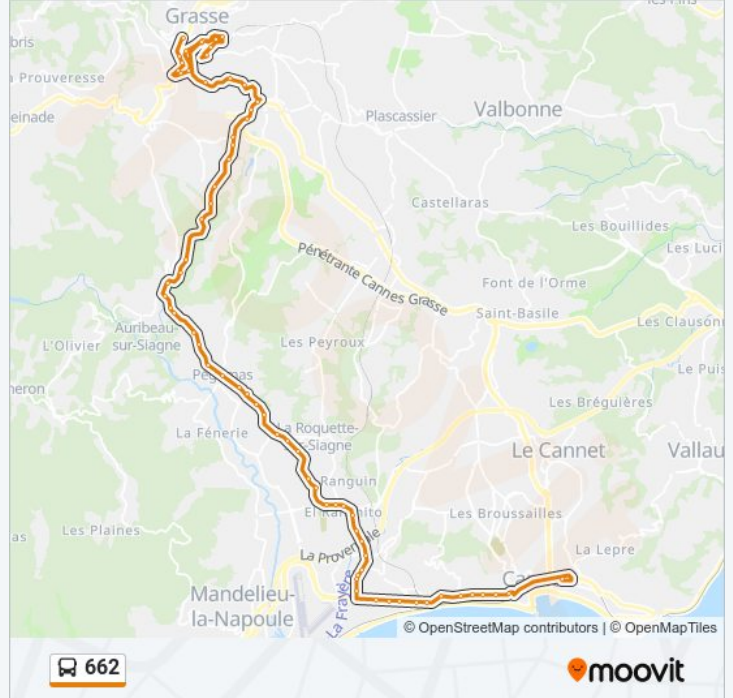

Direction:

70 arrêts

[VOIR LES HORAIRES DE LA LIGNE](#)

Cours Honore Cresp

Sainte Lorette

Molinard

Le Petit Paris

Marechal Leclerc

Informations de la ligne 662 de bus

Direction:

Arrêts: 71

Durée du Trajet: 58 min

Récapitulatif de la ligne:

Parking Coubertin
Bocca Formapole
Les Pompiers
Bocca Nord
Val Frayere
Le Grand Saule
Jean Moulin
Les Myosotis
Abadie II
Cimetiere De L Abadie
Les Pins Bleus
Pont D Avril
Dandon
Hameau St Jean
Saint Jean La Roquette
Base De Loisirs
Le Cros
Le Rouret
Les Ribiers
La Charmeraie
Place Parchois
Les Arnauds
Chemin De Tuiliere
Pieranchon
Les Bertrand
Moulin Vieux
Les Condamines
La Scierie
Notre Dame Valcluse
Les Roumiguieres
Chemin Basse Moulieres
Les Oliviers 610
Bois De Boulogne