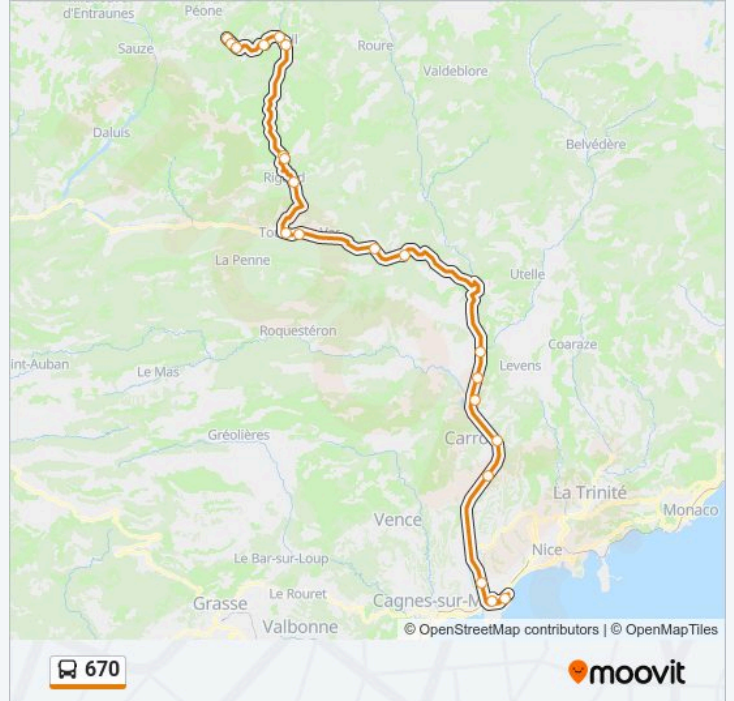

Direction:

21 arrêts

[VOIR LES HORAIRES DE LA LIGNE](#)

Grand Arénas- Gare Routière

La Valliere Promenade

Robini

Colomars La Manda

Castagniers

Place Saint Martin Du Var

Pont Charles Albert

Plan Du Var

Gare

Gare

Village

Cians

Moulin De Rigaud

Pra D Astier

Rubi

Le Touron

Office De Tourisme

Les Launes

Tete Du Sapet

Espace Aventure

Station

Durée du Trajet: 105 min

Récapitulatif de la ligne:

Direction:

20 arrêts

[VOIR LES HORAIRES DE LA LIGNE](#)

- Station
- Espace Aventure
- Tete Du Sapet
- Les Launes
- Office De Tourisme
- Le Touron
- Rubi
- Pra D Astier
- Moulin De Rigaud
- Cians
- Village
- Gare
- Gare
- Plan Du Var
- Pont Charles Albert
- Place Saint Martin Du Var
- Castagniers
- Colomars La Manda