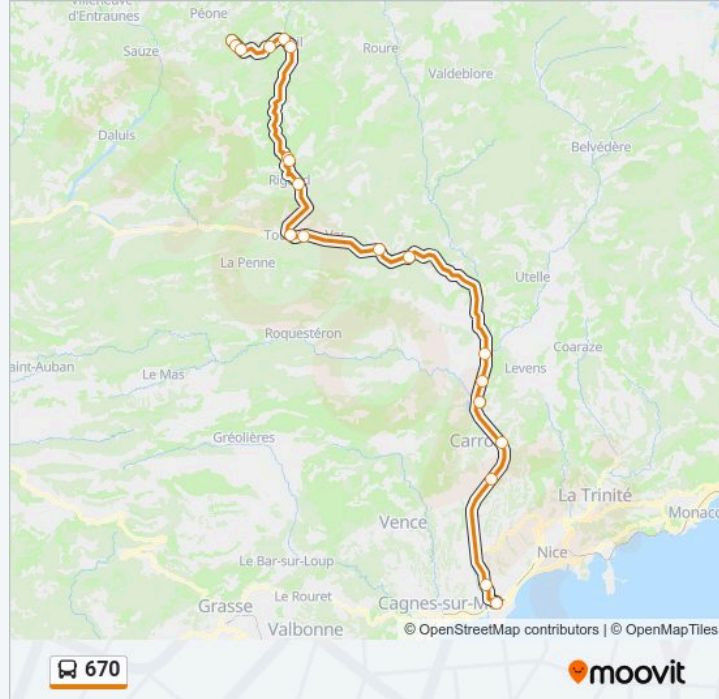

Robini

Grand Arénas- Gare Routière

Les horaires et trajets sur une carte de la ligne 670 de bus sont disponibles dans un fichier PDF hors-ligne sur moovitapp.com. Utilisez le Appli Moovit pour voir les horaires de bus, train ou métro en temps réel, ainsi que les instructions étape par étape pour tous les transports publics à Nice Côte d'Azur.

© 2024 Moovit - Tous droits réservés