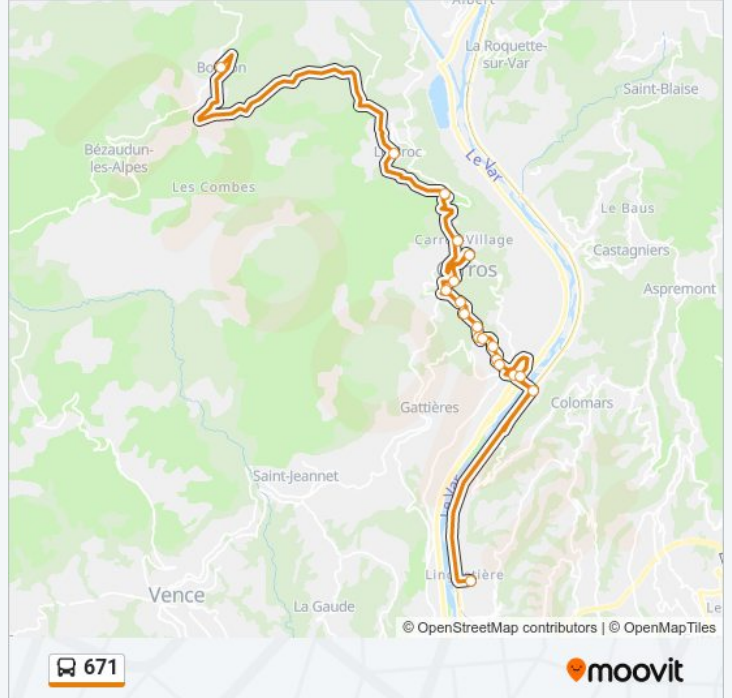

Direction:

22 arrêts

[VOIR LES HORAIRES DE LA LIGNE](#)

- C.A.D.A.M.
- Palais Nikaia
- Robini
- Les Arboras
- Carrefour Lingostiere
- Pôle Pierre Servella
- Stade De Tennis
- Langevin
- Saint Paul
- Mediatheque
- L Aspre
- La Beilouno
- Pagnol
- Chemin De La Desse
- Le Cougnet
- La Ginestiere
- Saint Joseph
- Village

Horaires de la ligne 671 de bus

Horaires de l'itinéraire :

lundi	08:00 - 17:15
mardi	08:00 - 17:15
mercredi	08:00 - 17:15
jeudi	08:00 - 17:15
vendredi	08:00 - 17:15
samedi	08:40 - 17:15
dimanche	Pas Opérationnel

Informations de la ligne 671 de bus

Direction:

Arrêts: 22

Durée du Trajet: 47 min

Récapitulatif de la ligne: