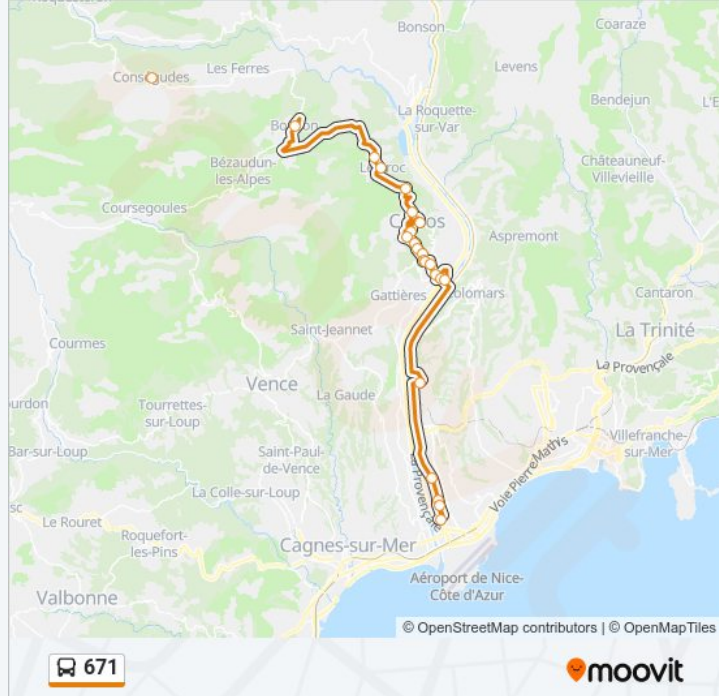

Saint Sebastien

Village

La Fontonne

Village

Les horaires et trajets sur une carte de la ligne 671 de bus sont disponibles dans un fichier PDF hors-ligne sur moovitapp.com. Utilisez le [Appli Moovit](#) pour voir les horaires de bus, train ou métro en temps réel, ainsi que les instructions étape par étape pour tous les transports publics à Nice Côte d'Azur.

[À propos de Moovit](#) • [Solutions MaaS](#) • [Pays disponibles](#) • [Communauté Moovit](#)

© 2024 Moovit - Tous droits réservés

Consultez les horaires d'arrivée en direct