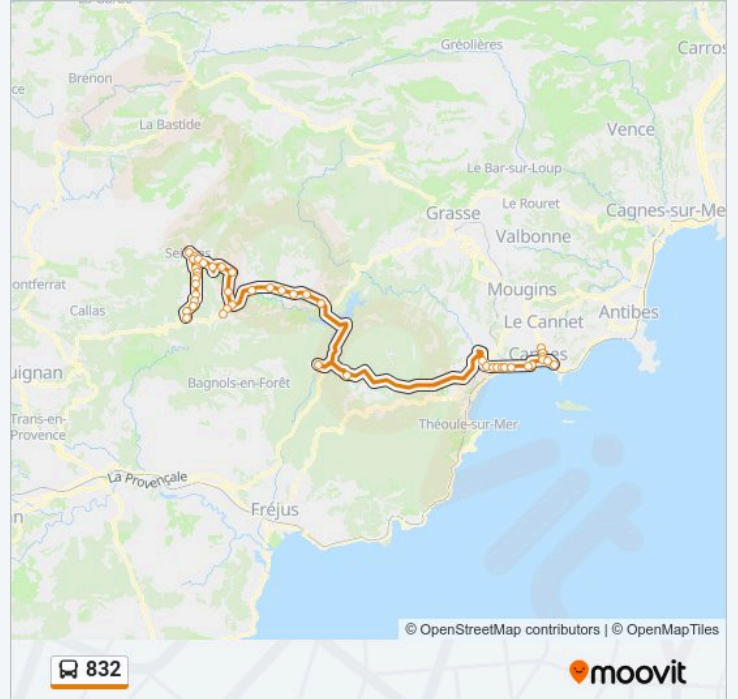

### Direction:

43 arrêts

[VOIR LES HORAIRES DE LA LIGNE](#)

Volta (Lycée Ste Marie)

Square Vahania

Place Vauban Bristol

Schaumann Jules Ferry

Milton