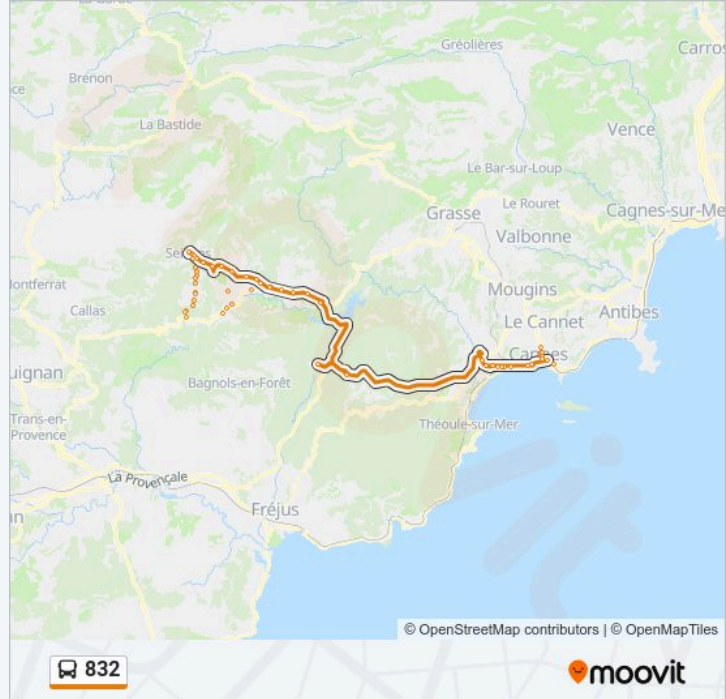

Coubertin

St Cassien-Bastide Rouge

Les Tourrades

Parc Relais Fayence Esterel

Soleil Des Adrets

College Leonard De Vinci

Fondurane

Agora

Tire Boeuf

Les Grandes Terrasses

Saint Simon

4 Chemins/Rd562

Auberge De La Fontaine

Piscine

Les Moulieres

Le Peyron

Rapiamus

Notre Dame De L Ormeau

Saint Michel

Ecole

Saint Cyr

Les Blaques

Les Selves De Ledret

Les Granges

Les Negrins

Le Claux

Les Selves

Preclaux

Croix De Fer

Basses Selves

Broves