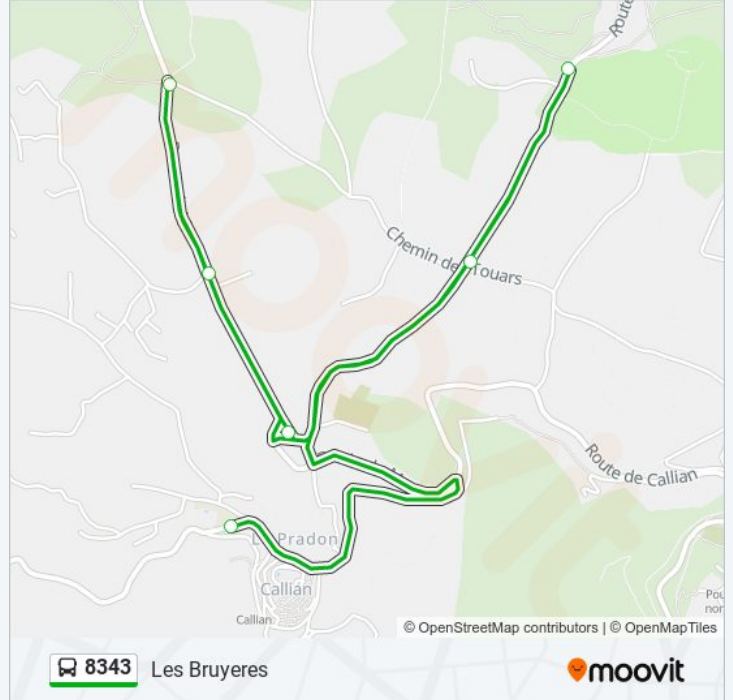

Les horaires et trajets sur une carte de la ligne 8343 de bus sont disponibles dans un fichier PDF hors-ligne sur moovitapp.com. Utilisez le Appli Moovit pour voir les horaires de bus, train ou métro en temps réel, ainsi que les instructions étape par étape pour tous les transports publics à Nice Côte d'Azur.

© 2024 Moovit - Tous droits réservés