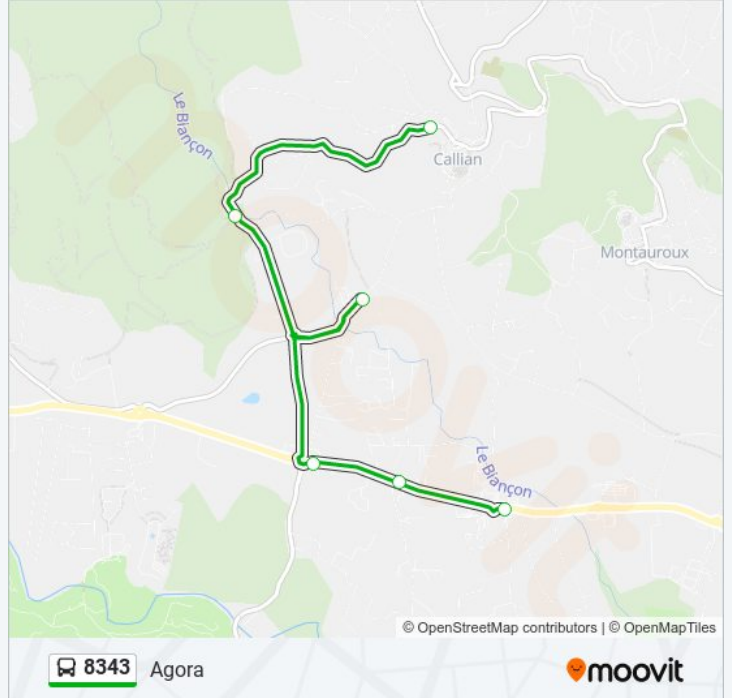

 8343

Agora

Téléchargez

La ligne 8343 de bus (Agora) a 3 itinéraires. Pour les jours de la semaine, les heures de service sont:

(1) Agora: 16:30(2) Ecole: 07:55 - 07:57(3) Les Bruyeres: 16:30

Utilisez l'application Moovit pour trouver la station de la ligne 8343 de bus la plus proche et savoir quand la prochaine ligne 8343 de bus arrive.

Direction: Agora

6 arrêts

[VOIR LES HORAIRES DE LA LIGNE](#)

Ecole

Pont De Camiole

Salle Des Sports

Tire Boeuf

Haut Plan

Direction: Ecole

6 arrêts

[VOIR LES HORAIRES DE LA LIGNE](#)

Les Bruyeres

Wenona

Le Petit Pinee

Plaine De Mireur

Saint Cezaire

Informations de la ligne 8343 de bus

Direction: Ecole

Arrêts: 6

Durée du Trajet: 24 min

Récapitulatif de la ligne:

Direction: Les Bruyeres

6 arrêts

[VOIR LES HORAIRES DE LA LIGNE](#)