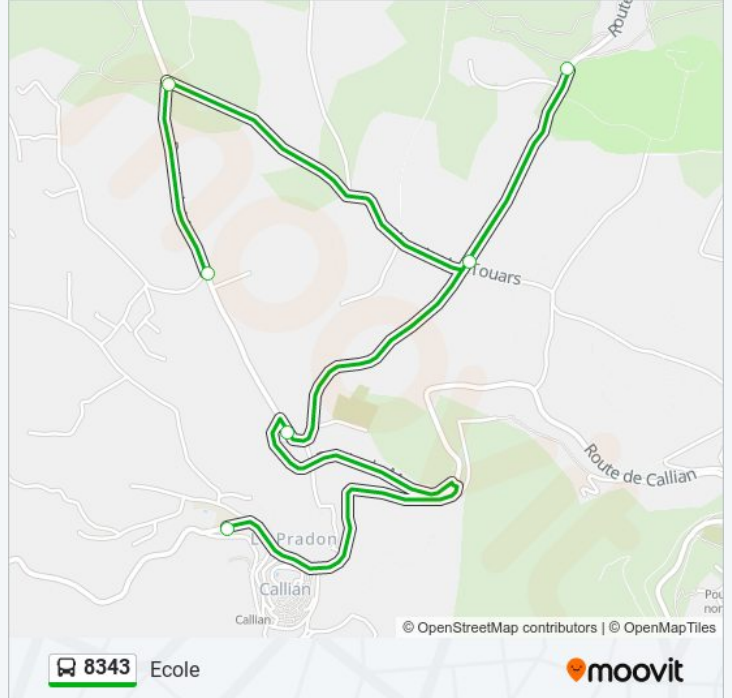

Direction: Agora

6 arrêts

[VOIR LES HORAIRES DE LA LIGNE](#)

Ecole

Pont De Camiole

Salle Des Sports

Tire Boeuf

Haut Plan

Direction: Ecole

6 arrêts

[VOIR LES HORAIRES DE LA LIGNE](#)

Les Bruyeres

Wenona

Le Petit Pinee

Plaine De Mireur

Saint Cezaire

Informations de la ligne 8343 de bus

Direction: Ecole

Arrêts: 6

Durée du Trajet: 24 min

Récapitulatif de la ligne:

Direction: Les Bruyeres

6 arrêts

[VOIR LES HORAIRES DE LA LIGNE](#)