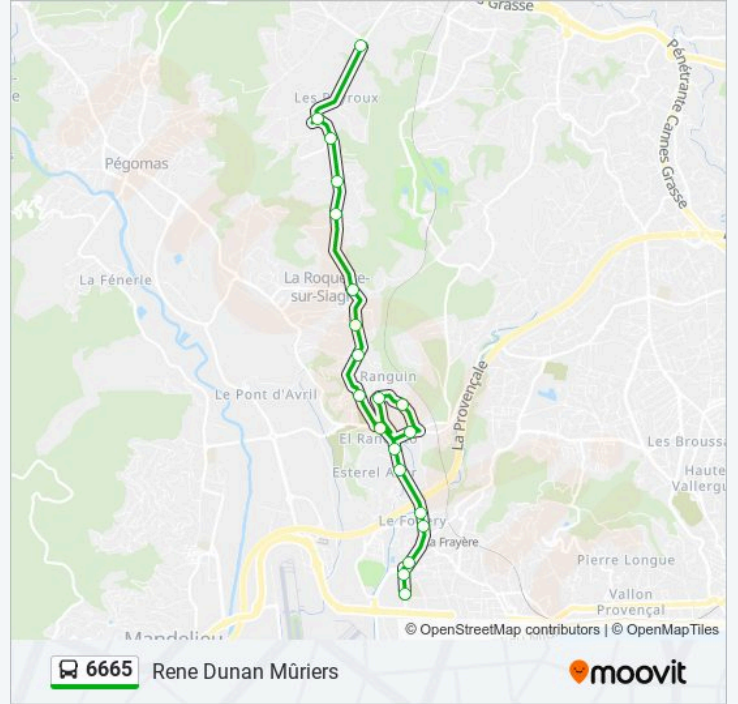

Arrêts: 15

Durée du Trajet: 15 min

Récapitulatif de la ligne:

Direction: Rene Dunan Mûriers

20 arrêts

[VOIR LES HORAIRES DE LA LIGNE](#)

- L Argile
- La Roquette Bas
- Les Canebiers
- Colle Des Juges
- La Caillenque
- Courguettes
- Ecole Vieille
- Chemin De Pourcel
- Amaryllis
- Les Myosotis
- Saint Pierre
- Alfred De Musset
- College G Philippe
- Ranchito
- Colline Des Puits
- Frayere
- Bocca Nord
- Bocca Formapole

Informations de la ligne 6665 de bus

Direction: Rene Dunan Mûriers

Arrêts: 20

Durée du Trajet: 28 min

Récapitulatif de la ligne:

Parking Coubertin

Rene Dunan Mûriers

Les horaires et trajets sur une carte de la ligne 6665 de bus sont disponibles dans un fichier PDF hors-ligne sur moovitapp.com. Utilisez le Appli Moovit pour voir les horaires de bus, train ou métro en temps réel, ainsi que les instructions étape par étape pour tous les transports publics à Nice Côte d'Azur.

© 2024 Moovit - Tous droits réservés