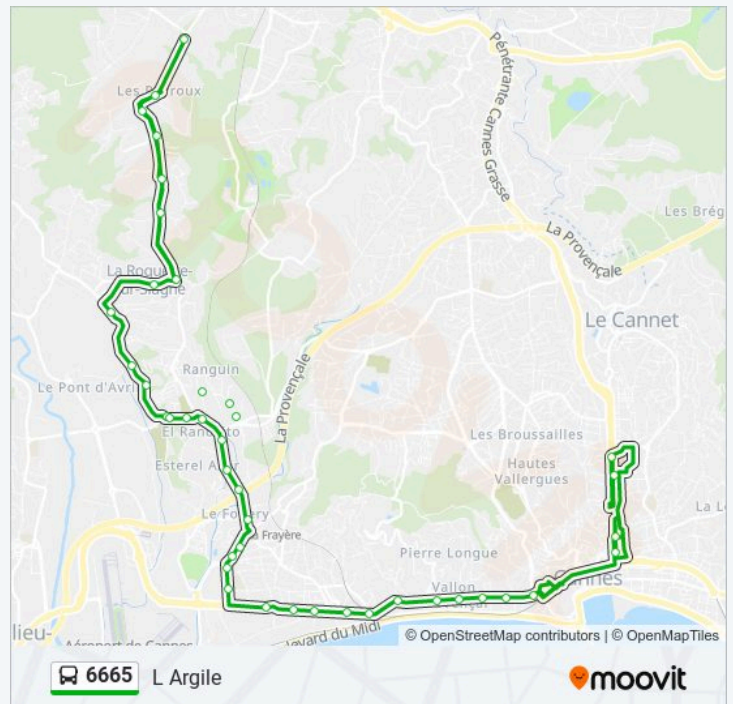

Palais Des Pins

Boulevard Leader

Meridien

Sainte Marguerite

Mairie Annexe

Place Du Marche

Saint Jean

Moulin De La Gaiete

La Caillenque

Colle Des Juges

Les Canebiers

La Roquette Bas

L Argile

Informations de la ligne 6665 de bus

Direction: L Argile

Arrêts: 36

Durée du Trajet: 32 min

Récapitulatif de la ligne:

Direction: Lycee Carnot

38 arrêts

[VOIR LES HORAIRES DE LA LIGNE](#)

Horaires de la ligne 6665 de bus

Horaires de l'itinéraire Lycee Carnot:

lundi

06:57 - 08:02

L Argile

La Roquette Bas

Les Canebiers

Colle Des Juges

La Caillenque

Courguettes

Hotel De Ville