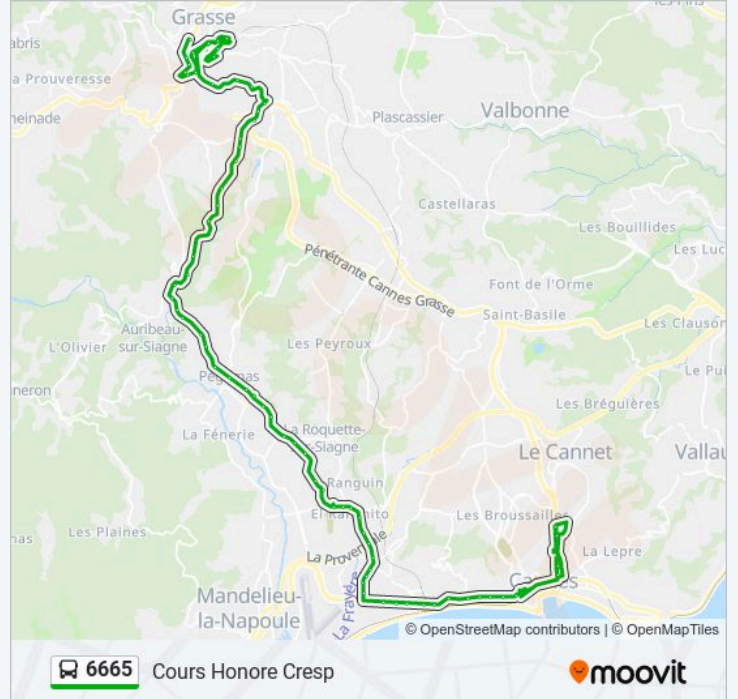

Utilisez l'application Moovit pour trouver la station de la ligne 6665 de bus la plus proche et savoir quand la prochaine ligne 6665 de bus arrive.

Direction: Cours Honore Cresp

74 arrêts

[VOIR LES HORAIRES DE LA LIGNE](#)

Lycee Carnot
Milton
Schaumann J Ferry
Place Vauban Bristol
Vallombrosa
Mediatheque
Beausite
Palais Des Pins
Boulevard Leader
Meridien
Sainte Marguerite
Mairie Annexe
Place Du Marche
Saint Jean
Moulin De La Gaiete
Rene Dunan Mûriers
Parking Coubertin
Bocca Formapole
Les Pompiers
Bocca Nord

Informations de la ligne 6665 de bus**Direction:** Cours Honore Cresp**Arrêts:** 74**Durée du Trajet:** 72 min**Récapitulatif de la ligne:**

Val Frayere
Le Grand Saule
Jean Moulin
Les Myosotis
Abadie II
Cimetiere De L Abadie
Les Pins Bleus
Pont D Avril
Dandon
Hameau St Jean
Saint Jean La Roquette
Base De Loisirs
Le Cros
Le Rouret
Les Ribiers
La Charmeraie
Place Parchois
Les Arnauds
Chemin De Tuiliere
Pieranchon
Les Bertrand
Moulin Vieux
Les Condamines
La Scierie
Notre Dame Valcluse
Les Roumiguieres
Chemin Basse Moulieres
Les Oliviers 610
Bois De Boulogne
Stade Perdigon
Route De Pegomas
Rd Pt De L Alambic