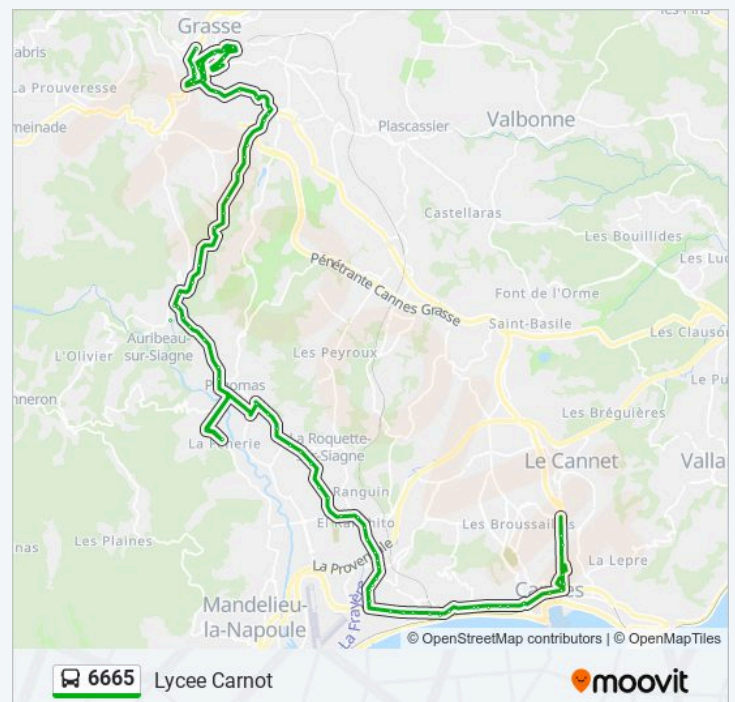

Le Sud

Mathias Duval

Les Casernes

Le Collet

Saint Claude

Les Abattoirs

Les Quatre Chemins

Jacinthes

Saint Antoine

Route De Pegomas

Horaires de la ligne 6665 de bus

Horaires de l'itinéraire Lycee Carnot:

lundi	06:46 - 07:00
mardi	06:46 - 07:00
mercredi	07:00
jeudi	06:46 - 07:00
vendredi	06:46 - 07:00
samedi	Pas Opérationnel
dimanche	Pas Opérationnel

Informations de la ligne 6665 de bus

Direction: Lycee Carnot

Arrêts: 74

Durée du Trajet: 53 min

Récapitulatif de la ligne:

Stade Perdigon

Bois De Boulogne

Les Oliviers 610