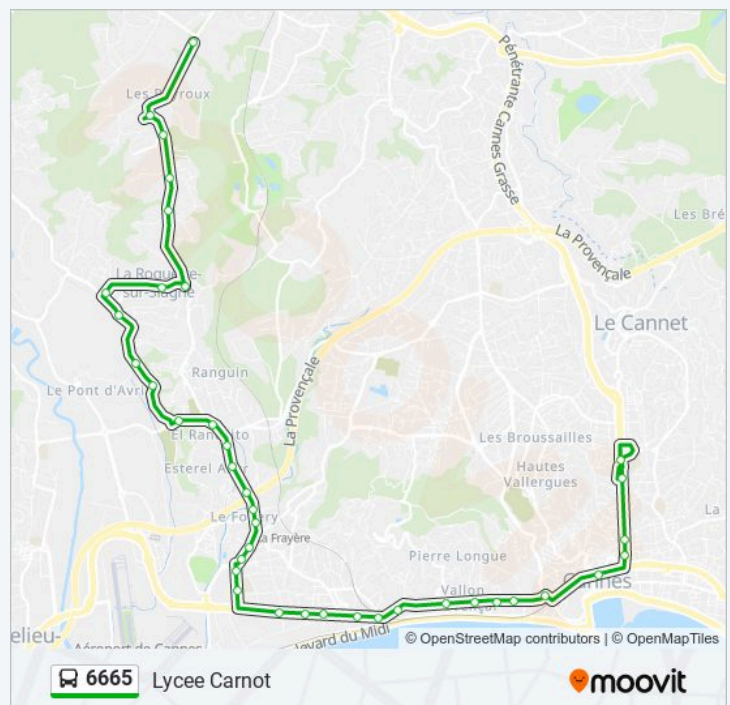

Saint Jean

Place Du Marche

Mairie Annexe

Sainte Marguerite

Meridien

Boulevard Leader

Palais Des Pins

Beausite

06:57 - 08:02

samedi

Pas Opérationnel

dimanche

Pas Opérationnel

Informations de la ligne 6665 de bus

Direction: Lycee Carnot

Arrêts: 38

Durée du Trajet: 48 min

Récapitulatif de la ligne:

Vallombrosa

La Ferrage

Place Vauban Bristol

Schaumann J Ferry

Milton

Lycee Carnot