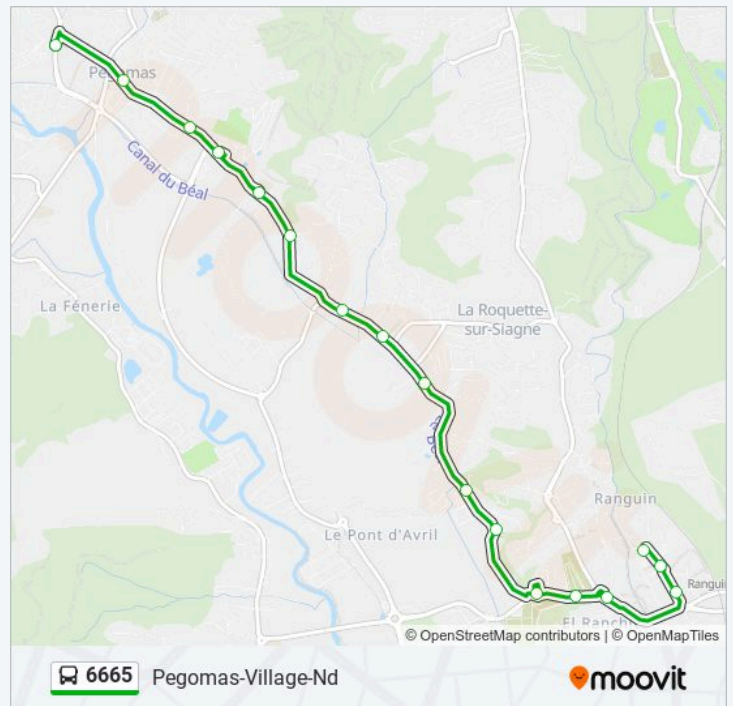

Informations de la ligne 6665 de bus

Direction: Pegomas-Village-Nd

Arrêts: 17

Durée du Trajet: 13 min

Saint Jean La Roquette

Base De Loisirs

Le Cros

Le Rouret

Les Ribiers

La Charmeraie

Pegomas-Village-Nd

Récapitulatif de la ligne:

Direction: Ranguin College Gerard Philippe

15 arrêts

[VOIR LES HORAIRES DE LA LIGNE](#)

Pegomas-Village-Nd

La Fénerie

Le Rouret

Le Cros

Base De Loisirs

Saint Jean La Roquette

Hameau Saint Jean

Dandon

Pont D Avril