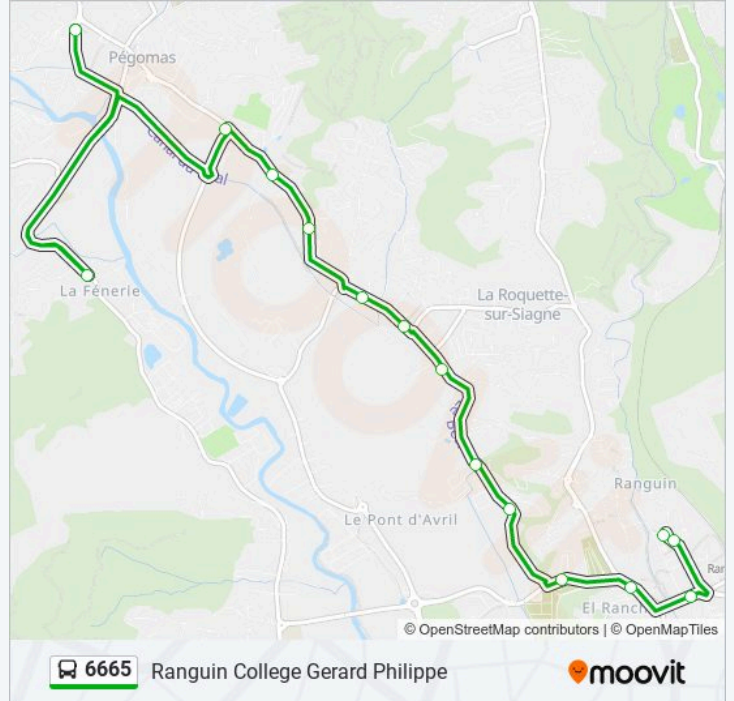

lundi	07:20 - 08:35
mardi	07:20 - 08:35
mercredi	07:20 - 08:35
jeudi	07:20 - 08:35
vendredi	07:20 - 08:35
samedi	Pas Opérationnel
dimanche	Pas Opérationnel

Informations de la ligne 6665 de bus

Direction: Ranguin College Gerard Philippe

Arrêts: 15

Durée du Trajet: 15 min

Récapitulatif de la ligne:

Direction: Rene Dunan Mûriers

20 arrêts

[VOIR LES HORAIRES DE LA LIGNE](#)

- L Argile
- La Roquette Bas
- Les Canebiers
- Colle Des Juges
- La Caillenque
- Courguettes
- Ecole Vieille
- Chemin De Pourcel
- Amaryllis
- Les Myosotis
- Saint Pierre
- Alfred De Musset
- College G Philippe
- Ranchito
- Colline Des Puits
- Frayere
- Bocca Nord
- Bocca Formapole