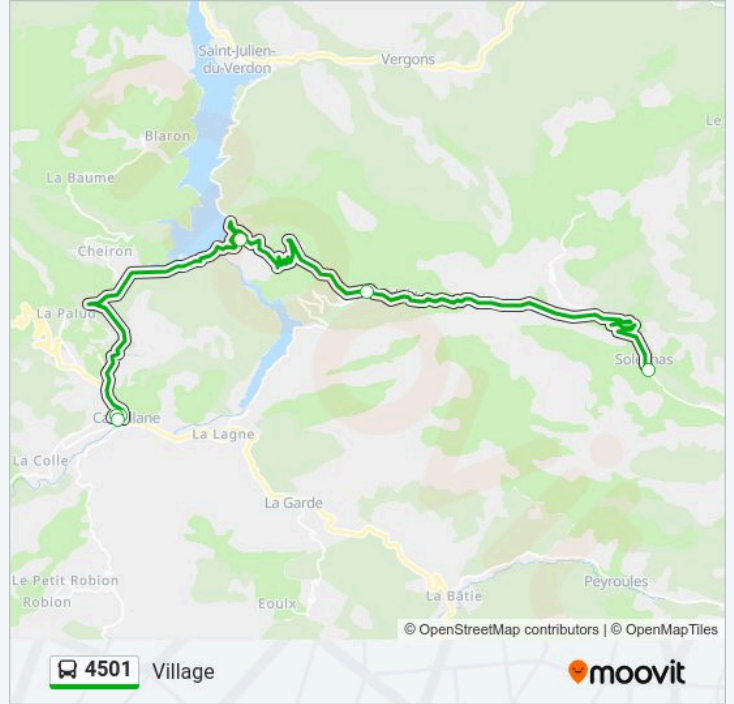

Les horaires et trajets sur une carte de la ligne 4501 de bus sont disponibles dans un fichier PDF hors-ligne sur moovitapp.com. Utilisez le Appli Moovit pour voir les horaires de bus, train ou métro en temps réel, ainsi que les instructions étape par étape pour tous les transports publics à Nice Côte d'Azur.

© 2024 Moovit - Tous droits réservés