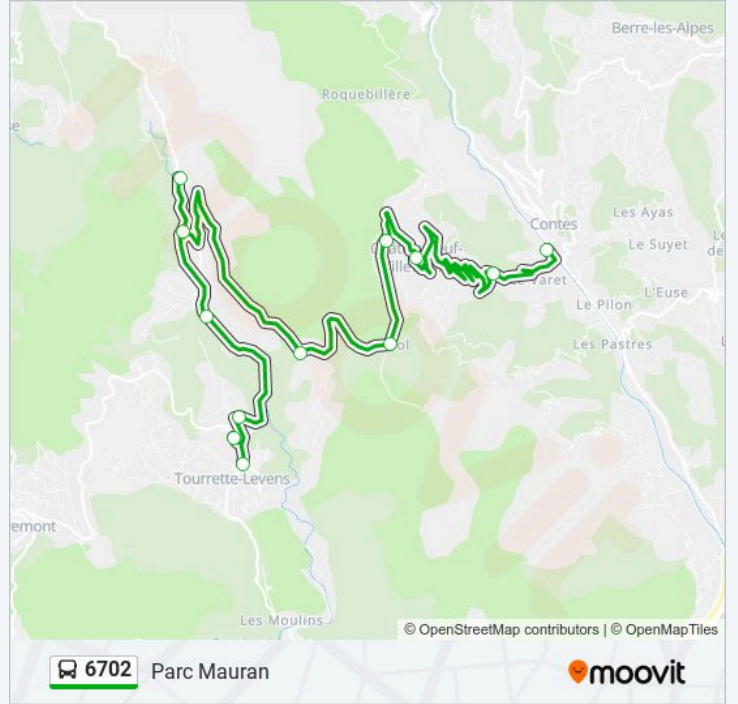

Parc Mauran

La Poste

Saint Antoine

Plan D'Ariou

Le Colombier

Saint Martin

Les Tourettes

Le Col

College Roger Carles

Rémorian

Village

Le Gerp

Le Col

Les Tourettes

Saint Martin

Le Colombier

Plan D'Ariou

Saint Antoine

La Poste

Parc Mauran

Horaires de la ligne 6702 de bus

Horaires de l'itinéraire Parc Mauran:

lundi	16:40
mardi	16:40
mercredi	12:10
jeudi	16:40
vendredi	16:40
samedi	Pas Opérationnel
dimanche	Pas Opérationnel

Informations de la ligne 6702 de bus

Direction: Parc Mauran

Arrêts: 12

Durée du Trajet: 32 min

Récapitulatif de la ligne:

Les horaires et trajets sur une carte de la ligne 6702 de bus sont disponibles dans un fichier PDF hors-ligne sur moovitapp.com. Utilisez le Appli Moovit pour voir les horaires de bus, train ou métro en temps réel, ainsi que les instructions étape par étape pour tous les transports publics à Nice Côte d'Azur.