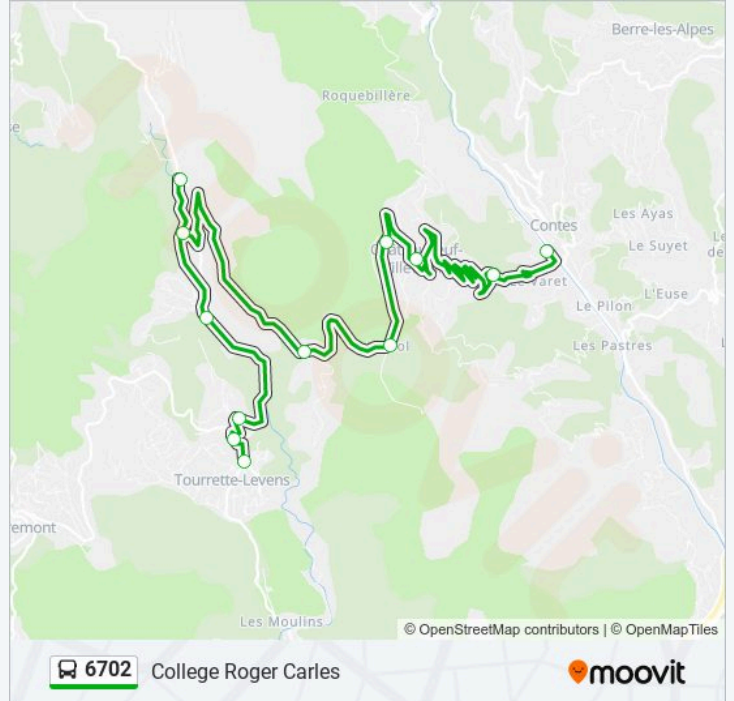

Parc Mauran

La Poste

Saint Antoine

Plan D'Ariou

Le Colombier

Saint Martin

Les Tourettes

Le Col

Le Gerp

Village

Rémorian

College Roger Carles

Horaires de la ligne 6702 de bus

Horaires de l'itinéraire College Roger Carles:

lundi	07:15
mardi	07:15
mercredi	07:15
jeudi	07:15
vendredi	07:15
samedi	Pas Opérationnel
dimanche	Pas Opérationnel

Informations de la ligne 6702 de bus**Direction:** College Roger Carles**Arrêts:** 12**Durée du Trajet:** 30 min**Récapitulatif de la ligne:**

Direction: Parc Mauran

12 arrêts

[VOIR LES HORAIRES DE LA LIGNE](#)

College Roger Carles

Rémorian

Village

Le Gerp

Le Col

Les Tourettes

Saint Martin

Le Colombier