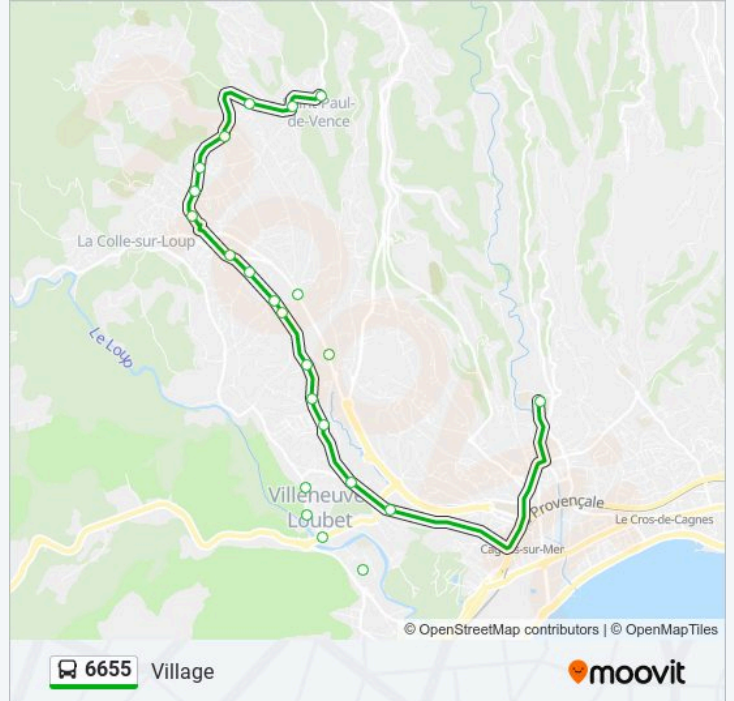

**Direction: Lycee Renoir**

16 arrêts

[VOIR LES HORAIRES DE LA LIGNE](#)

Village  
Fondation Maeght  
Les Fumerates  
Les Cotes  
La Souquee  
Cimetiere  
Les Arnoux  
Monfort  
Les Campons  
Pas De Senes  
Les Caillades  
Les Esperes  
Hameaux Du Soleil  
La Grange Rimade  
Le Tunnel  
Lycee Renoir

## Direction: Village

16 arrêts

[VOIR LES HORAIRES DE LA LIGNE](#)

Lycee Renoir  
 Le Tunnel  
 La Grange Rimade  
 Hameaux Du Soleil  
 Les Esperes  
 Les Caillades  
 Pas De Senes  
 Les Campons  
 Monfort  
 Les Arnoux  
 Cimetiere  
 La Souquee  
 Les Cotes  
 Les Fumerates  
 Fondation Maeght  
 Village

## Horaires de la ligne 6655 de bus

Horaires de l'itinéraire Village:

lundi	15:10 - 18:10
mardi	15:10 - 18:10
mercredi	11:10 - 13:10
jeudi	15:10 - 18:10
vendredi	15:10 - 18:10
samedi	Pas Opérationnel
dimanche	Pas Opérationnel

## Informations de la ligne 6655 de bus

**Direction:** Village

**Arrêts:** 16

**Durée du Trajet:** 34 min

**Récapitulatif de la ligne:**

Les horaires et trajets sur une carte de la ligne 6655 de bus sont disponibles dans un fichier PDF hors-ligne sur [moovitapp.com](https://moovitapp.com). Utilisez le Appli Moovit pour voir les horaires de bus, train ou métro en temps réel, ainsi que les instructions étape par étape pour tous les transports publics à Nice Côte d'Azur.