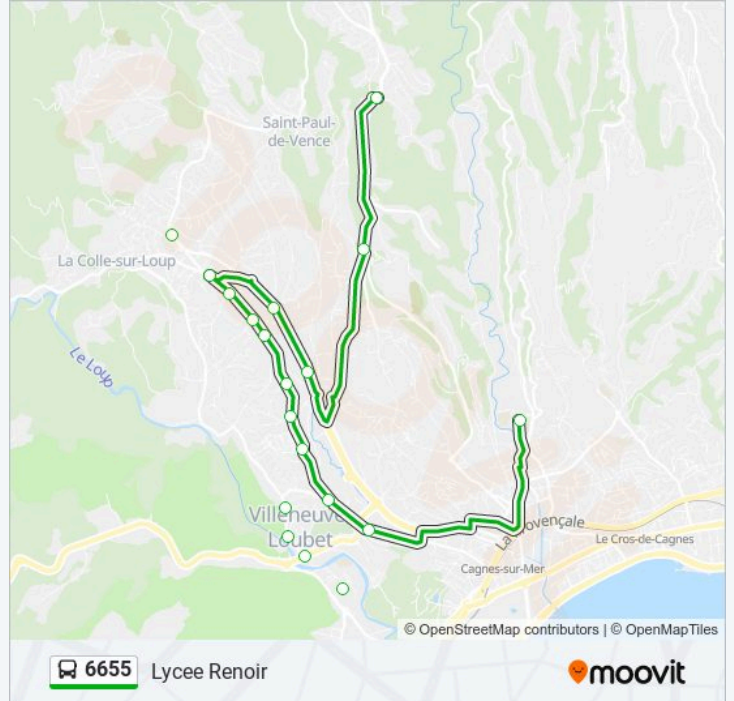

 6655

Lycee Renoir

Téléchargez

La ligne 6655 de bus (Lycee Renoir) a 2 itinéraires. Pour les jours de la semaine, les heures de service sont:

(1) Lycee Renoir: 06:55 - 08:00(2) Village: 15:10 - 18:10

Utilisez l'application Moovit pour trouver la station de la ligne 6655 de bus la plus proche et savoir quand la prochaine ligne 6655 de bus arrive.

**Direction: Lycee Renoir**

16 arrêts

[VOIR LES HORAIRES DE LA LIGNE](#)

Village  
Fondation Maeght  
Les Fumerates  
Les Cotes  
La Souquee  
Cimetiere  
Les Arnoux  
Monfort  
Les Campons  
Pas De Senes  
Les Caillades  
Les Esperes  
Hameaux Du Soleil  
La Grange Rimade  
Le Tunnel  
Lycee Renoir

**Informations de la ligne 6655 de bus****Direction:** Lycee Renoir**Arrêts:** 16**Durée du Trajet:** 33 min**Récapitulatif de la ligne:**

## Direction: Village

16 arrêts

[VOIR LES HORAIRES DE LA LIGNE](#)

Lycee Renoir  
 Le Tunnel  
 La Grange Rimade  
 Hameaux Du Soleil  
 Les Esperes  
 Les Caillades  
 Pas De Senes  
 Les Campons  
 Monfort  
 Les Arnoux  
 Cimetiere  
 La Souquee  
 Les Cotes  
 Les Fumerates  
 Fondation Maeght  
 Village