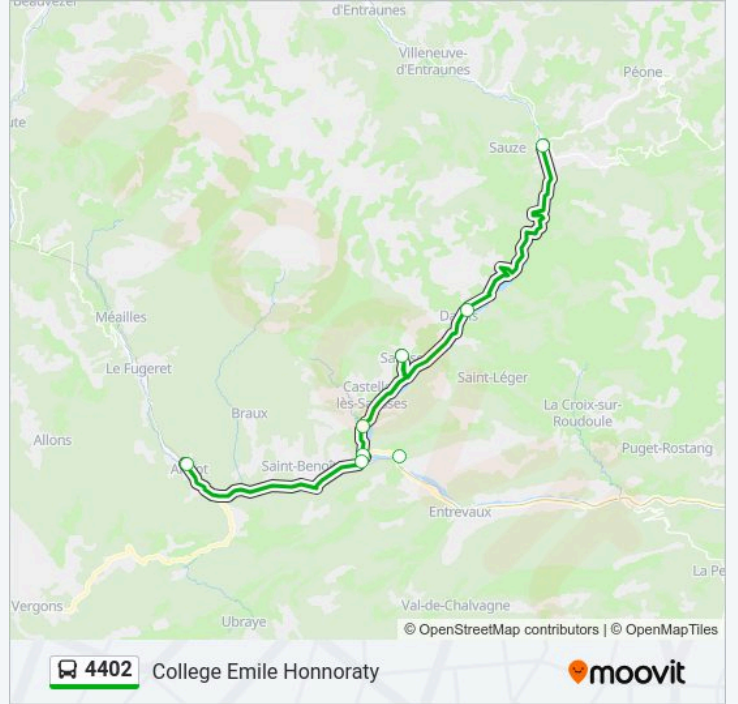

Direction: Collège Emile Honoraty

8 arrêts

[VOIR LES HORAIRES DE LA LIGNE](#)

Village

Rd2022

Village

Enriez Carrefour Rd902 Rd660

Pont De Gueydan

Bas Agnerc Relais Saint Jean

Pont De Gueydan / Cozzi

Collège Emile Honoraty

Horaires de la ligne 4402 de bus

Horaires de l'itinéraire Collège Emile Honoraty:

lundi	07:30
mardi	07:30
mercredi	07:30
jeudi	07:30
vendredi	07:30
samedi	Pas Opérationnel
dimanche	Pas Opérationnel

Informations de la ligne 4402 de bus

Direction: Collège Emile Honoraty

Arrêts: 8

Durée du Trajet: 49 min

Récapitulatif de la ligne:

Les horaires et trajets sur une carte de la ligne 4402 de bus sont disponibles dans un fichier PDF hors-ligne sur moovitapp.com. Utilisez le Appli Moovit pour voir les horaires de bus, train ou métro en temps réel, ainsi que les instructions étape par étape pour tous les transports publics à French riviera - Nice.