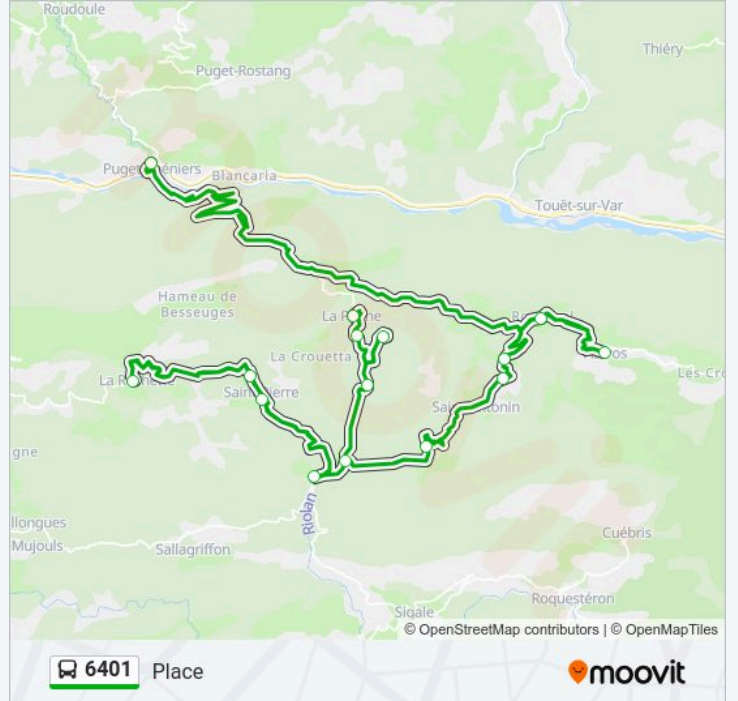

Direction: Village

16 arrêts

[VOIR LES HORAIRES DE LA LIGNE](#)

College Blanqui
Place Maillol
Col Saint Raphael
Place
Lotissement
Croisement Pinaud
Garage De La Penne
Le Pali
Bas Du Village
Mairie
Village
Ve Lerm
La Monee
Quartier Le Strech
Rourebel
Village

Direction: Place

15 arrêts

[VOIR LES HORAIRES DE LA LIGNE](#)

- College Blanqui
- Village
- Rourebel
- Quartier Le Strech
- La Monee
- Ve Lerm
- Le Pali
- Bas Du Village
- Mairie
- Croisement Rd2211a / Rd427
- Village
- Garage De La Penne
- Croisement Pinaud
- Lotissement
- Place

Informations de la ligne 6401 de bus

Direction: Place

Arrêts: 15

Durée du Trajet: 94 min

Récapitulatif de la ligne:

Direction: Place Maillol

16 arrêts

[VOIR LES HORAIRES DE LA LIGNE](#)