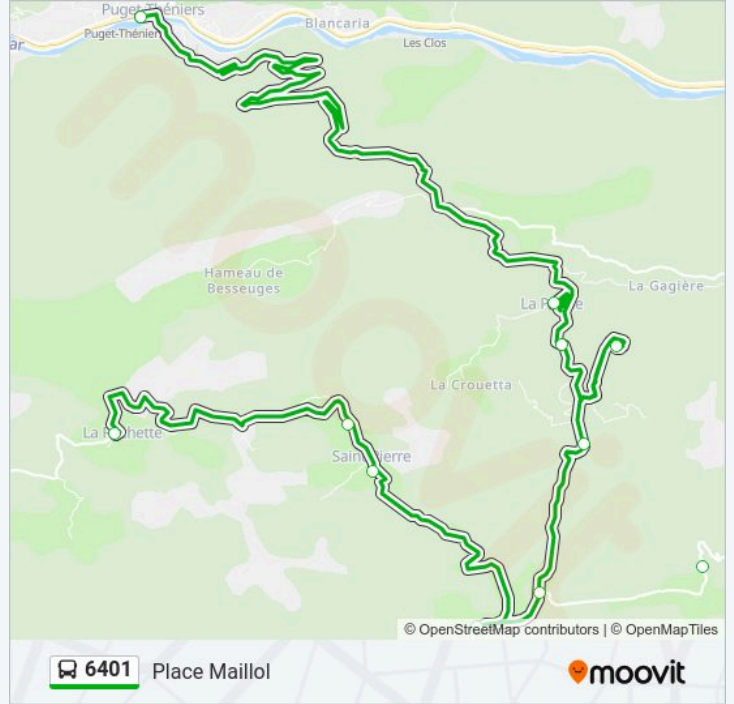

Informations de la ligne 6401 de bus

Direction: Place

Arrêts: 15

Durée du Trajet: 94 min

Récapitulatif de la ligne:

Direction: Place Maillol

16 arrêts

[VOIR LES HORAIRES DE LA LIGNE](#)

Horaires de la ligne 6401 de bus

Horaires de l'itinéraire Place Maillol:

lundi	07:05
mardi	07:05
mercredi	06:55
jeudi	07:05
vendredi	07:05
samedi	Pas Opérationnel
dimanche	Pas Opérationnel

Informations de la ligne 6401 de bus

Direction: Place Maillol

Arrêts: 16

Durée du Trajet: 64 min

Récapitulatif de la ligne:

Les horaires et trajets sur une carte de la ligne 6401 de bus sont disponibles dans un fichier PDF hors-ligne sur moovitapp.com. Utilisez le Appli Moovit pour voir les horaires de bus, train ou métro en temps réel, ainsi que les instructions étape par étape pour tous les transports publics à French riviera - Nice.