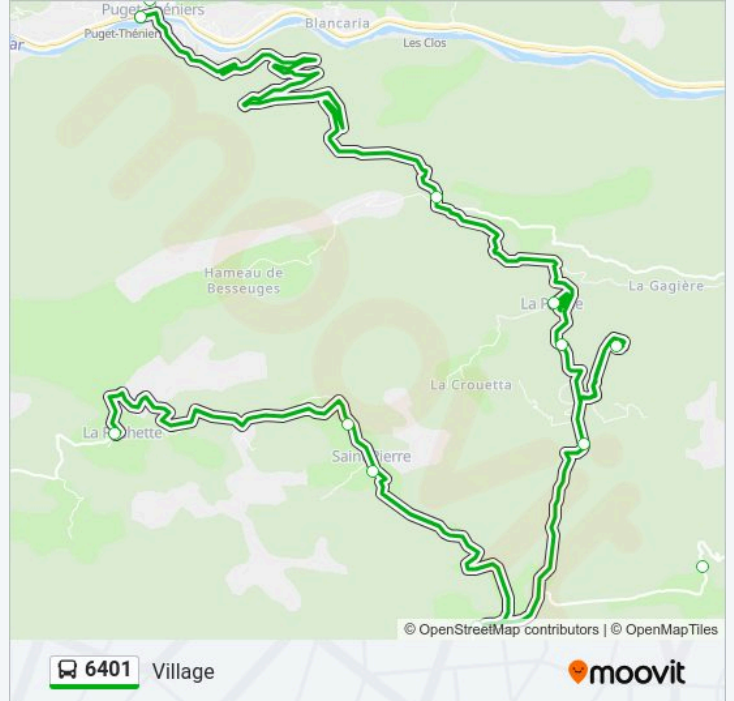

Ligne 6401

Village

Téléchargez

La ligne 6401 de bus (Village) a 3 itinéraires. Pour les jours de la semaine, les heures de service sont:

(1) Village: 17:05(2) Place: 12:30(3) Place Maillol: 07:05

Utilisez l'application Moovit pour trouver la station de la ligne 6401 de bus la plus proche et savoir quand la prochaine ligne 6401 de bus arrive.

Direction: Village

16 arrêts

[VOIR LES HORAIRES DE LA LIGNE](#)

College Blanqui
Place Maillol
Col Saint Raphael
Place
Lotissement
Croisement Pinaud
Garage De La Penne
Le Pali
Bas Du Village
Mairie
Village
Ve Lerm
La Monee
Quartier Le Strech
Rourebel
Village

Direction: Place

15 arrêts

[VOIR LES HORAIRES DE LA LIGNE](#)

- College Blanqui
- Village
- Rourebel
- Quartier Le Strech
- La Monee
- Ve Lerm
- Le Pali
- Bas Du Village
- Mairie
- Croisement Rd2211a / Rd427
- Village
- Garage De La Penne
- Croisement Pinaud
- Lotissement
- Place

Informations de la ligne 6401 de bus

Direction: Place

Arrêts: 15

Durée du Trajet: 94 min

Récapitulatif de la ligne:

Direction: Place Maillol

16 arrêts

[VOIR LES HORAIRES DE LA LIGNE](#)