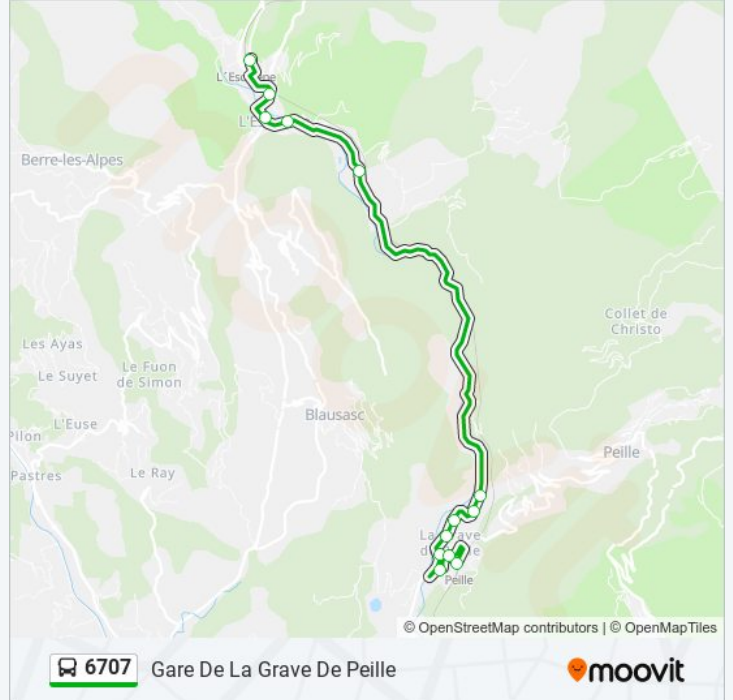

Horaires de la ligne 6707 de bus

Horaires de l'itinéraire Gare De La Grave De Peille:

lundi	16:35
mardi	16:35
mercredi	12:10
jeudi	16:35
vendredi	16:35
samedi	Pas Opérationnel
dimanche	Pas Opérationnel

Informations de la ligne 6707 de bus

Direction: Gare De La Grave De Peille

Arrêts: 13

Durée du Trajet: 28 min

Récapitulatif de la ligne:

Les horaires et trajets sur une carte de la ligne 6707 de bus sont disponibles dans un fichier PDF hors-ligne sur moovitapp.com. Utilisez le Appli Moovit pour voir les horaires de bus, train ou métro en temps réel, ainsi que les instructions étape par étape pour tous les transports publics à Nice Côte d'Azur.