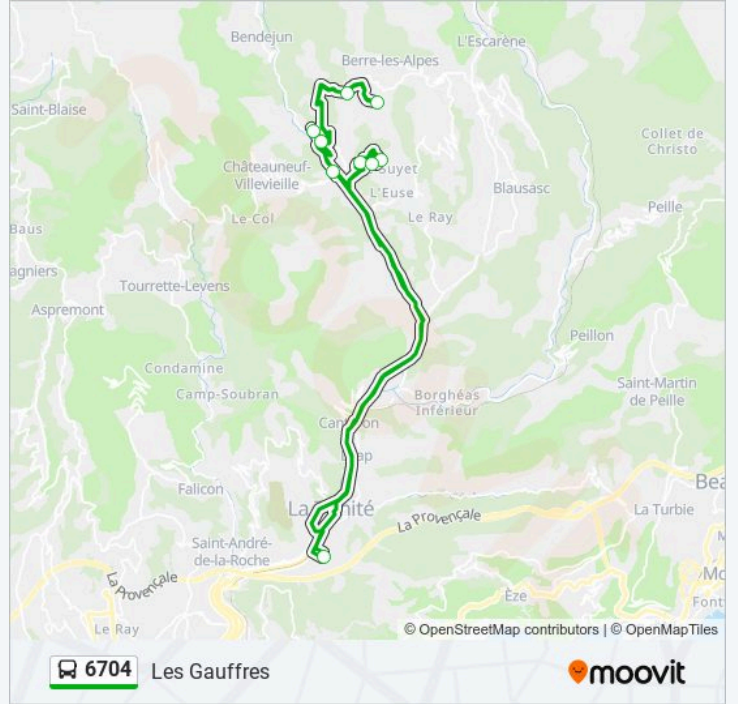

### Direction: Les Gauffres

9 arrêts

[VOIR LES HORAIRES DE LA LIGNE](#)

College Roger Carles

Le Savel

Chemin Du Plantier

Castellar

Chemin De Las Ayas

Les Cystes

Les Lucioles

Les Tuyets

Les Gauffres

### Horaires de la ligne 6704 de bus

Horaires de l'itinéraire Les Gauffres:

|          |                  |
|----------|------------------|
| lundi    | 16:40            |
| mardi    | 16:40            |
| mercredi | 12:10            |
| jeudi    | 16:40            |
| vendredi | 16:40            |
| samedi   | Pas Opérationnel |
| dimanche | Pas Opérationnel |

### Informations de la ligne 6704 de bus

**Direction:** Les Gauffres

**Arrêts:** 9

**Durée du Trajet:** 95 min

**Récapitulatif de la ligne:**

Les horaires et trajets sur une carte de la ligne 6704 de bus sont disponibles dans un fichier PDF hors-ligne sur [moovitapp.com](https://moovitapp.com). Utilisez le Appli Moovit pour voir les horaires de bus, train ou métro en temps réel, ainsi que les instructions étape par étape pour tous les transports publics à Nice Côte d'Azur.