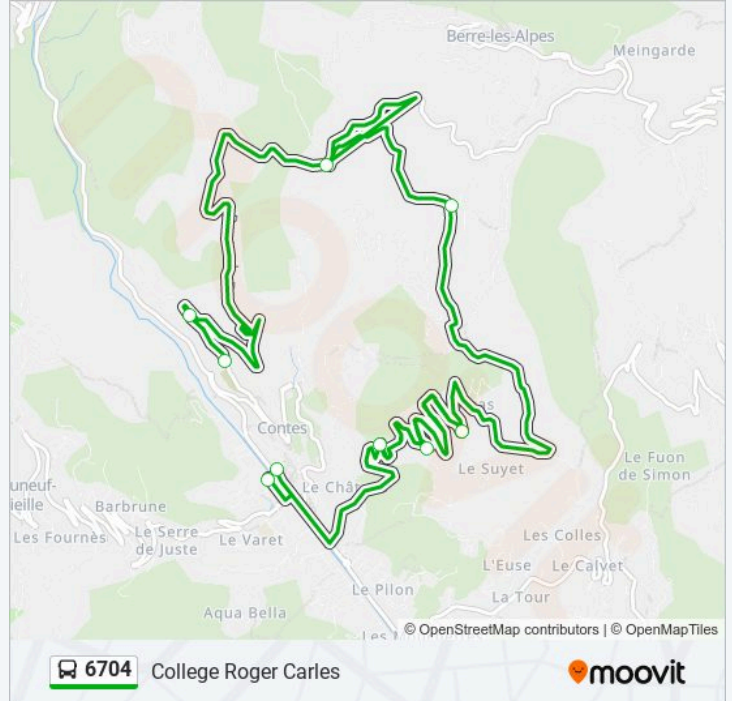

Utilisez l'application Moovit pour trouver la station de la ligne 6704 de bus la plus proche et savoir quand la prochaine ligne 6704 de bus arrive.

**Direction: College Roger Carles**

9 arrêts

[VOIR LES HORAIRES DE LA LIGNE](#)

Le Savel

Le Plantier

Castellar

Allee Des Cystes

Chemin De Las Ayas

Les Tuyets

Les Gauffres

Contes - Gare Routière

**Informations de la ligne 6704 de bus****Direction:** College Roger Carles**Arrêts:** 9**Durée du Trajet:** 34 min**Récapitulatif de la ligne:**

### Direction: Les Gauffres

9 arrêts

[VOIR LES HORAIRES DE LA LIGNE](#)

College Roger Carles

Le Savel

Chemin Du Plantier

Castellar

Chemin De Las Ayas