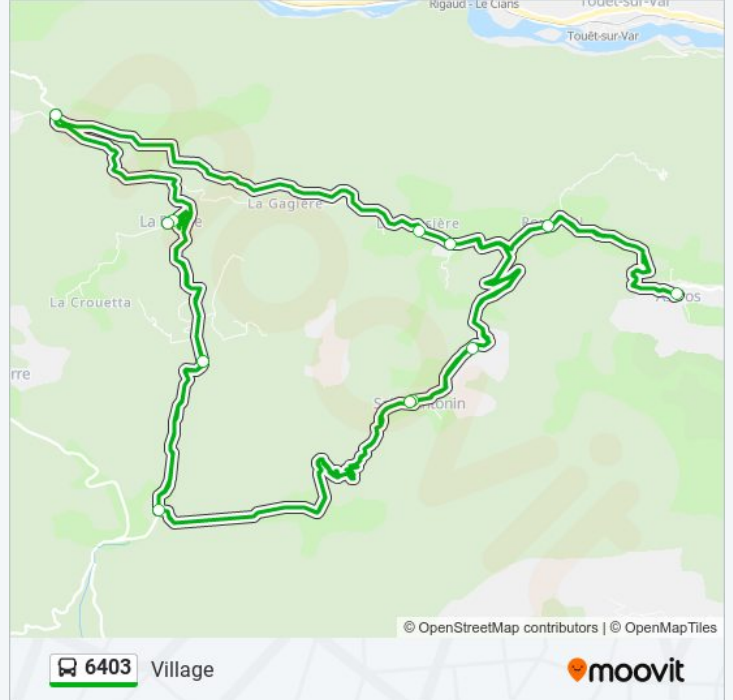

 **6403**

Village

Téléchargez

La ligne 6403 de bus (Village) a 2 itinéraires. Pour les jours de la semaine, les heures de service sont:

(1) Village: 07:50(2) Village: 16:00

Utilisez l'application Moovit pour trouver la station de la ligne 6403 de bus la plus proche et savoir quand la prochaine ligne 6403 de bus arrive.

Direction: Village

15 arrêts

[VOIR LES HORAIRES DE LA LIGNE](#)

- Ecole Primaire
- Garage De La Penne
- Village
- La Monee
- Rourebel
- Village
- Rourebel
- Quartier La Massière
- Croisement Quartier Serres Lions
- Village
- Croisement Rd2211a / Rd427
- Garage De La Penne
- Place
- Col Saint Raphael
- Village

Horaires de la ligne 6403 de bus

Horaires de l'itinéraire Village:

lundi	16:00
mardi	16:00
mercredi	Pas Opérationnel
jeudi	16:00
vendredi	16:00
samedi	Pas Opérationnel
dimanche	Pas Opérationnel

Informations de la ligne 6403 de bus

Direction: Village

Arrêts: 15

Durée du Trajet: 110 min

Récapitulatif de la ligne:

Les horaires et trajets sur une carte de la ligne 6403 de bus sont disponibles dans un fichier PDF hors-ligne sur moovitapp.com. Utilisez le Appli Moovit pour voir les horaires de bus, train ou métro en temps réel, ainsi que les instructions étape par étape pour tous les transports publics à Nice Côte d'Azur.