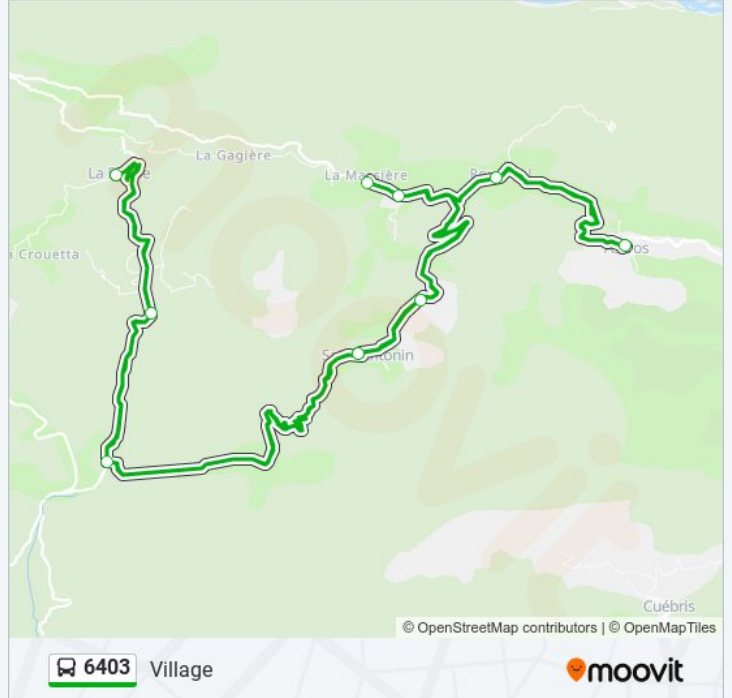

 **6403**

Village

Téléchargez

La ligne 6403 de bus (Village) a 2 itinéraires. Pour les jours de la semaine, les heures de service sont:

(1) Village: 07:50(2) Village: 16:00

Utilisez l'application Moovit pour trouver la station de la ligne 6403 de bus la plus proche et savoir quand la prochaine ligne 6403 de bus arrive.

Direction: Village

13 arrêts

[VOIR LES HORAIRES DE LA LIGNE](#)

Village

Rourebel

La Monee

Village

Garage De La Penne

Ecole Primaire

Garage De La Penne

Croisement Rd2211a / Rd427

Village

Quartier La Massière

Croisement Quartier Serres Lions

Rourebel

Village

Direction: Village

15 arrêts

[VOIR LES HORAIRES DE LA LIGNE](#)

- Ecole Primaire
- Garage De La Penne
- Village
- La Monee
- Rourebel
- Village
- Rourebel
- Quartier La Massière
- Croisement Quartier Serres Lions
- Village
- Croisement Rd2211a / Rd427
- Garage De La Penne
- Place
- Col Saint Raphael
- Village