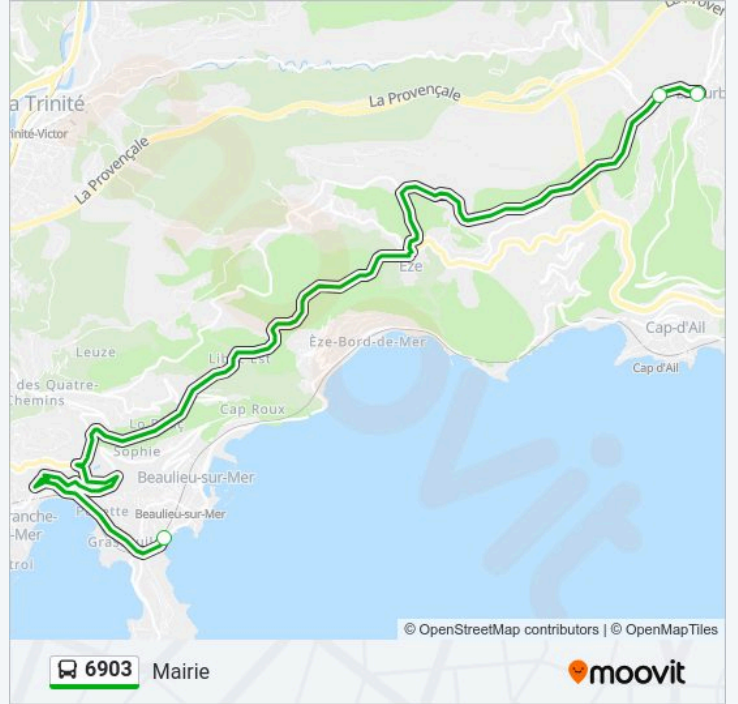

### Direction: Mairie

3 arrêts

[VOIR LES HORAIRES DE LA LIGNE](#)

Baie Des Fourmis

Sainte Catherine

Mairie

### Informations de la ligne 6903 de bus

**Direction:** Mairie

**Arrêts:** 3

**Durée du Trajet:** 30 min

**Récapitulatif de la ligne:**

Les horaires et trajets sur une carte de la ligne 6903 de bus sont disponibles dans un fichier PDF hors-ligne sur [moovitapp.com](https://moovitapp.com). Utilisez le Appli Moovit pour voir les horaires de bus, train ou métro en temps réel, ainsi que les instructions étape par étape pour tous les transports publics à French riviera - Nice.