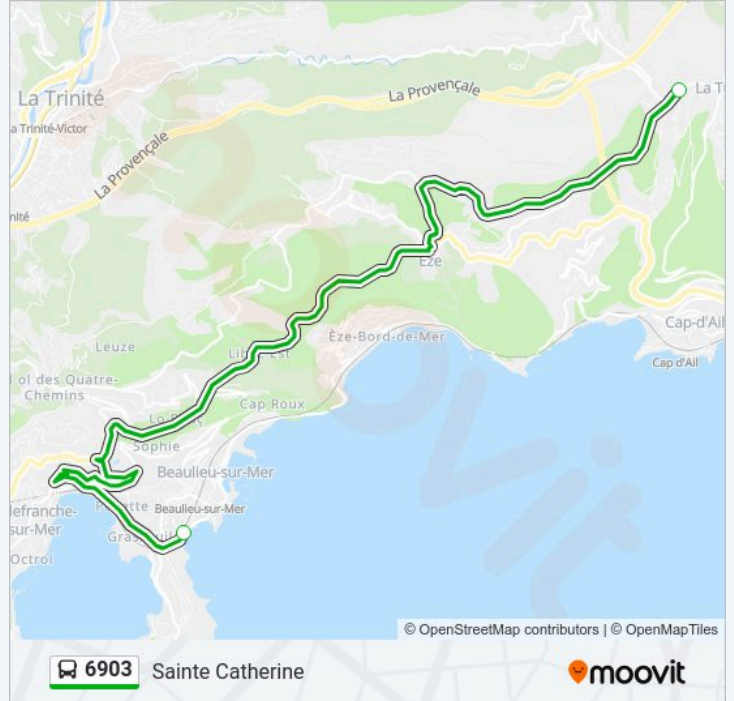

**Informations de la ligne 6903 de bus****Direction:** Baie Des Fourmis**Arrêts:** 3**Durée du Trajet:** 34 min**Récapitulatif de la ligne:**

**Direction: Sainte Catherine**

2 arrêts

[VOIR LES HORAIRES DE LA LIGNE](#)

Baie Des Fourmis

Sainte Catherine

**Horaires de la ligne 6903 de bus**

Horaires de l'itinéraire Sainte Catherine:

lundi	16:40
mardi	16:40
mercredi	12:10
jeudi	16:40
vendredi	16:40
samedi	Pas Opérationnel
dimanche	Pas Opérationnel

**Informations de la ligne 6903 de bus**

**Direction:** Sainte Catherine

**Arrêts:** 2

**Durée du Trajet:** 25 min

**Récapitulatif de la ligne:**

### Direction: Mairie

3 arrêts

[VOIR LES HORAIRES DE LA LIGNE](#)

Baie Des Fourmis

Sainte Catherine

Mairie