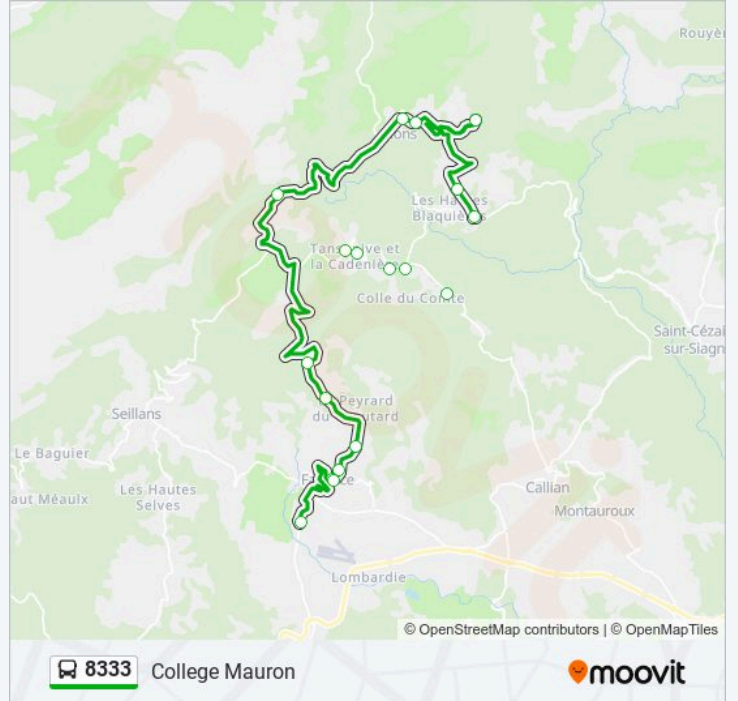

**Direction: Collège Mauron**

12 arrêts

[VOIR LES HORAIRES DE LA LIGNE](#)

- San Peire
- Colle Du Comte
- Tansonive Les Acates
- Tansonive Les Canilles
- Tansonive Prieure
- Malueby
- Le Jonquier
- La Regagnade
- Police Municipale
- Place Roux
- Place Roux
- Collège Mauron

**Horaires de la ligne 8333 de bus**

Horaires de l'itinéraire Collège Mauron:

lundi	07:25 - 07:40
mardi	07:25 - 07:40
mercredi	07:25 - 07:40
jeudi	07:25 - 07:40
vendredi	07:25 - 07:40
samedi	Pas Opérationnel
dimanche	Pas Opérationnel

**Informations de la ligne 8333 de bus**

**Direction:** Collège Mauron

**Arrêts:** 12

**Durée du Trajet:** 40 min

**Récapitulatif de la ligne:**

**Direction: San Peire**

12 arrêts

[VOIR LES HORAIRES DE LA LIGNE](#)

- College Mauron
- Piscine
- Place Roux
- Police Municipale
- La Regagnade
- Le Jonquier
- Malueby
- Tansonive Prieure
- Tansonive Les Canilles
- Tansonive Les Acates
- Colle Du Comte
- San Peire

**Horaires de la ligne 8333 de bus**