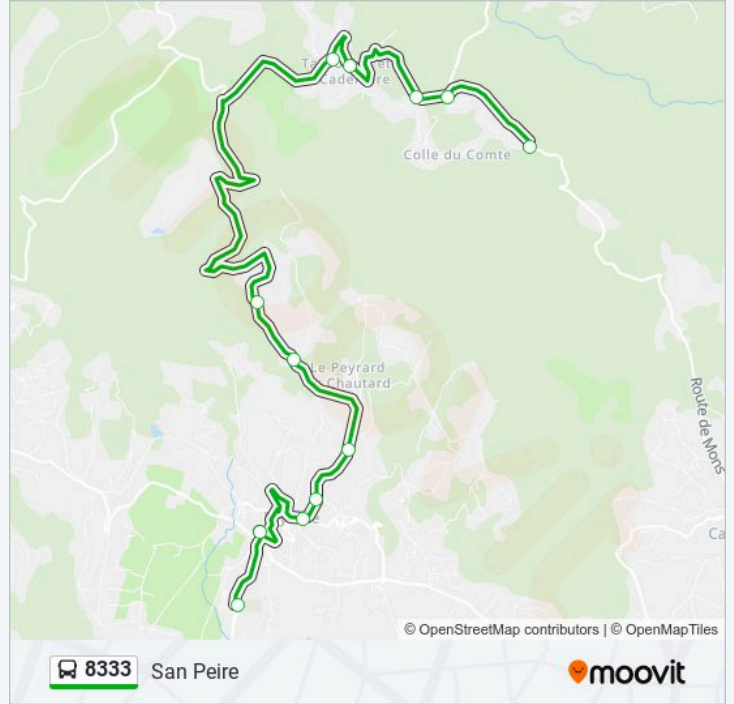

Les horaires et trajets sur une carte de la ligne 8333 de bus sont disponibles dans un fichier PDF hors-ligne sur moovitapp.com. Utilisez le Appli Moovit pour voir les horaires de bus, train ou métro en temps réel, ainsi que les instructions étape par étape pour tous les transports publics à Nice Côte d'Azur.

© 2024 Moovit - Tous droits réservés