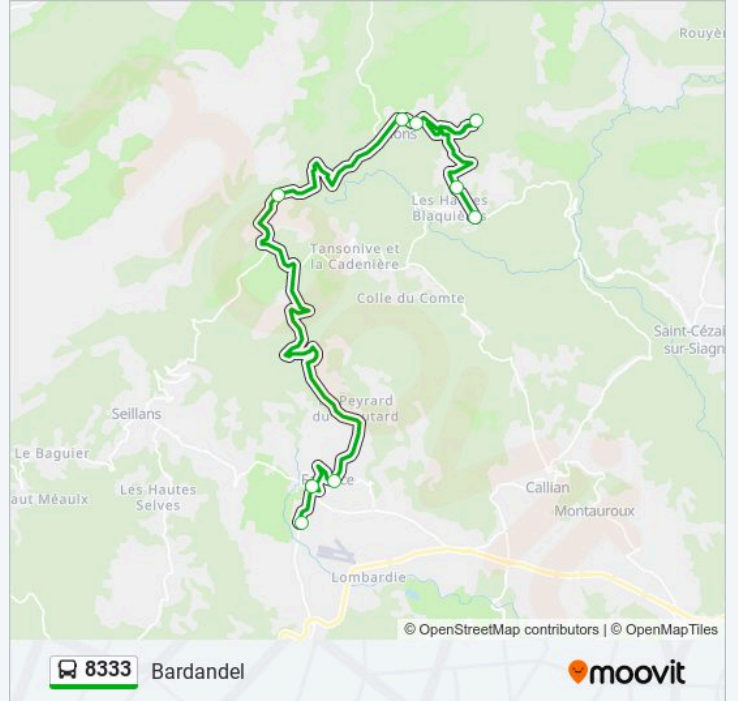

Utilisez l'application Moovit pour trouver la station de la ligne 8333 de bus la plus proche et savoir quand la prochaine ligne 8333 de bus arrive.

**Direction: Bardandel**

9 arrêts

[VOIR LES HORAIRES DE LA LIGNE](#)

College Mauron

Piscine

Place Roux

Les Vennes

Village

Notre Dame

Domaine De La Gray

Les Campestres

**Direction: Collège Mauron**

12 arrêts

[VOIR LES HORAIRES DE LA LIGNE](#)

- San Peire
- Colle Du Comte
- Tansonive Les Acates
- Tansonive Les Canilles
- Tansonive Prieure
- Malueby
- Le Jonquier
- La Regagnade
- Police Municipale
- Place Roux
- Place Roux
- Collège Mauron

- College Mauron
- Piscine
- Place Roux
- Police Municipale
- La Regagnade
- Le Jonquier
- Malueby
- Tansonive Prieure
- Tansonive Les Canilles
- Tansonive Les Acates
- Colle Du Comte
- San Peire

**Horaires de la ligne 8333 de bus**