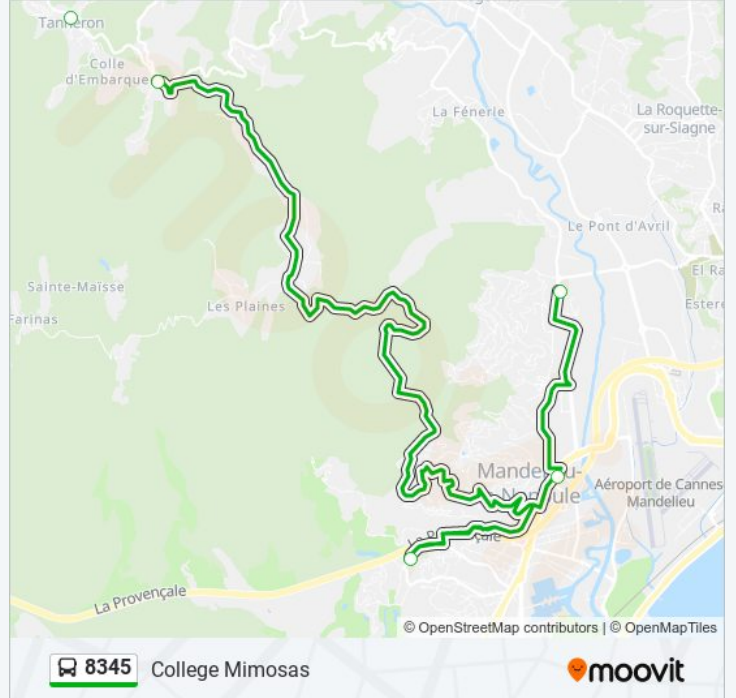

### Direction: Collège Mimosas

7 arrêts

[VOIR LES HORAIRES DE LA LIGNE](#)

Les Marjoris

Monument Aux Morts

Les Trois Pins

Valcros

Collège Camus

### Informations de la ligne 8345 de bus

**Direction:** Collège Mimosas

**Arrêts:** 7

**Durée du Trajet:** 40 min

**Récapitulatif de la ligne:**

## Direction: Ecole Primaire Et Maternelle

11 arrêts

[VOIR LES HORAIRES DE LA LIGNE](#)

Les Farinas  
 Sainte Maisse  
 Les Margoutons  
 Le Bagueiret  
 Gaete  
 Mieran  
 Les Plaines  
 Vanadon  
 Avelan  
 Valcros  
 Ecole Primaire Et Maternelle

### Direction: Les Farinas

15 arrêts

[VOIR LES HORAIRES DE LA LIGNE](#)

Ecole Primaire Et Maternelle

Monument Aux Morts

Font De Gras

Les Rebuffels

Les Nourapons