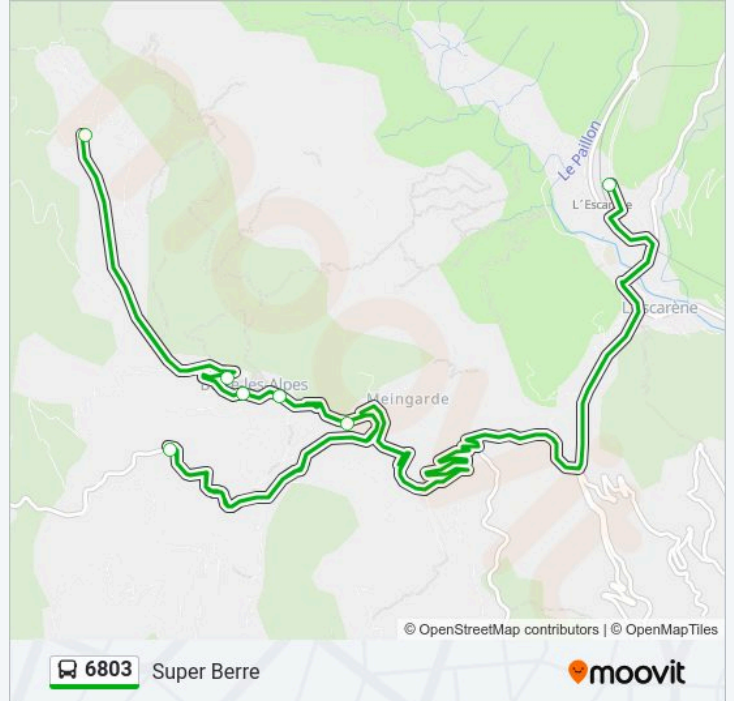

**Direction: Super Berre**

7 arrêts

[VOIR LES HORAIRES DE LA LIGNE](#)

College Rabelais

Bessi

Chapelle

Fontaine 2000

Faissas

Salle Des Fetes

Super Berre

**Horaires de la ligne 6803 de bus**

Horaires de l'itinéraire Super Berre:

lundi	16:35
mardi	16:35
mercredi	12:05
jeudi	16:35
vendredi	16:35
samedi	Pas Opérationnel
dimanche	Pas Opérationnel

**Informations de la ligne 6803 de bus****Direction:** Super Berre**Arrêts:** 7**Durée du Trajet:** 35 min**Récapitulatif de la ligne:**

### Direction: Collège Rabelais

7 arrêts

[VOIR LES HORAIRES DE LA LIGNE](#)

Inters Clg Ampuons

Salle Des Fetes

Faissas

Fontaine 2000

Chapelle