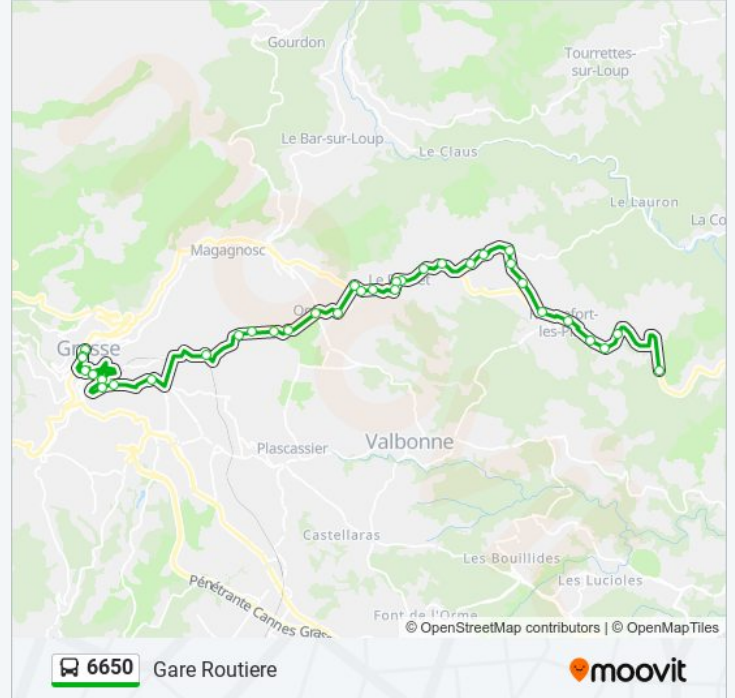

Opio San-Peyre

Ecole Frederic Mistral

Giratoire D Opio

Quarantier

Ecurie La Lande

Mas De Provence

La Treille

Chapelle Saint Mathieu

La Marigarde

Les Floralties

Capucins Bas

Le Sud

Tombarel/Fenelon

Bellaud

Centre Ville

Gare Routiere