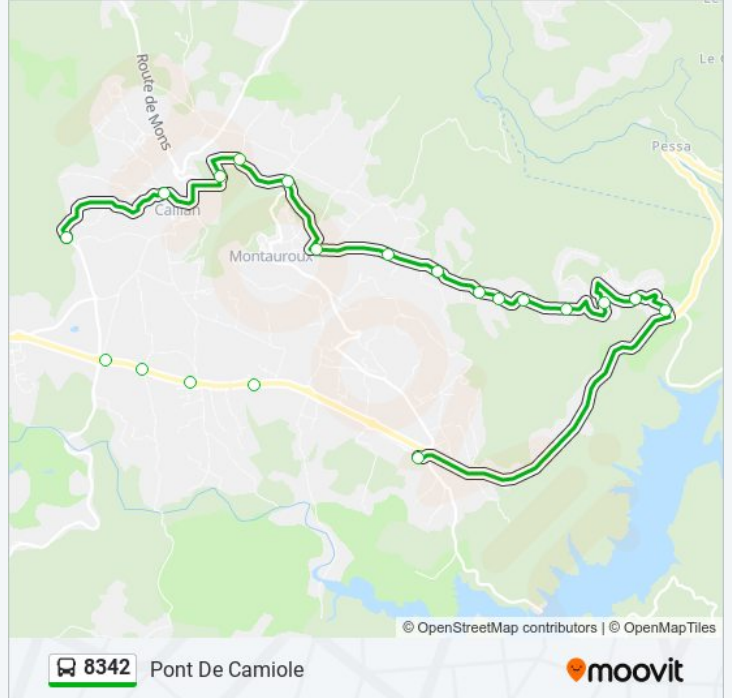

Arrêts: 9

Durée du Trajet: 25 min

Récapitulatif de la ligne:

Direction: Place Du Clos

7 arrêts

[VOIR LES HORAIRES DE LA LIGNE](#)

College Leonard De Vinci

Fontaine D Aragon

Informations de la ligne 8342 de bus

Direction: Place Du Clos

Arrêts: 7

Durée du Trajet: 8 min

Récapitulatif de la ligne:

Direction: Pont De Camiole

16 arrêts

[VOIR LES HORAIRES DE LA LIGNE](#)

- College Leonard De Vinci
- Tournon Bas
- Tournon 1
- Tournon 3
- Tournon Haut
- Bois De L Eouviere
- Chemin De L Eouviere
- L Engueiraou
- La Matade
- Le Grand Puits
- Ecole Marcel Pagnol
- Le Laquet
- Les Touars
- Le Brusquet
- Ecole
- Pont De Camiole

Direction: Pont De Camiole

Arrêts: 16

Durée du Trajet: 15 min

Récapitulatif de la ligne:

Direction: Soleil Des Adrets

2 arrêts

[VOIR LES HORAIRES DE LA LIGNE](#)

College Leonard De Vinci