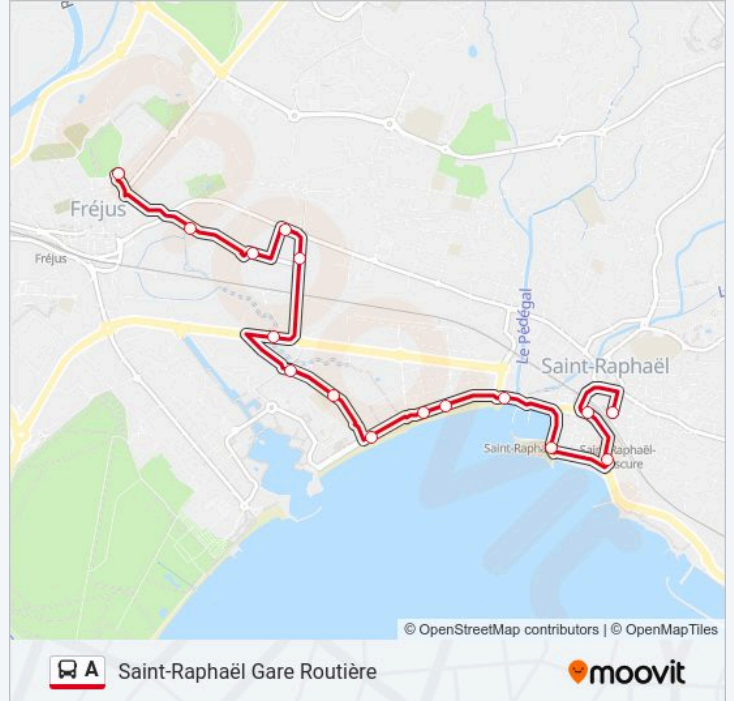

Oasis

République

Boulevard De La Libération

Les Sablettes

Bonaparte - Casino

Tour Vadon

Saint-Raphaël Gare SnCF

Saint-Raphaël Gare Routière (Quai A)

Informations de la ligne A de bus

Direction: Saint-Raphaël Gare Routière

Arrêts: 16

Durée du Trajet: 18 min

Récapitulatif de la ligne:

Les horaires et trajets sur une carte de la ligne A de bus sont disponibles dans un fichier PDF hors-ligne sur moovitapp.com. Utilisez le Appli Moovit pour voir les horaires de bus, train ou métro en temps réel, ainsi que les instructions étape par étape pour tous les transports publics à French riviera - Nice.