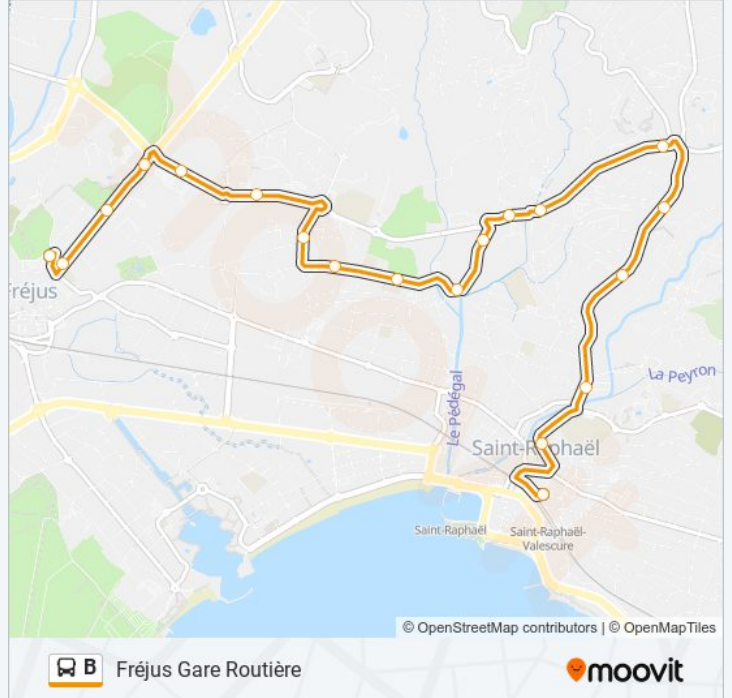

Utilisez l'application Moovit pour trouver la station de la ligne B de bus la plus proche et savoir quand la prochaine ligne B de bus arrive.

Direction: Fréjus Gare Routière

19 arrêts

[VOIR LES HORAIRES DE LA LIGNE](#)

Parking Relais Sainte-Croix

Xve Corps

Fréjus Gare Routière (Quai 1-A)

Horaires de la ligne B de bus

Horaires de l'itinéraire Fréjus Gare Routière:

lundi	10:10 - 18:25
mardi	10:10 - 18:25
mercredi	10:10 - 18:25
jeudi	10:10 - 18:25
vendredi	10:10 - 18:25
samedi	10:10 - 18:25
dimanche	Pas Opérationnel

Informations de la ligne B de bus

Direction: Fréjus Gare Routière

Arrêts: 19

Durée du Trajet: 19 min

Récapitulatif de la ligne:

Direction: Saint-Raphaël Gare Routière

20 arrêts

[VOIR LES HORAIRES DE LA LIGNE](#)