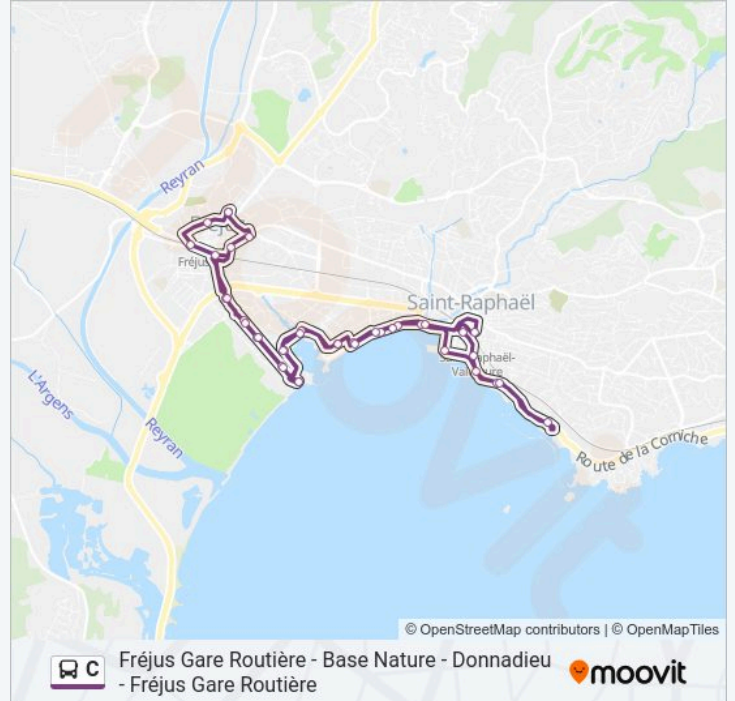

Arrêts: 39

Durée du Trajet: 47 min

Récapitulatif de la ligne:

Beau Rivage

Tour Vadon

Saint-Raphaël Gare Sncf

Saint-Raphaël Gare Routière (Quai A)

Les Sablettes

Boulevard De La Libération

République

Oasis

Le Marie A

Port Fréjus Est

Port Fréjus Ouest

Base Nature François Leotard

L'Oiseau Bleu

Mistral

Villa Laurence

Théâtre Le Forum

Porte D'Orée

Aristide Briand

Fréjus Gare Routière (Quai 1-A)

Les horaires et trajets sur une carte de la ligne C de bus sont disponibles dans un fichier PDF hors-ligne sur moovitapp.com. Utilisez le Appli Moovit pour voir les horaires de bus, train ou métro en temps réel, ainsi que les instructions étape par étape pour tous les transports publics à Nice Côte d'Azur.