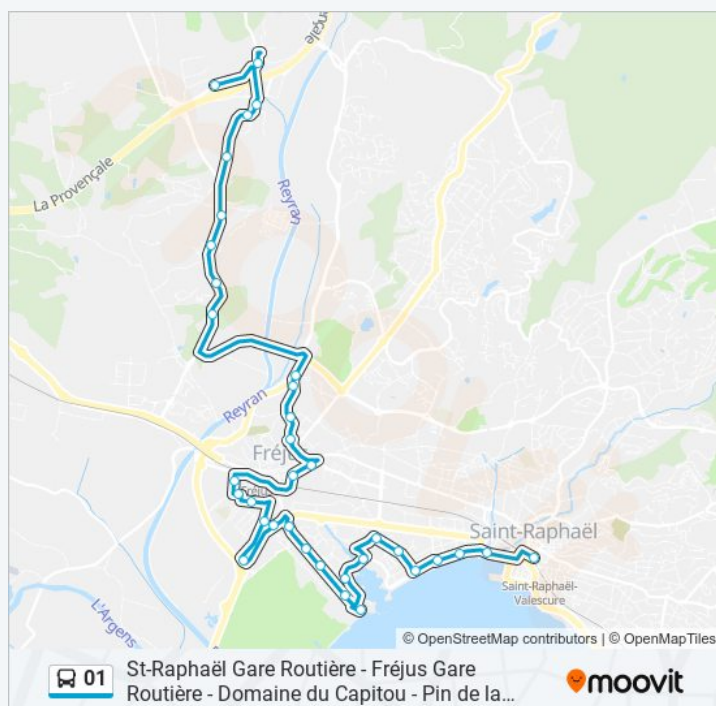

Lachenaud

Pôle Activité Jean-Louis

Rond-Point Du Bonfin

Zoo

Pôle Btp

**Durée du Trajet: 36 min**  
**Récapitulatif de la ligne:**

**Direction: St-Raphaël Gare Routière**

46 arrêts