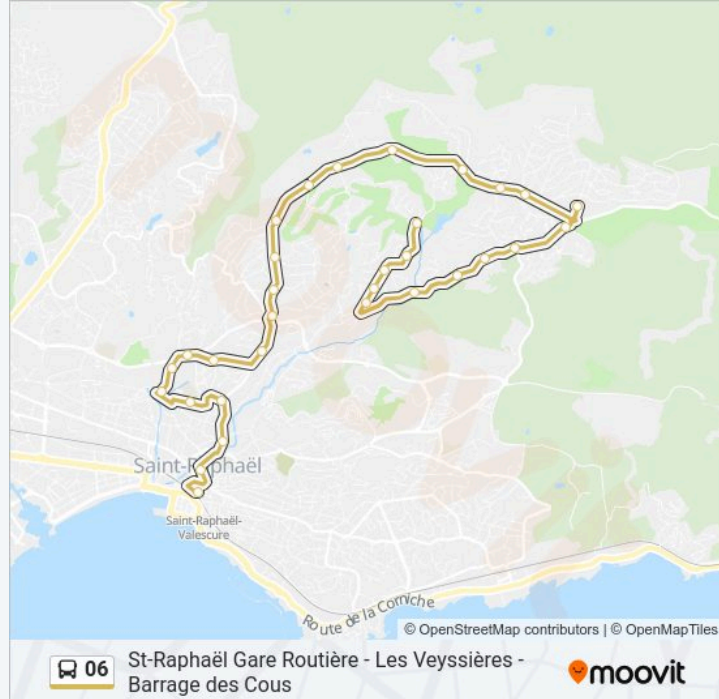

 **Ligne 06****St-Raphaël Gare Routière - Les Veyssières -  
Barrage des Cousins**

Téléchargez

La ligne 06 de bus (St-Raphaël Gare Routière - Les Veyssières - Barrage des Cousins) a 3 itinéraires. Pour les jours de la semaine, les heures de service sont:

**Direction: Les Veyssières**

19 arrêts

[VOIR LES HORAIRES DE LA LIGNE](#)

Saint-Raphaël Gare Routière (Quai G)  
Châteaudun  
Crédit Agricole  
Rue Du Stade  
Châtaigniers  
Aurélien Atc  
Aurélien Atc  
Mairie D'Honneur  
Les Anglais  
Colonel Brooke  
Les Vallons  
San Pedro  
Centre Commercial De Valescure  
La Ronceraie  
Le Green  
Rostand  
Les Parcs  
Bastide De Valescure  
Les Veyssières

### Direction: Saint-Raphaël Gare Routière

30 arrêts

[VOIR LES HORAIRES DE LA LIGNE](#)

Barrage Des Cousins

Avenue Du Lac

Bois Jolie

Val D'Or

Clair Bois

### Informations de la ligne 06 de bus

**Direction:** Barrage Des Cousins

**Arrêts:** 31

**Durée du Trajet:** 27 min

**Récapitulatif de la ligne:**

Rostand  
Les Parcs  
Bastide De Valescure  
Les Veyssières  
Pin Blanc  
Rond Point Des Cous  
Jeanne  
Auréliana  
Clos Des Pins  
Clair Bois  
Val D'Or  
Bois Jolie  
Avenue Du Lac  
Barrage Des Cous