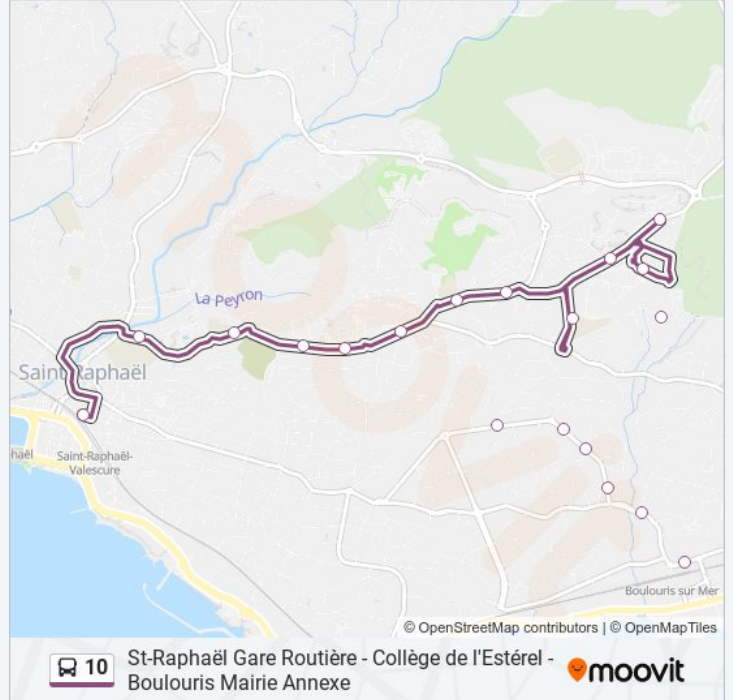

St-Raphaël Gare Routière - Collège de l'Estérel - Boulouris Mairie Annexe

[Téléchargez](#)

La ligne 10 de bus (St-Raphaël Gare Routière - Collège de l'Estérel - Boulouris Mairie Annexe) a 3 itinéraires. Pour les jours de la semaine, les heures de service sont:

Direction: Saint-Raphaël Gare Routière

19 arrêts

[VOIR LES HORAIRES DE LA LIGNE](#)

Boulouris Mairie Annexe

La Potinière

Les Acacias

Les Lentisques

Les Tamaris

Haut Peyron

Jean Moulin

Saint Georges

Cimetière Alphonse Karr

Lycée Saint-Exupéry

Horaires de la ligne 10 de bus

Horaires de l'itinéraire Saint-Raphaël Gare Routière:

lundi	07:00 - 19:20
mardi	07:00 - 19:20
mercredi	07:00 - 19:20
jeudi	07:00 - 19:20
vendredi	07:00 - 19:20
samedi	07:00 - 19:20
dimanche	10:40 - 18:00

Informations de la ligne 10 de bus

Direction: Saint-Raphaël Gare Routière

Arrêts: 19

Durée du Trajet: 16 min

Récapitulatif de la ligne:

Les horaires et trajets sur une carte de la ligne 10 de bus sont disponibles dans un fichier PDF hors-ligne sur moovitapp.com. Utilisez le Appli Moovit pour voir les horaires de bus, train ou métro en temps réel, ainsi que les instructions étape par étape pour tous les transports publics à Nice Côte d'Azur.