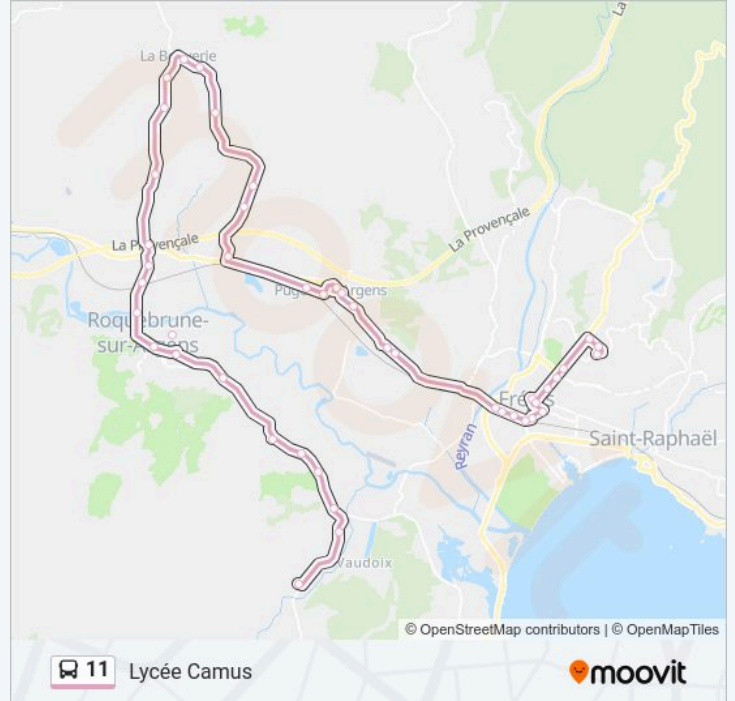

**Informations de la ligne 11 de bus****Direction:** Lycée Camus**Arrêts:** 44**Durée du Trajet:** 47 min**Récapitulatif de la ligne:**

Résidence Goélia

Oasis

Rond-Point Du Bouvreuil

Les Platanes

Liberté

Le Belvédère

Porte D'Orée

Aristide Briand

Fréjus Gare Routière (Quai 3-E)

Xve Corps

Parking Relais Sainte-Croix

Les Chênes

Saint Lambert

Mémorial D'Indochine

Lycée Galliéni

Lycée Camus

**Direction: Fréjus Gare Routière**

36 arrêts

[VOIR LES HORAIRES DE LA LIGNE](#)

Les Deux Collines

Domaine Des Baux

La Grande Bastide