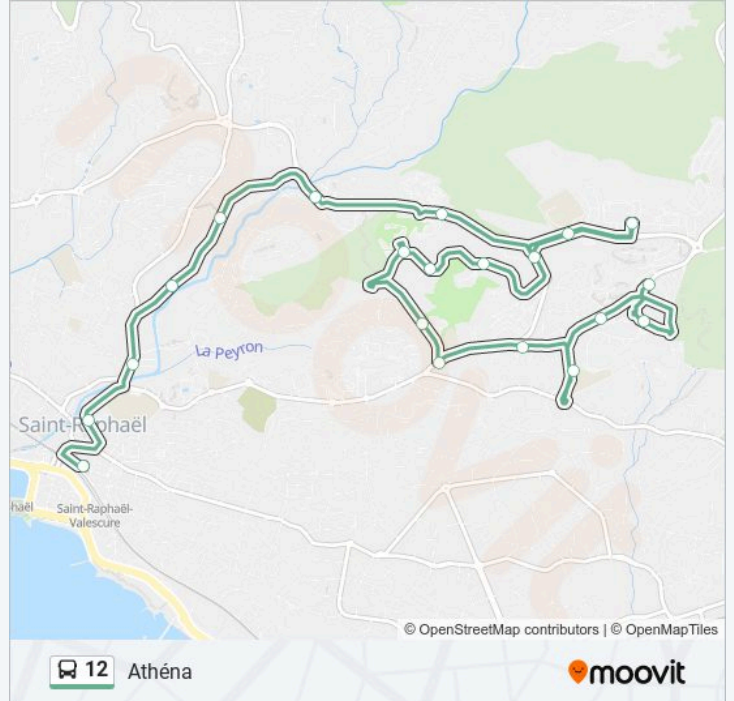

La ligne 12 de bus (Athéna) a 2 itinéraires. Pour les jours de la semaine, les heures de service sont:

(1) Athéna: 07:30 - 19:20(2) Saint-Raphaël Gare Routière: 07:10 - 18:40

Utilisez l'application Moovit pour trouver la station de la ligne 12 de bus la plus proche et savoir quand la prochaine ligne 12 de bus arrive.

Vaulongue

Epsilon 2 - Pôle Emploi

Stanislas

Epsilon 1

Ime

Parc Horizon

Clinéa

Hermès Porte Archimède

Petit Défends

Aspé

Logis De L'Aspé

Collège De L'Estérel

Les Hauts De Boulouris

Centre Commercial (Leclerc)

Athéna

Horaires de la ligne 12 de bus

Direction: Saint-Raphaël Gare Routière

20 arrêts

[VOIR LES HORAIRES DE LA LIGNE](#)

- Athéna
- Centre Commercial (Leclerc)
- Les Hauts De Boulouris
- Collège De L'Estérel
- Logis De L'Aspé
- Aspé
- Petit Défends
- Hermès Porte Archimède
- Clinéa
- Parc Horizon
- Ime
- Stanislas
- Epsilon 1
- Epsilon 2 - Pôle Emploi
- Vaulongue
- Les Anglais
- Mairie D'Honneur
- La Remonte