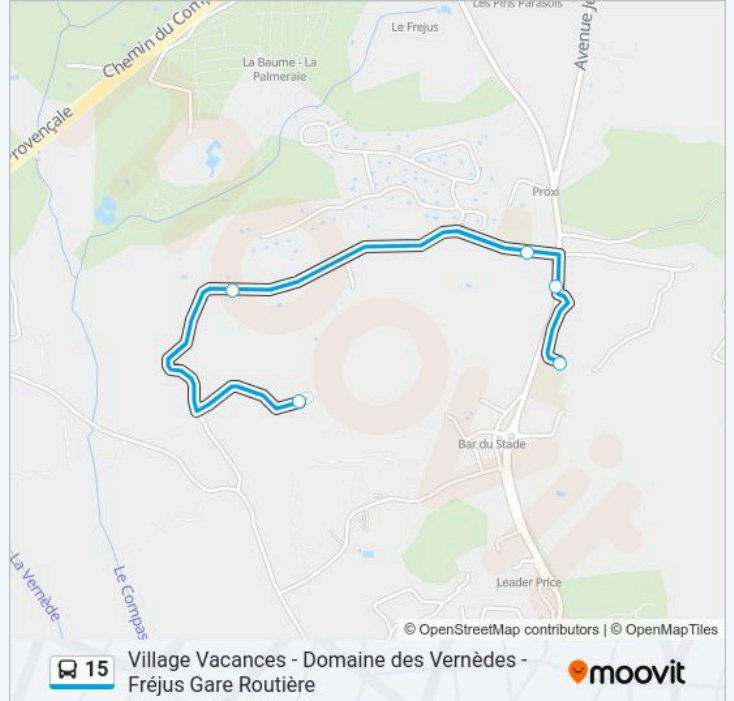

Direction: Fréjus Gare Routière

19 arrêts

[VOIR LES HORAIRES DE LA LIGNE](#)

Domaine Des Vernèdes

Le Malbousquet

Ecole Primaire Paul Roux

Caïs Ecoles

Village Vacances

Direction: Ecole Primaire Cais

5 arrêts

[VOIR LES HORAIRES DE LA LIGNE](#)

Domaine Des Vernèdes

Le Malbousquet

Ecole Primaire Paul Roux

Caïs Ecoles

Ecole Primaire Cais

Informations de la ligne 15 de bus

Direction: Ecole Primaire Cais

Arrêts: 5

Durée du Trajet: 5 min

Récapitulatif de la ligne:

Village Vacances - Domaine des Vernèdes -
Fréjus Gare Routière

Direction: Caïs Ecoles

4 arrêts

[VOIR LES HORAIRES DE LA LIGNE](#)

Domaine Des Vernèdes

Le Malbousquet

Ecole Primaire Paul Roux

Caïs Ecoles

Horaires de la ligne 15 de bus

Horaires de l'itinéraire Caïs Ecoles: