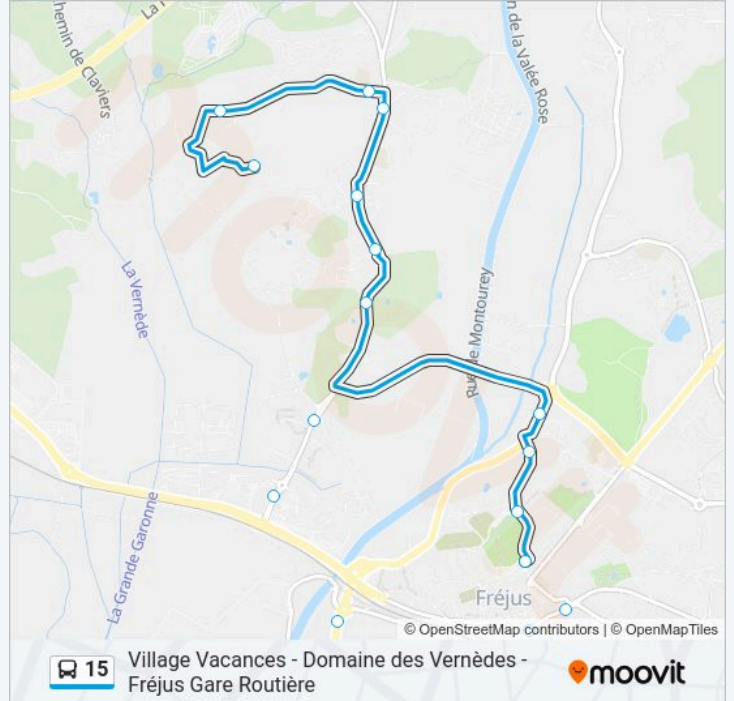

Direction: Fréjus Gare Routière

19 arrêts

[VOIR LES HORAIRES DE LA LIGNE](#)

Domaine Des Vernèdes

Le Malbousquet

Ecole Primaire Paul Roux

Caïs Ecoles

Village Vacances

Le Bravet

Le Colombier

Les Vernèdes

Floralies

Les Nectarines

Gustave Bret

Lagon Bleu

Rond-Point Des Harkis

Collège Villeneuve

Les Eucalyptus

Les Hespérides

Porte D'Orée

Aristide Briand

Fréjus Gare Routière (Quai 1-B)

Horaires de la ligne 15 de bus

Horaires de l'itinéraire Fréjus Gare Routière:

Direction: Ecole Primaire Cais

5 arrêts

[VOIR LES HORAIRES DE LA LIGNE](#)

Domaine Des Vernèdes

Le Malbousquet

Ecole Primaire Paul Roux

Caïs Ecoles

Ecole Primaire Cais