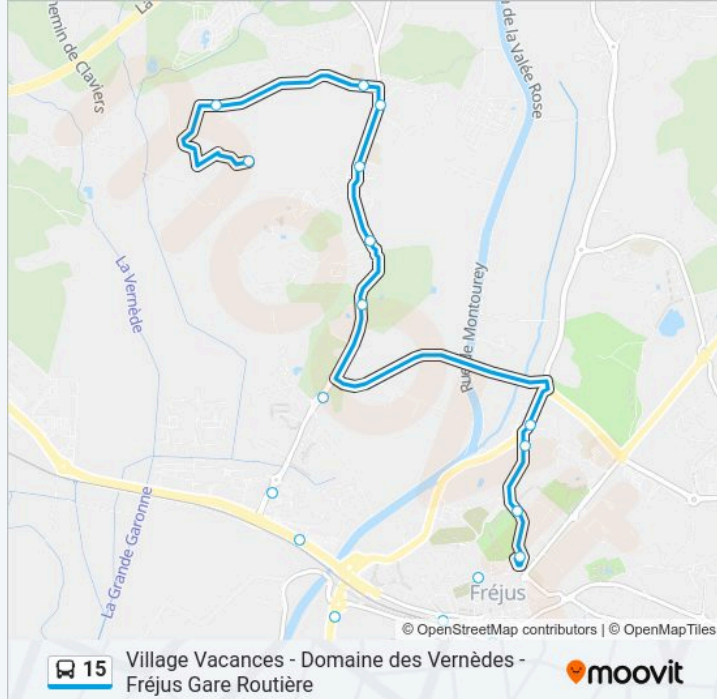

 **Ligne 15****Village Vacances - Domaine des Vernèdes - Fréjus
Gare Routière**

Téléchargez

La ligne 15 de bus (Village Vacances - Domaine des Vernèdes - Fréjus Gare Routière) a 4 itinéraires. Pour les jours de la semaine, les heures de service sont:

lundi	08:05-18:10
mardi	08:05-18:10
mercredi	08:05-18:10
jeudi	08:05-18:10
vendredi	08:05-18:10
samedi	Pas Opérationnel
dimanche	Pas Opérationnel

Informations de la ligne 15 de bus

Direction: Domaine Des Vernèdes

Arrêts: 21

Durée du Trajet: 17 min

Récapitulatif de la ligne:

Ecole Primaire Paul Roux

Le Malbousquet

Domaine Des Vernèdes

Les horaires et trajets sur une carte de la ligne 15 de bus sont disponibles dans un fichier PDF hors-ligne sur moovitapp.com. Utilisez le Appli Moovit pour voir les horaires de bus, train ou métro en temps réel, ainsi que les instructions étape par étape pour tous les transports publics à French riviera - Nice.

© 2024 Moovit - Tous droits réservés