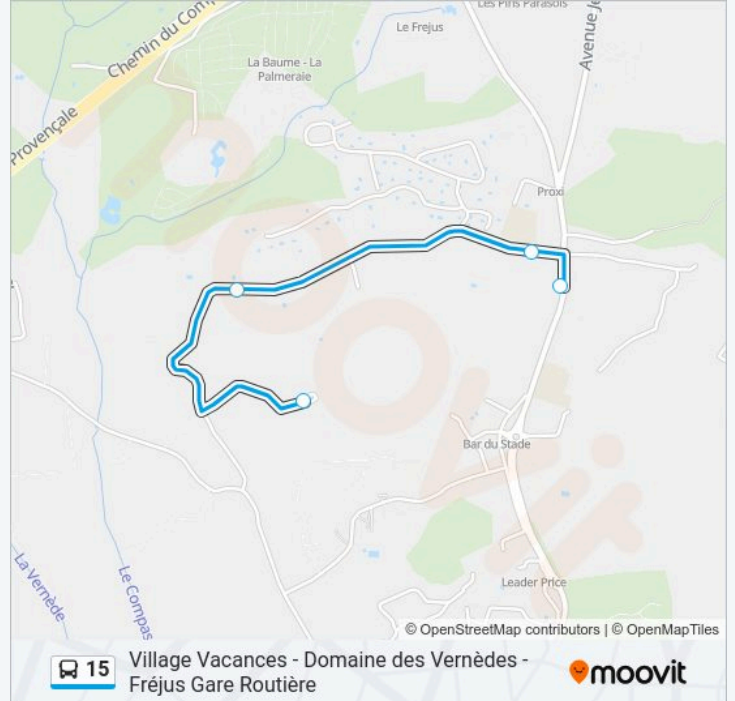

4 arrêts

[VOIR LES HORAIRES DE LA LIGNE](#)

Domaine Des Vernèdes

Le Malbousquet

Ecole Primaire Paul Roux

Caïs Ecoles

Horaires de la ligne 15 de bus

Horaires de l'itinéraire Caïs Ecoles:

lundi	13:00
mardi	13:00
mercredi	Pas Opérationnel
jeudi	13:00
vendredi	13:00
samedi	Pas Opérationnel
dimanche	Pas Opérationnel

Informations de la ligne 15 de bus

Direction: Caïs Ecoles

Arrêts: 4

Durée du Trajet: 4 min

Récapitulatif de la ligne:

Direction: Domaine Des Vernèdes

21 arrêts

[VOIR LES HORAIRES DE LA LIGNE](#)

Fréjus Gare Routière (Quai 1-B)

Lagon Bleu

Saint Léonce

Fréjus Gare Sncf

Montgolfier Centre Ville

Eden Park

Les Eucalyptus

Collège Villeneuve

Gustave Bret

Acampadou

Rond-Point Des Harkis

Satac