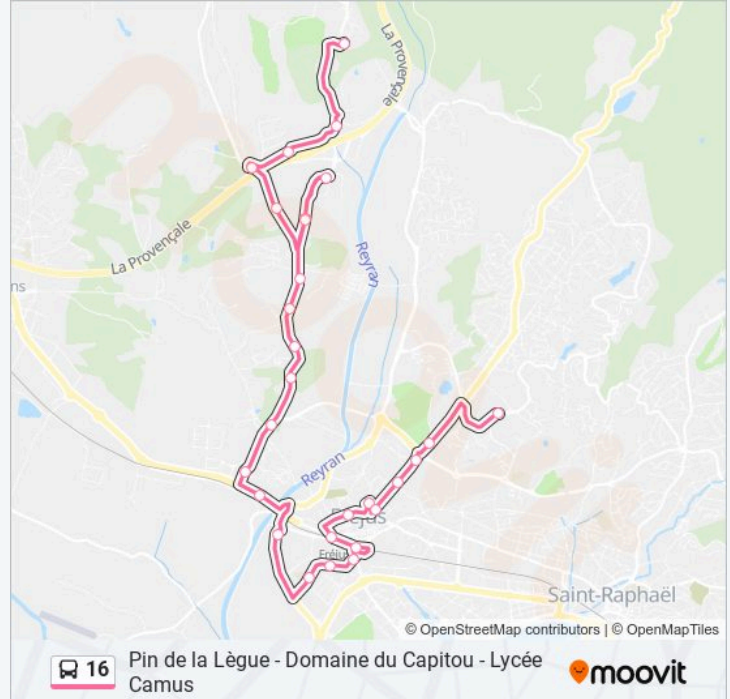

Utilisez l'application Moovit pour trouver la station de la ligne 16 de bus la plus proche et savoir quand la prochaine ligne 16 de bus arrive.

Direction: Domaine Du Capitou

28 arrêts

[VOIR LES HORAIRES DE LA LIGNE](#)

Informations de la ligne 16 de bus**Direction:** Domaine Du Capitou**Arrêts:** 28**Durée du Trajet:** 33 min**Récapitulatif de la ligne:**

Lachenaud

Pôle Activité Jean-Louis

Lachenaud

La Baume

Curebéasse

Pôle Btp

Zoo

Domaine Du Capitou

Direction: Lycée Camus

35 arrêts

[VOIR LES HORAIRES DE LA LIGNE](#)

Pin De La Légue

Holiday Green

21ème Rima

Musée Militaire

Pôle Btp

Zoo

Domaine Du Capitou

Lou Capitou

Zoo

Pôle Btp

Curebéasse