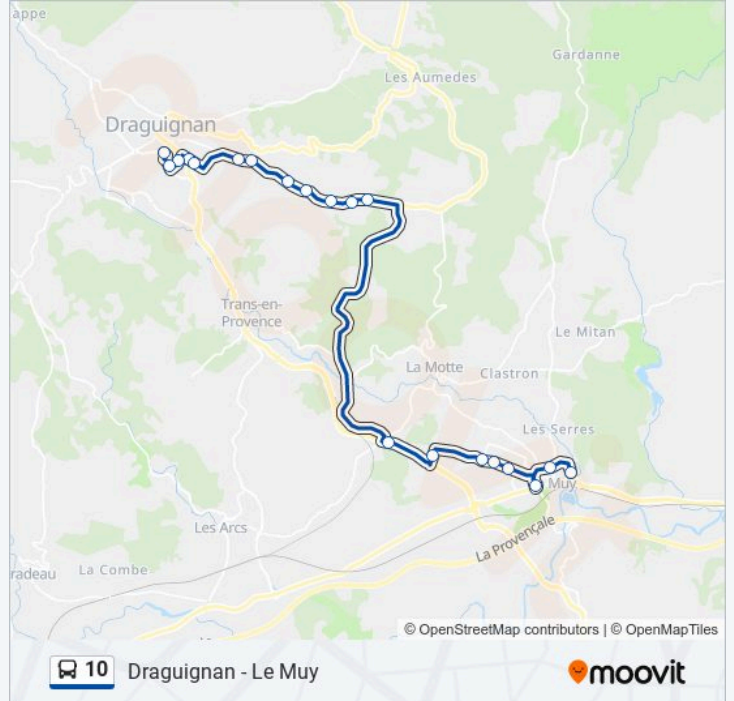

Direction: Draguignan - Le Muy

20 arrêts

[VOIR LES HORAIRES DE LA LIGNE](#)

Draguignan - Gare Routière
Draguignan - Louise Michel
Draguignan - L'Octogone
Draguignan - Fontès Chabran
Draguignan - Chabran
Draguignan - Les Bartavelles
Draguignan - Ste Barbe
Draguignan - Quartier Bonaparte
Draguignan - Victor Legoff
Draguignan - Vallée De Gandy
Draguignan - Les Faïsses
Draguignan - Puits De L'Eouvé
Le Muy - Rond Point Ste Roseline
Le Muy - Les Ferrières
Le Muy - Saint Cassien
Le Muy - Les Tilleuls
Le Muy - Les Cadenades
Le Muy - Gastinel
Le Muy - Libération
Le Muy - Jonquières

Informations de la ligne 10 de bus

Direction: Draguignan - Le Muy

Arrêts: 20

Durée du Trajet: 29 min

Récapitulatif de la ligne:

Direction: Le Muy - Draguignan

21 arrêts

[VOIR LES HORAIRES DE LA LIGNE](#)

Le Muy - Jonquières

Le Muy - Libération

Le Muy - Gastinel

Le Muy - Les Cadenades

Le Muy - Les Tilleuls

Le Muy - Saint Cassien

Le Muy - Les Ferrières

Le Muy - Rond Point Ste Roseline

Draguignan - Puits De L'Eouvé

Draguignan - Les Faïsses

Draguignan - Vallée De Gandy

Draguignan - Victor Legoff

Draguignan - Quartier Bonaparte

Draguignan - Ste Barbe

Draguignan - Les Bartavelles

Draguignan - Chabran