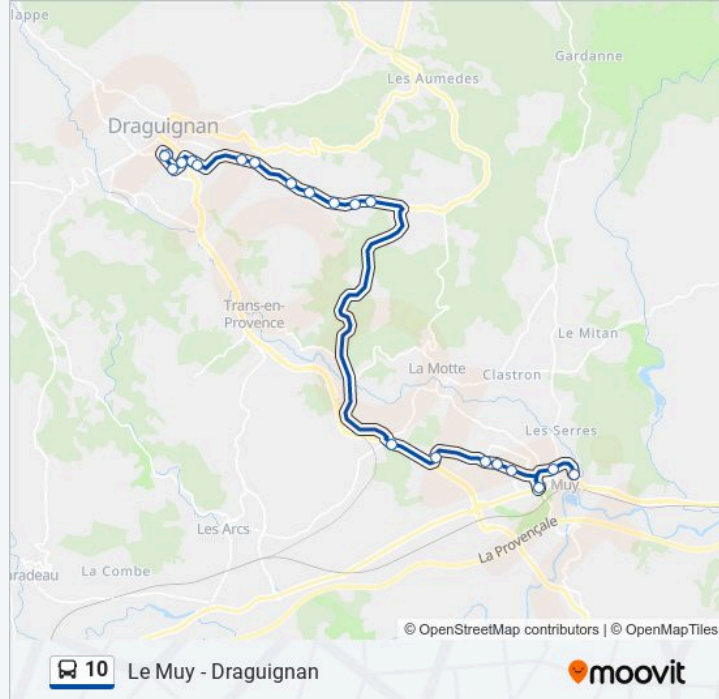

Direction: Draguignan - Le Muy

20 arrêts

[VOIR LES HORAIRES DE LA LIGNE](#)

Draguignan - Gare Routière
Draguignan - Louise Michel
Draguignan - L'Octogone
Draguignan - Fontès Chabran
Draguignan - Chabran
Draguignan - Les Bartavelles
Draguignan - Ste Barbe
Draguignan - Quartier Bonaparte
Draguignan - Victor Legoff
Draguignan - Vallée De Gandy
Draguignan - Les Faïsses
Draguignan - Puits De L'Eouvé
Le Muy - Rond Point Ste Roseline
Le Muy - Les Ferrières
Le Muy - Saint Cassien
Le Muy - Les Tilleuls
Le Muy - Les Cadenades
Le Muy - Gastinel
Le Muy - Libération
Le Muy - Jonquières

Le Muy - Jonquières

Le Muy - Libération

Le Muy - Gastinel

Le Muy - Les Cadenades

Le Muy - Les Tilleuls

Le Muy - Saint Cassien

Le Muy - Les Ferrières

Le Muy - Rond Point Ste Roseline

Draguignan - Puits De L'Eouvé

Draguignan - Les Faïsses

Draguignan - Vallée De Gandy

Draguignan - Victor Legoff

Draguignan - Quartier Bonaparte

Draguignan - Ste Barbe

Draguignan - Les Bartavelles

Draguignan - Chabran

Informations de la ligne 10 de bus

Direction: Le Muy - Draguignan

Arrêts: 21

Durée du Trajet: 32 min

Récapitulatif de la ligne:

Draguignan - Louise Michel

Draguignan - Célestin Freinet

Draguignan - Gare Routière