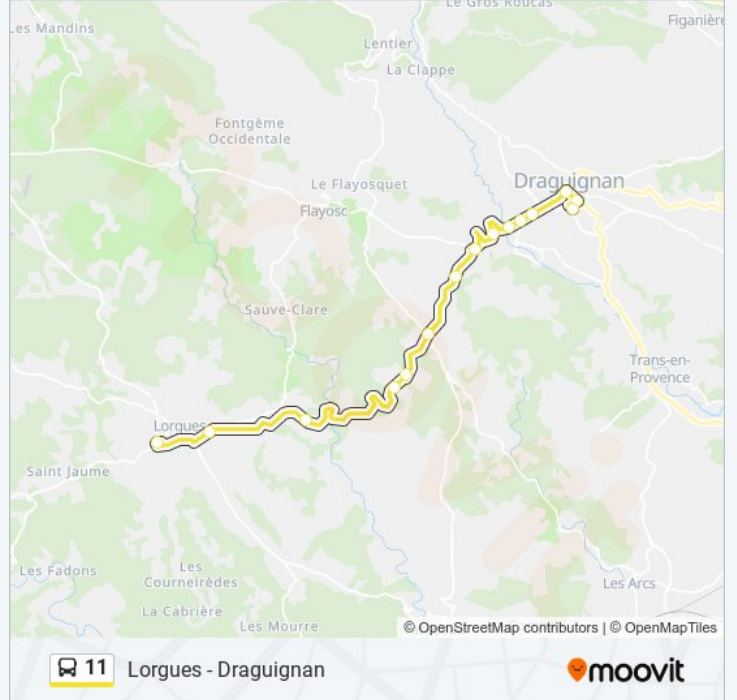

Les horaires et trajets sur une carte de la ligne 11 de bus sont disponibles dans un fichier PDF hors-ligne sur moovitapp.com. Utilisez le Appli Moovit pour voir les horaires de bus, train ou métro en temps réel, ainsi que les instructions étape par étape pour tous les transports publics à Nice Côte d'Azur.

© 2024 Moovit - Tous droits réservés