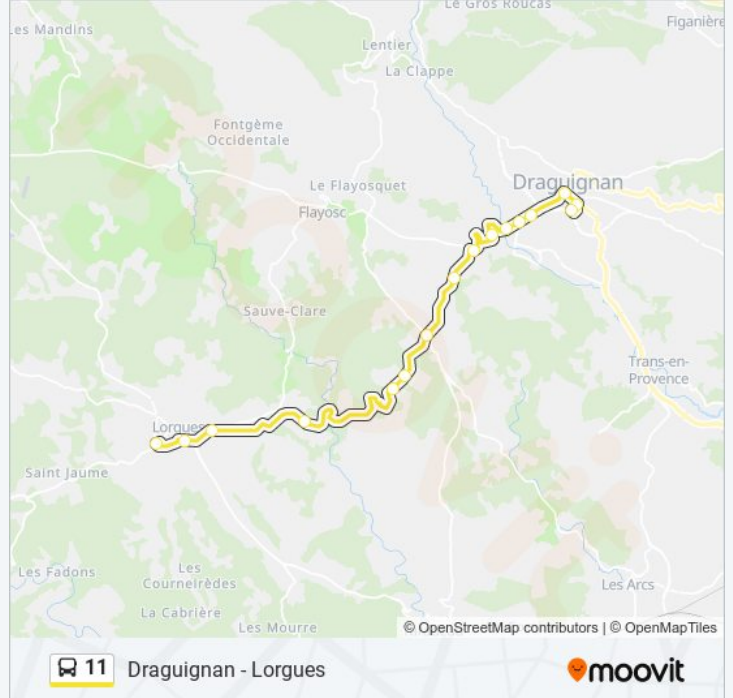

Direction: Draguignan - St Marthe - Lorgues

17 arrêts

[VOIR LES HORAIRES DE LA LIGNE](#)

Draguignan - Gare Routière
Draguignan - Gabriel Péri
Draguignan - Bd Clemenceau
Draguignan - Coll. Ste Marthe
Draguignan - Les Figuiers
Draguignan - Pierre Brossolette
Draguignan - Pont De Lorgues
Draguignan - Tuttingen
Draguignan - Col De L'Ange
Draguignan - Le Pontet
Draguignan - 4 Chemins
Draguignan - Maison D'Arrêt
Draguignan - Le Content
Lorgues - Route De Draguignan
Lorgues - Rond Point Médaillés Militaires
Lorgues - Ront Point 19 Mars 1962
Lorgues - Pkg Jean Moulin

Horaires de la ligne 11 de bus

Horaires de l'itinéraire Draguignan - St Marthe - Lorgues:

lundi	Pas Opérationnel
mardi	Pas Opérationnel
mercredi	12:10
jeudi	Pas Opérationnel
vendredi	Pas Opérationnel
samedi	Pas Opérationnel
dimanche	Pas Opérationnel

Informations de la ligne 11 de bus

Direction: Draguignan - St Marthe - Lorgues

Arrêts: 17

Durée du Trajet: 40 min

Récapitulatif de la ligne: