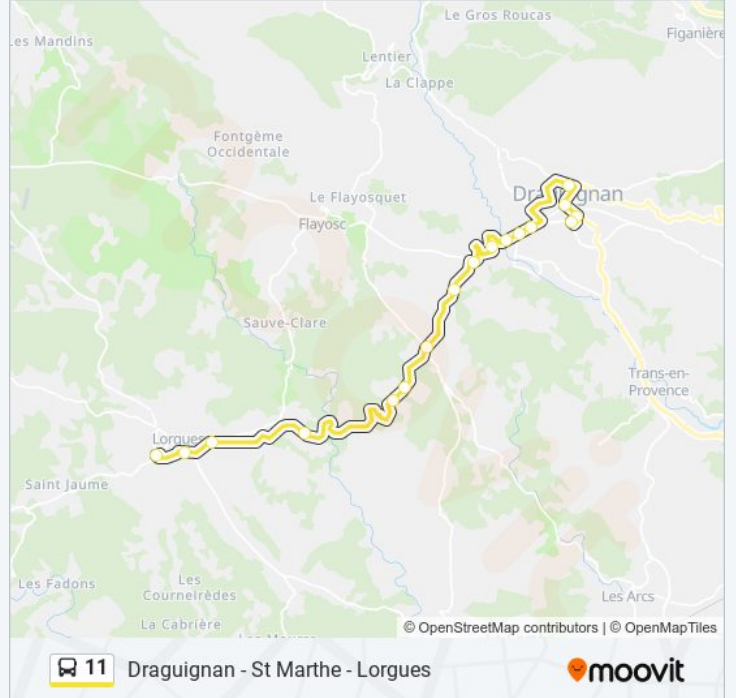

Informations de la ligne 11 de bus

Direction: Draguignan - St Marthe - Lorgues

Arrêts: 17

Durée du Trajet: 40 min

Récapitulatif de la ligne:

Direction: Lorgues - Draguignan

15 arrêts

[VOIR LES HORAIRES DE LA LIGNE](#)