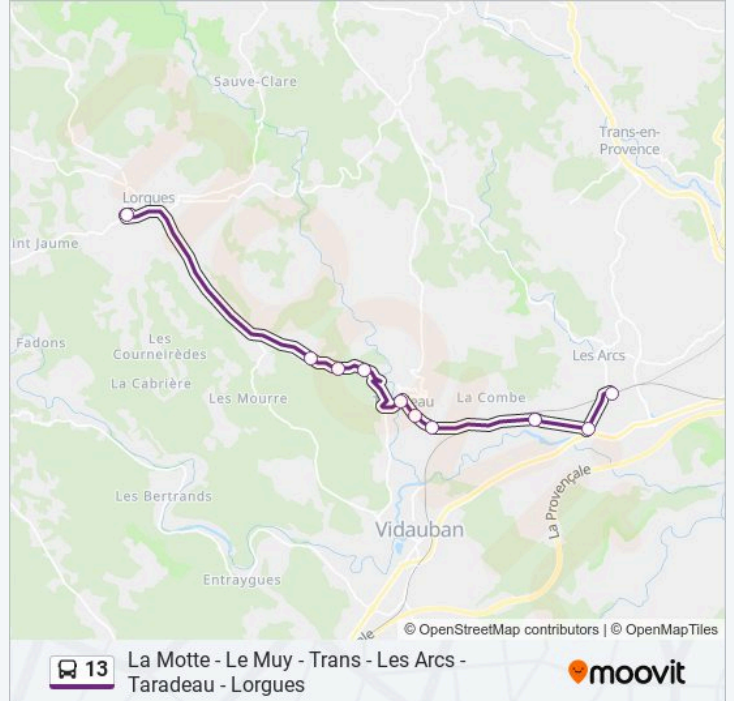

Direction: Lorgues - La Motte

Arrêts: 24

Durée du Trajet: 60 min

Récapitulatif de la ligne:

Le Muy - Rond Point Ste Roseline

Le Muy - Les Ferrières (Rond Point)

Le Muy - Route D'Aix

Le Muy - Barnafé

Taradeau - Les Meyannes

Taradeau - Place Des Boules

Taradeau - Antonio Ourse

Taradeau - Le Rocher

Les Arcs - L'Écluse

Les Arcs - 4 Chemins

Les Arcs - Gare Snf

Horaires de la ligne 13 de bus

Horaires de l'itinéraire Lorgues - Les Arcs:

lundi	07:50 - 16:10
mardi	07:50 - 16:10
mercredi	07:50 - 16:10
jeudi	07:50 - 16:10
vendredi	07:50 - 16:10
samedi	Pas Opérationnel
dimanche	Pas Opérationnel

Informations de la ligne 13 de bus

Direction: Lorgues - Les Arcs

Arrêts: 10

Durée du Trajet: 20 min

Récapitulatif de la ligne:

Les horaires et trajets sur une carte de la ligne 13 de bus sont disponibles dans un fichier PDF hors-ligne sur moovitapp.com. Utilisez le Appli Moovit pour voir les horaires de bus, train ou métro en temps réel, ainsi que les instructions étape par étape pour tous les transports publics à Nice Côte d'Azur.