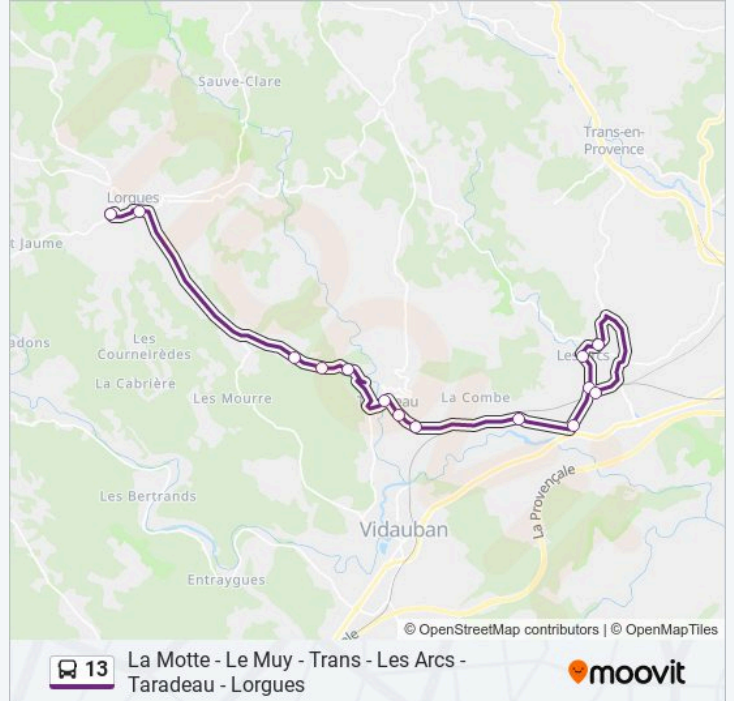

Taradeau - Place Des Boules

Taradeau - Les Meyannes

Taradeau - Rte Septentrionale

Taradeau - Les Pélissiers

Lorgues - Ront Point 19 Mars 1962

Lorgues - Pkg Jean Moulin

Horaires de la ligne 13 de bus

Horaires de l'itinéraire Les Arcs - Lorgues:

lundi	08:20 - 16:30
mardi	08:20 - 16:30
mercredi	08:20 - 16:30
jeudi	08:20 - 16:30
vendredi	08:20 - 16:30
samedi	Pas Opérationnel
dimanche	Pas Opérationnel

Informations de la ligne 13 de bus

Direction: Les Arcs - Lorgues

Arrêts: 14

Durée du Trajet: 27 min

Récapitulatif de la ligne:

Direction: Lorgues - La Motte

24 arrêts

[VOIR LES HORAIRES DE LA LIGNE](#)

- Lorgues - Pkg Jean Moulin
- Taradeau - Les Péliissiers
- Taradeau - Rte Septentrionale
- Taradeau - Les Meyannes
- Taradeau - Place Des Boules
- Taradeau - Antonio Ourse
- Taradeau - Le Rocher
- Les Arcs - L'Écluse
- Les Arcs - 4 Chemins
- Les Arcs - Gare Sncf
- Les Arcs - Lavoir St Roch
- Les Arcs - Lycée Agricole
- Trans - Les Croisières
- Trans - La Croix
- Trans - St Bernard
- Trans - La Gare
- Trans - Bir Hakeim
- Trans - Le Peïcal

Direction: Lorgues - La Motte

Arrêts: 24

Durée du Trajet: 60 min

Récapitulatif de la ligne:

Le Muy - Rond Point Ste Roseline

Le Muy - Les Ferrières (Rond Point)

Le Muy - Route D'Aix

Le Muy - Barnafé