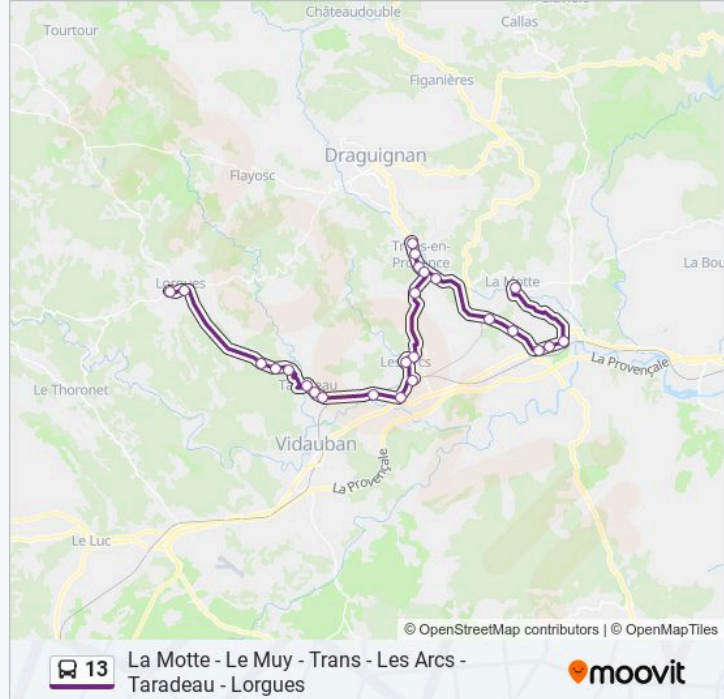

Utilisez l'application Moovit pour trouver la station de la ligne 13 de bus la plus proche et savoir quand la prochaine ligne 13 de bus arrive.

Direction: La Motte - Lorgues

25 arrêts

[VOIR LES HORAIRES DE LA LIGNE](#)

Horaires de la ligne 13 de bus

Horaires de l'itinéraire La Motte - Lorgues:

lundi	06:52
mardi	06:52
mercredi	06:52
jeudi	06:52
vendredi	06:52
samedi	Pas Opérationnel
dimanche	Pas Opérationnel

Informations de la ligne 13 de bus**Direction:** La Motte - Lorgues**Arrêts:** 25**Durée du Trajet:** 54 min**Récapitulatif de la ligne:**

Taradeau - Les Meyannes

Taradeau - Rte Septentrionale

Taradeau - Les Pélissiers

Lorgues - Ront Point 19 Mars 1962

Lorgues - Pkg Jean Moulin

Direction: Les Arcs - Lorgues

14 arrêts

[VOIR LES HORAIRES DE LA LIGNE](#)

Les Arcs - Gare SnCF

Les Arcs - Lycée Agricole

Les Arcs - Place Du Général De Gaulle

Les Arcs - Avenue Jean Jaurès

Les Arcs - 4 Chemins

Les Arcs - L'Écluse

Taradeau - Le Rocher

Taradeau - Antonio Ourse