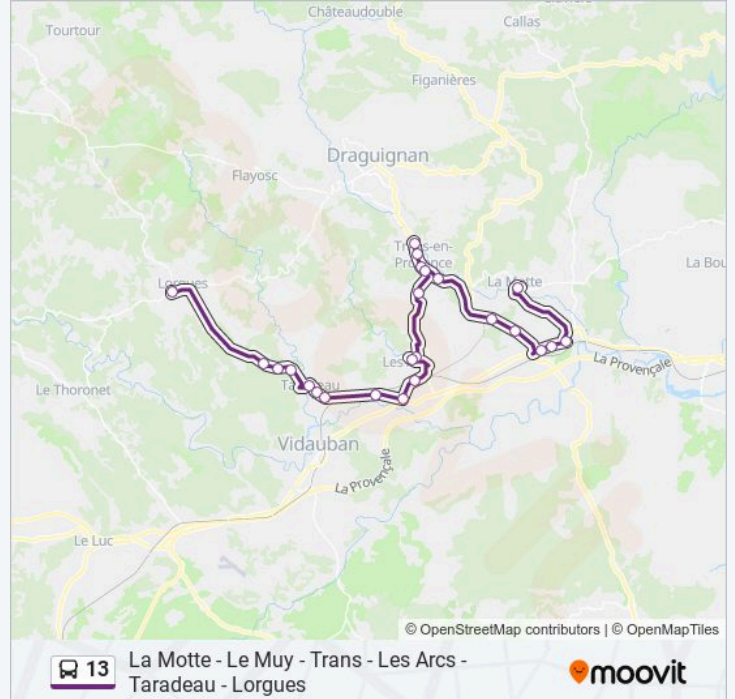

Arrêts: 14

Durée du Trajet: 27 min

Récapitulatif de la ligne:

Direction: Lorgues - La Motte

24 arrêts

[VOIR LES HORAIRES DE LA LIGNE](#)

- Lorgues - Pkg Jean Moulin
- Taradeau - Les Péliissiers
- Taradeau - Rte Septentrionale
- Taradeau - Les Meyannes
- Taradeau - Place Des Boules
- Taradeau - Antonio Ourse
- Taradeau - Le Rocher
- Les Arcs - L'Écluse
- Les Arcs - 4 Chemins
- Les Arcs - Gare Sncf
- Les Arcs - Lavoir St Roch
- Les Arcs - Lycée Agricole
- Trans - Les Croisières
- Trans - La Croix
- Trans - St Bernard
- Trans - La Gare
- Trans - Bir Hakeim
- Trans - Le Peïcal

Horaires de la ligne 13 de bus

Horaires de l'itinéraire Lorgues - La Motte:

lundi	17:10
mardi	17:10
mercredi	13:10
jeudi	17:10
vendredi	17:10
samedi	Pas Opérationnel
dimanche	Pas Opérationnel

Informations de la ligne 13 de bus

Direction: Lorgues - La Motte

Arrêts: 24

Durée du Trajet: 60 min

Récapitulatif de la ligne:

Le Muy - Rond Point Ste Roseline

Le Muy - Les Ferrières (Rond Point)

Le Muy - Route D'Aix

Le Muy - Barnafé

Le Muy - Gastinel

La Motte - Les Ecoles

Direction: Lorgues - Les Arcs

10 arrêts

[VOIR LES HORAIRES DE LA LIGNE](#)

Lorgues - Pkg Jean Moulin

Taradeau - Les Pélistiers

Taradeau - Rte Septentrionale