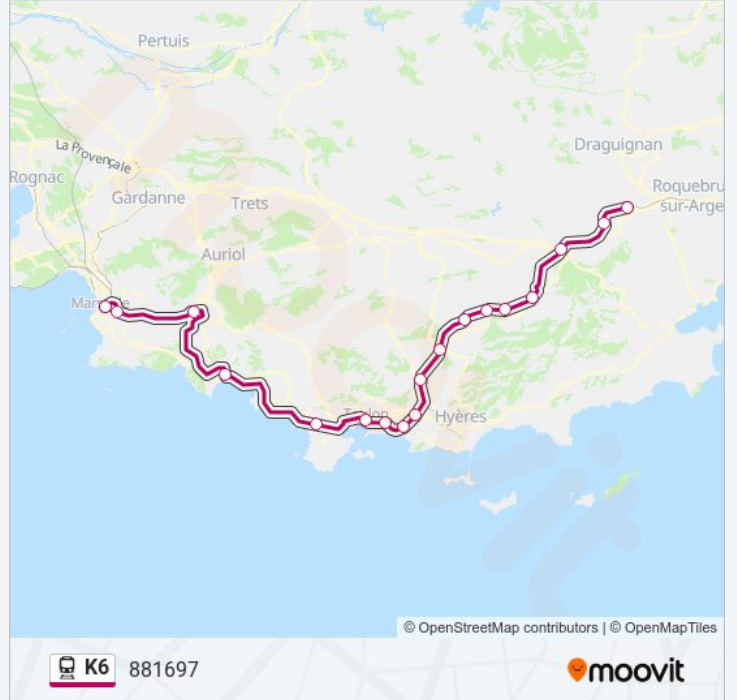

Les horaires et trajets sur une carte de la ligne K6 de train sont disponibles dans un fichier PDF hors-ligne sur moovitapp.com. Utilisez le Appli Moovit pour voir les horaires de bus, train ou métro en temps réel, ainsi que les instructions étape par étape pour tous les transports publics à Nice Côte d'Azur.

© 2024 Moovit - Tous droits réservés