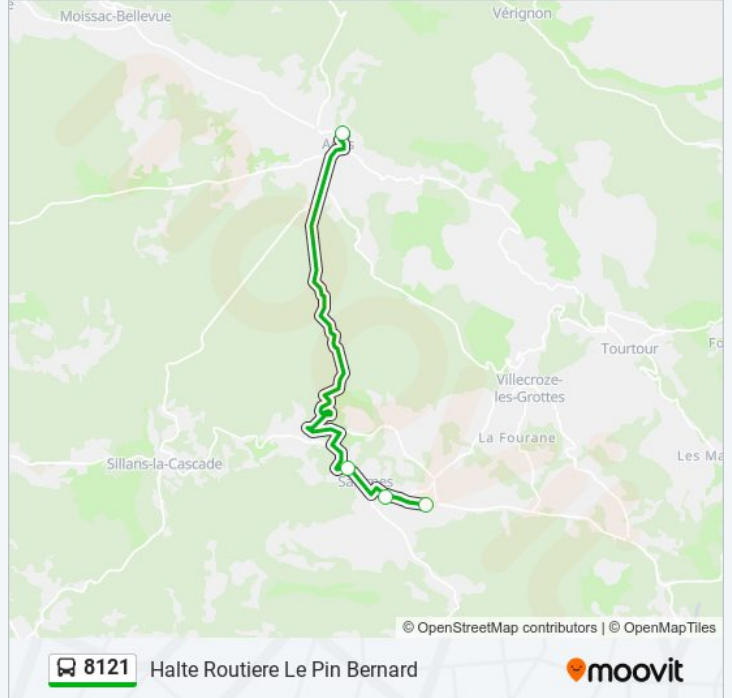

### Direction: Halte Routiere Le Pin Bernard

5 arrêts

[VOIR LES HORAIRES DE LA LIGNE](#)

College Henri Nans

Saint Barthelemy

La Peiroua

La Baume

Halte Routiere Le Pin Bernard

### Horaires de la ligne 8121 de bus

Horaires de l'itinéraire Halte Routiere Le Pin Bernard:

lundi	16:05 - 17:15
mardi	16:05 - 17:15
mercredi	12:35
jeudi	16:05 - 17:15
vendredi	16:05
samedi	Pas Opérationnel
dimanche	Pas Opérationnel

### Informations de la ligne 8121 de bus

**Direction:** Halte Routiere Le Pin Bernard

**Arrêts:** 5

**Durée du Trajet:** 28 min

**Récapitulatif de la ligne:**

**Direction: Les Esparrus Rd 560**

10 arrêts

[VOIR LES HORAIRES DE LA LIGNE](#)