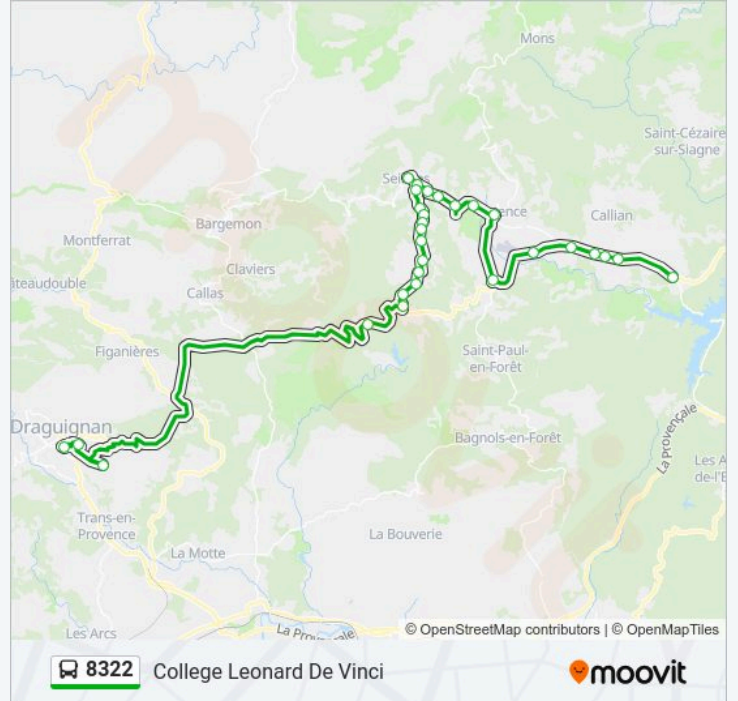

Informations de la ligne 8322 de bus**Direction:** College Leonard De Vinci**Arrêts:** 29**Durée du Trajet:** 80 min**Récapitulatif de la ligne:**

Piscine

4 Chemins

Saint Simon

Les Grandes Terrasses

Tire Boeuf

Haut Plan

Agora

College Leonard De Vinci

Direction: Gare Routiere

29 arrêts

[VOIR LES HORAIRES DE LA LIGNE](#)

College Leonard De Vinci

Agora

Haut Plan

Tire Boeuf

Les Grandes Terrasses

Saint Simon

4 Chemins

Piscine

Les Moulieres

Le Peyron

Direction: Gare Routiere

Arrêts: 29

Durée du Trajet: 90 min

Récapitulatif de la ligne:

Les Negrins

Le Claux

Les Selves

Preclaux