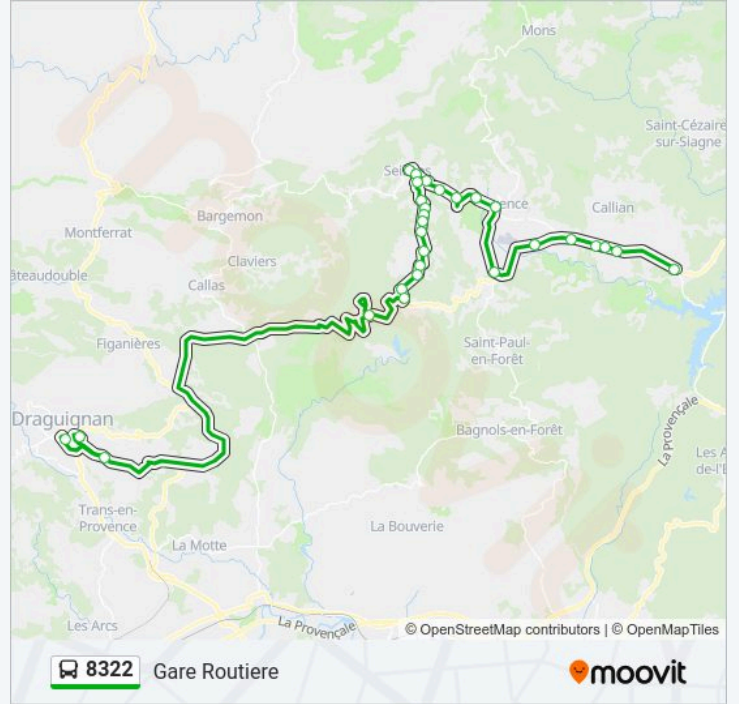

Direction: Gare Routiere

Arrêts: 29

Durée du Trajet: 90 min

Récapitulatif de la ligne:

Les Negrins

Le Claux

Les Selves

Preclaux

Croix De Fer

Basses Selves

Broves

L Eouviere

Lycee Blum

Lycee Moulin

Gare Routiere

Les horaires et trajets sur une carte de la ligne 8322 de bus sont disponibles dans un fichier PDF hors-ligne sur moovitapp.com. Utilisez le Appli Moovit pour voir les horaires de bus, train ou métro en temps réel, ainsi que les instructions étape par étape pour tous les transports publics à Nice Côte d'Azur.