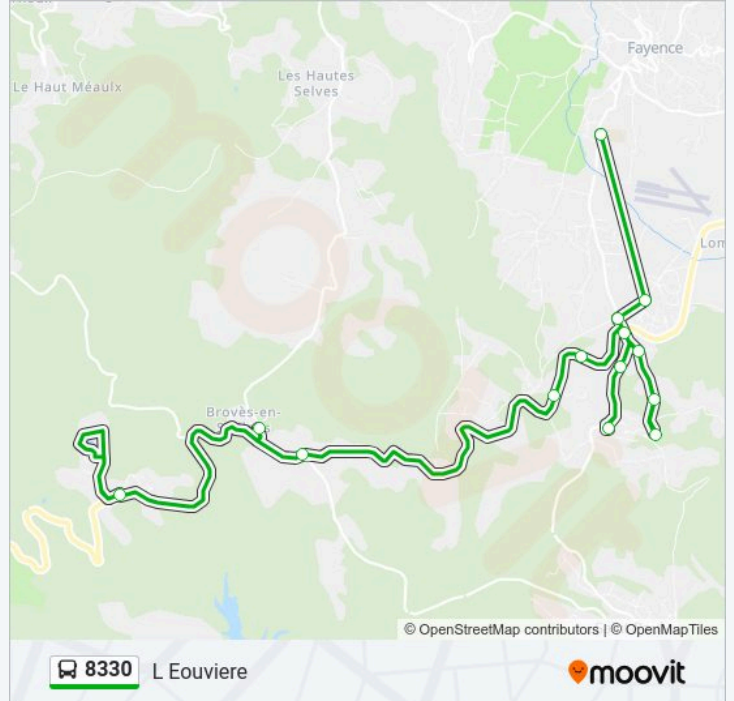

Les horaires et trajets sur une carte de la ligne 8330 de bus sont disponibles dans un fichier PDF hors-ligne sur moovitapp.com. Utilisez le Appli Moovit pour voir les horaires de bus, train ou métro en temps réel, ainsi que les instructions étape par étape pour tous les transports publics à Nice Côte d'Azur.

© 2024 Moovit - Tous droits réservés