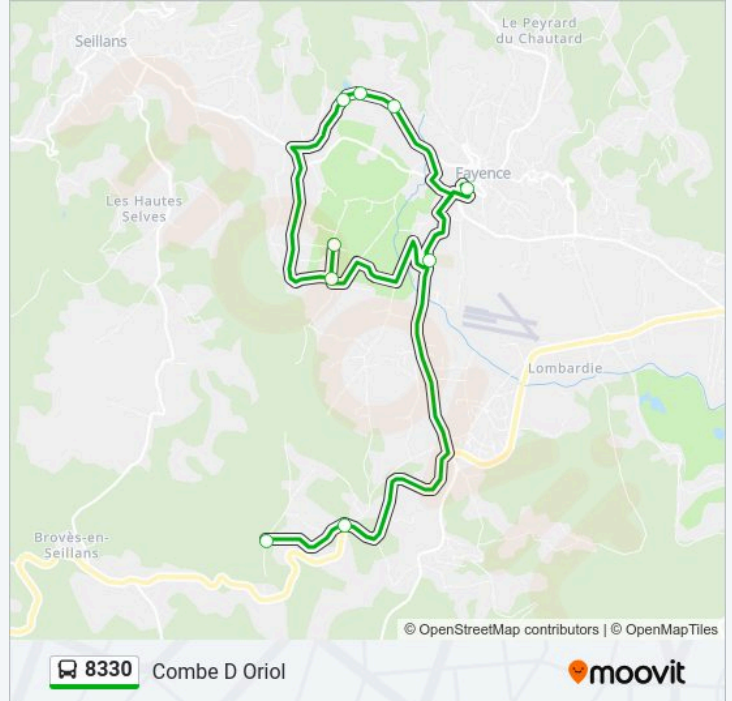

Direction: Collège Mauron

15 arrêts

[VOIR LES HORAIRES DE LA LIGNE](#)

- La Begude
- L Eouviere
- Broves
- La Bane
- Le Haut Pascouren
- Le Bas Pascouren
- L Aumade
- Vallon De Bouquet
- Combe Plane Ouest
- Combe Plane Nord
- 4 Chemins/Rd4
- 4 Chemins
- Le Claux
- Auberge De La Fontaine
- Collège Mauron

Informations de la ligne 8330 de bus

Direction: Combe D Oriol

Arrêts: 9

Durée du Trajet: 20 min

Récapitulatif de la ligne:

Direction: Combe Plane Nord

10 arrêts

[VOIR LES HORAIRES DE LA LIGNE](#)