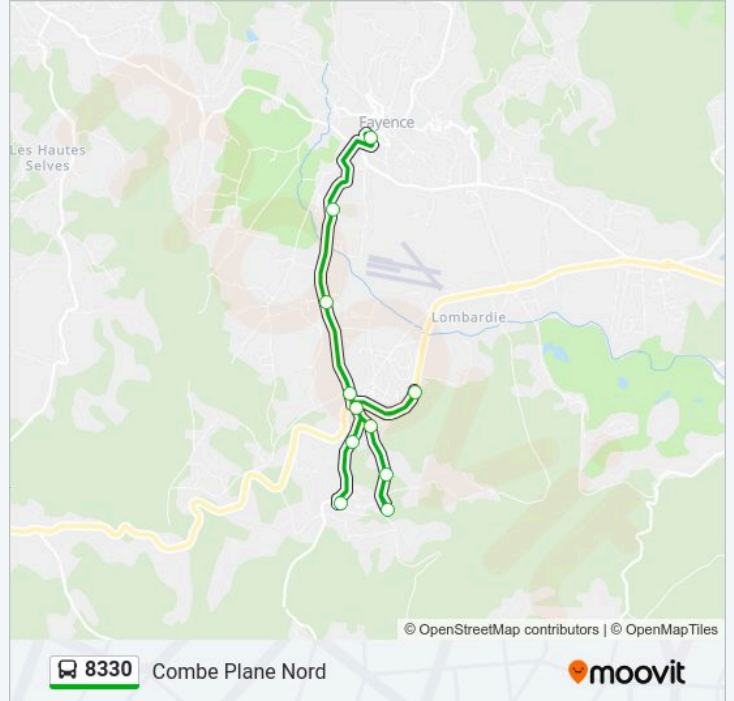

Combe Plane Ouest

Combe Plane Nord

Horaires de la ligne 8330 de bus

Horaires de l'itinéraire Combe Plane Nord:

lundi	Pas Opérationnel
mardi	16:45
mercredi	Pas Opérationnel
jeudi	16:45
vendredi	16:45
samedi	Pas Opérationnel
dimanche	Pas Opérationnel

Informations de la ligne 8330 de bus

Direction: Combe Plane Nord

Arrêts: 10

Durée du Trajet: 40 min

Récapitulatif de la ligne:

Direction: Ecole

4 arrêts

[VOIR LES HORAIRES DE LA LIGNE](#)

Informations de la ligne 8330 de bus

Direction: Ecole

Arrêts: 4

Durée du Trajet: 17 min

Récapitulatif de la ligne:

Direction: Ecole Primaire La Ferrage

14 arrêts

[VOIR LES HORAIRES DE LA LIGNE](#)