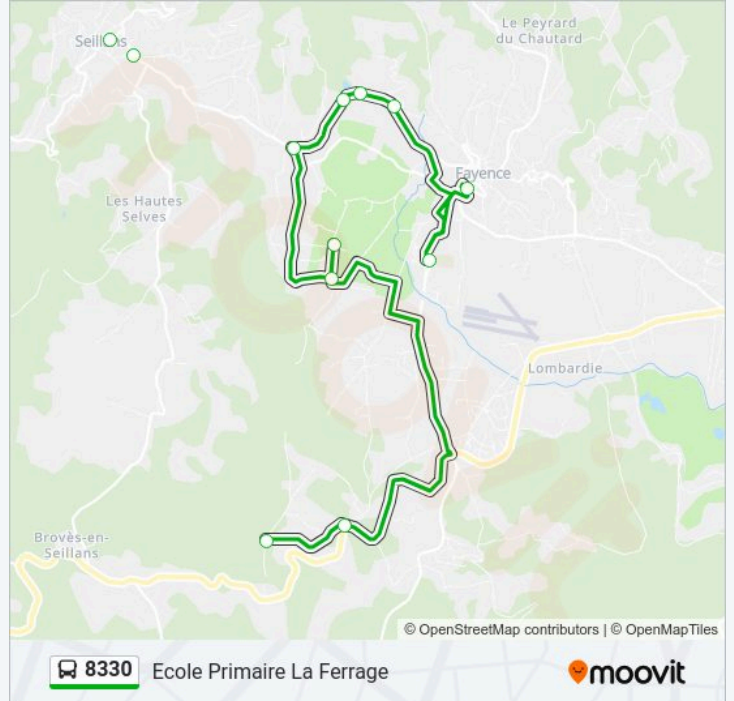

- Le Bas Pascouren
- L Aumade
- Vallon De Bouquet
- Combe Plane Ouest
- Combe Plane Nord
- 4 Chemins/Rd4
- Le Clots
- La Lombardie
- 4 Chemins
- Le Claux
- Auberge De La Fontaine
- College Mauron
- Le Colombier
- Ecole Primaire La Ferrage

Horaires de la ligne 8330 de bus

Horaires de l'itinéraire Ecole Primaire La Ferrage:

lundi	Pas Opérationnel
mardi	07:45 - 07:55
mercredi	07:45 - 07:55
jeudi	07:45 - 07:55
vendredi	07:45 - 07:55
samedi	Pas Opérationnel
dimanche	Pas Opérationnel

Informations de la ligne 8330 de bus

Direction: Ecole Primaire La Ferrage

Arrêts: 14

Durée du Trajet: 35 min

Récapitulatif de la ligne:

Direction: L Eouviere

14 arrêts

[VOIR LES HORAIRES DE LA LIGNE](#)