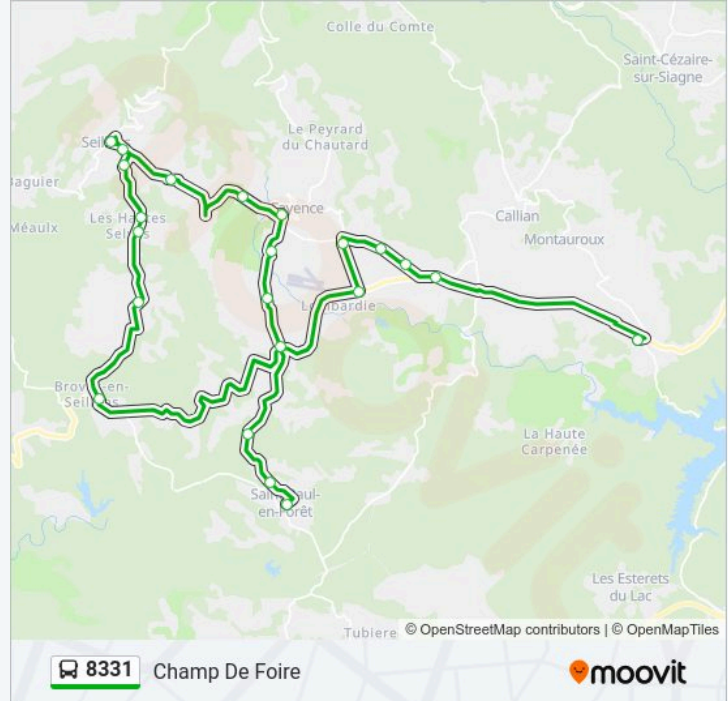

Collège Mauron

Piscine

Les Moulrières

Rapiamus

Ecole

Saint Michel

Saint Cyr

Les Selves De Ledret

Les Granges

Les Selves

Broves

Baudisset

Le Bagarry

Horaires de la ligne 8331 de bus

Horaires de l'itinéraire Champ De Foire:

dimanche	Pas Opérationnel
lundi	17:10
mardi	17:10
mercredi	12:30
jeudi	17:10
vendredi	17:10
samedi	Pas Opérationnel

Informations de la ligne 8331 de bus**Direction:** Champ De Foire**Arrêts:** 22**Durée du Trajet:** 65 min**Récapitulatif de la ligne:**

Champ De Foire

Direction: Collège Léonard De Vinci

22 arrêts

[VOIR LES HORAIRES DE LA LIGNE](#)