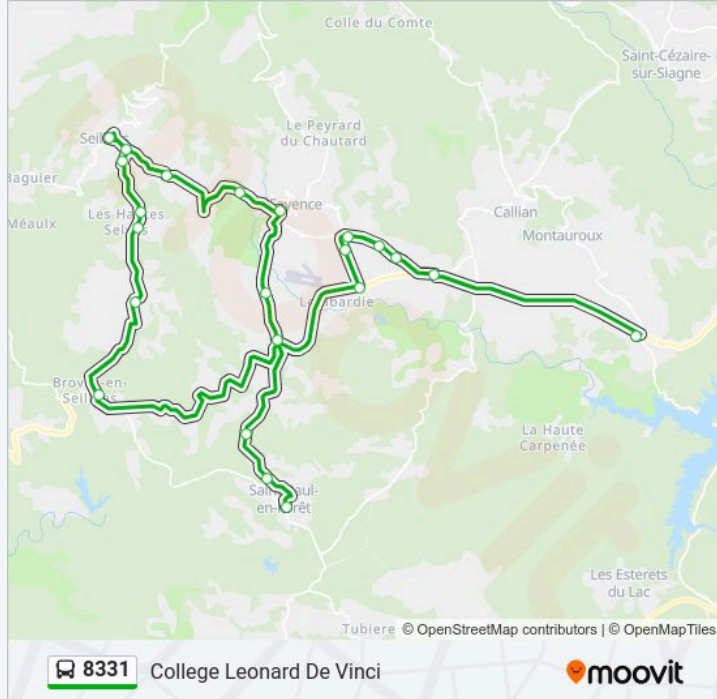

La Rouviere

La Mine

Les Terrassonnes

College Leonard De Vinci

Les horaires et trajets sur une carte de la ligne 8331 de bus sont disponibles dans un fichier PDF hors-ligne sur moovitapp.com. Utilisez le Appli Moovit pour voir les horaires de bus, train ou métro en temps réel, ainsi que les instructions étape par étape pour tous les transports publics à Nice Côte d'Azur.

© 2024 Moovit - Tous droits réservés