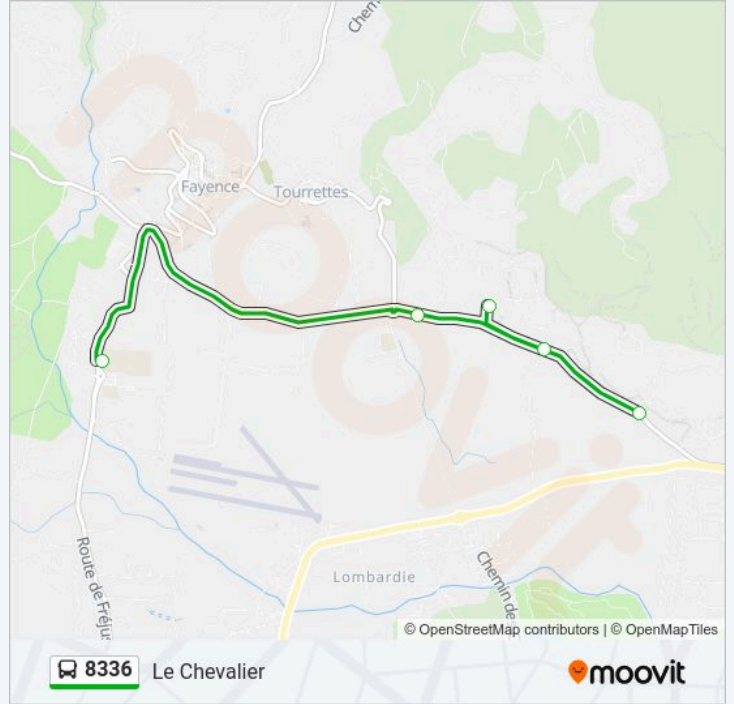

### Informations de la ligne 8336 de bus

**Direction:** La Lombardie

**Arrêts:** 5

**Durée du Trajet:** 26 min

**Récapitulatif de la ligne:**

**Direction: Le Chevalier**

5 arrêts

[VOIR LES HORAIRES DE LA LIGNE](#)

College Mauron

Le Pavillon

La Mine

La Rouviere

Le Chevalier

### Horaires de la ligne 8336 de bus

Horaires de l'itinéraire Le Chevalier:

dimanche	Pas Opérationnel
lundi	17:05
mardi	17:05
mercredi	12:35
jeudi	17:05
vendredi	17:05
samedi	Pas Opérationnel

### Informations de la ligne 8336 de bus

**Direction:** Le Chevalier

**Arrêts:** 5

**Durée du Trajet:** 20 min

**Récapitulatif de la ligne:**

Les horaires et trajets sur une carte de la ligne 8336 de bus sont disponibles dans un fichier PDF hors-ligne sur [moovitapp.com](https://moovitapp.com). Utilisez le Appli Moovit pour voir les horaires de bus, train ou métro en temps réel, ainsi que les instructions étape par étape pour tous les transports publics à Nice Côte d'Azur.