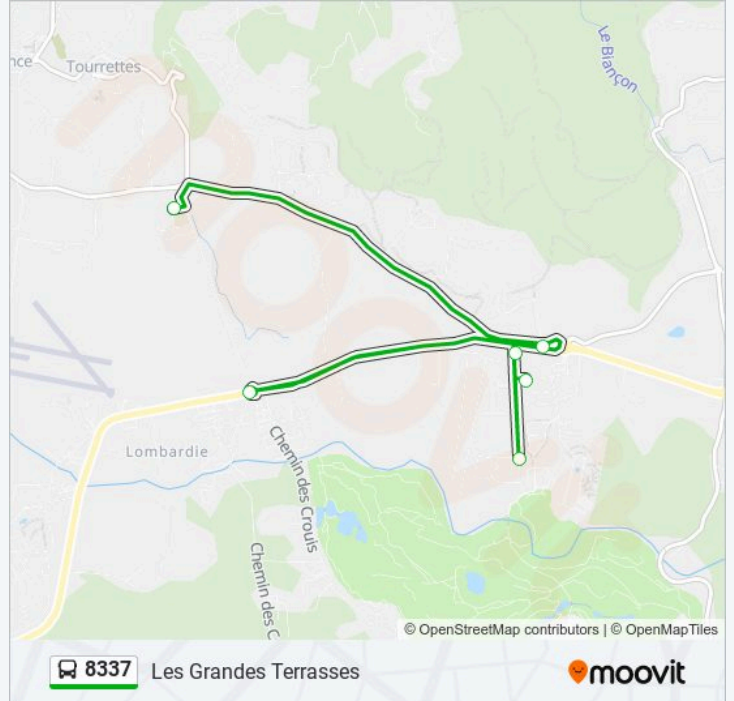

Informations de la ligne 8337 de bus**Direction:** Ecole Du Coulet**Arrêts:** 8**Durée du Trajet:** 17 min**Récapitulatif de la ligne:**

Direction: Les Grandes Terrasses

6 arrêts

[VOIR LES HORAIRES DE LA LIGNE](#)

Ecole Du Coulet

Saint Simon

Zone Artisanale Les Terrassonnes

Le Balcon Des Masters

Le Green Club

Les Grandes Terrasses

Horaires de la ligne 8337 de bus

Horaires de l'itinéraire Les Grandes Terrasses:

lundi	16:40
mardi	16:40
mercredi	Pas Opérationnel
jeudi	16:40
vendredi	16:40
samedi	Pas Opérationnel
dimanche	Pas Opérationnel

Informations de la ligne 8337 de bus

Direction: Les Grandes Terrasses

Arrêts: 6

Durée du Trajet: 17 min

Récapitulatif de la ligne:

Direction: Parking Boudoura

8 arrêts

[VOIR LES HORAIRES DE LA LIGNE](#)

- Ecole Du Coulet
- Le Chevalier
- Les Mures De Guiandonne
- Chemin De La Tuiliere
- L Eouve
- La Regagnade
- Place Du Terrail
- Parking Boudoura