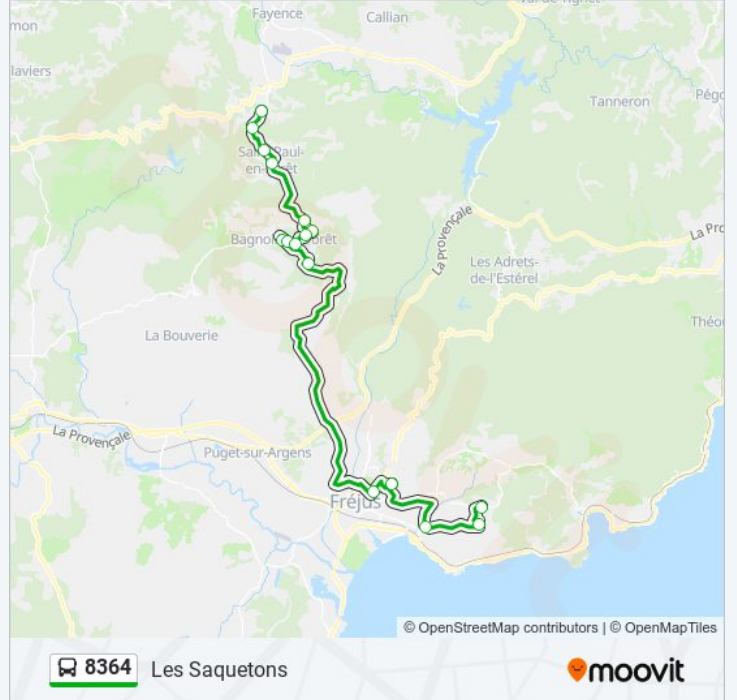

Informations de la ligne 8364 de bus

Direction: Les Saquetons

Arrêts: 16

Durée du Trajet: 70 min

Récapitulatif de la ligne:

Les horaires et trajets sur une carte de la ligne 8364 de bus sont disponibles dans un fichier PDF hors-ligne sur moovitapp.com. Utilisez le Appli Moovit pour voir les horaires de bus, train ou métro en temps réel, ainsi que les instructions étape par étape pour tous les transports publics à Nice Côte d'Azur.