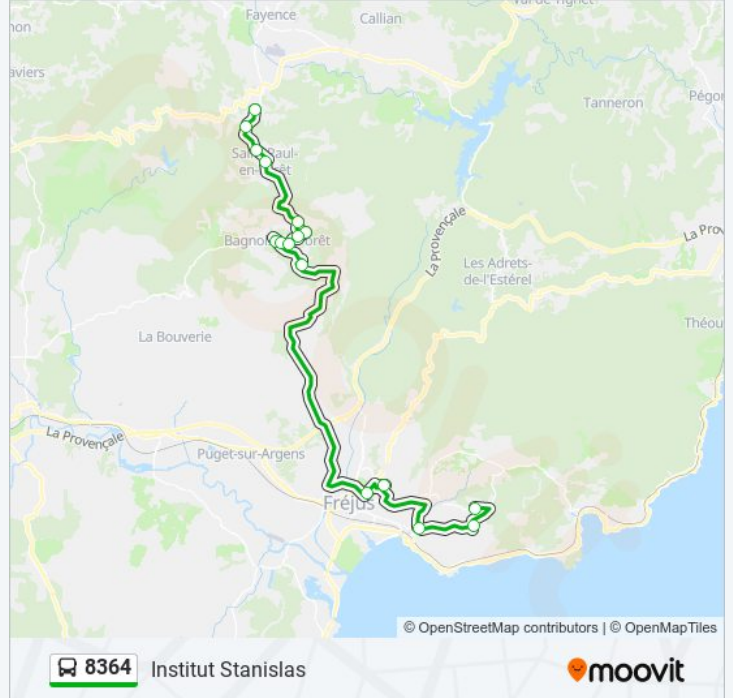

Direction: Les Saquetons

16 arrêts

[VOIR LES HORAIRES DE LA LIGNE](#)

Institut Stanislas
Collège De L Esterel
Lycée Saint Exupéry
Lycée Camus-Gallieni
Saint Lambert
Les Molières
Relais Provençal
La Poste
Camping Les Clos
Les Camps
Plan Pinet
Chemin Des Sources
Champ De Foire
Le Bagarry
Baudisset
Les Saquetons

Horaires de la ligne 8364 de bus

Horaires de l'itinéraire Les Saquetons:

lundi	15:40 - 17:30
mardi	15:40 - 17:30
mercredi	12:10
jeudi	15:40 - 17:30
vendredi	15:40 - 17:30
samedi	Pas Opérationnel
dimanche	Pas Opérationnel

Informations de la ligne 8364 de bus

Direction: Les Saquetons

Arrêts: 16

Durée du Trajet: 70 min

Récapitulatif de la ligne: